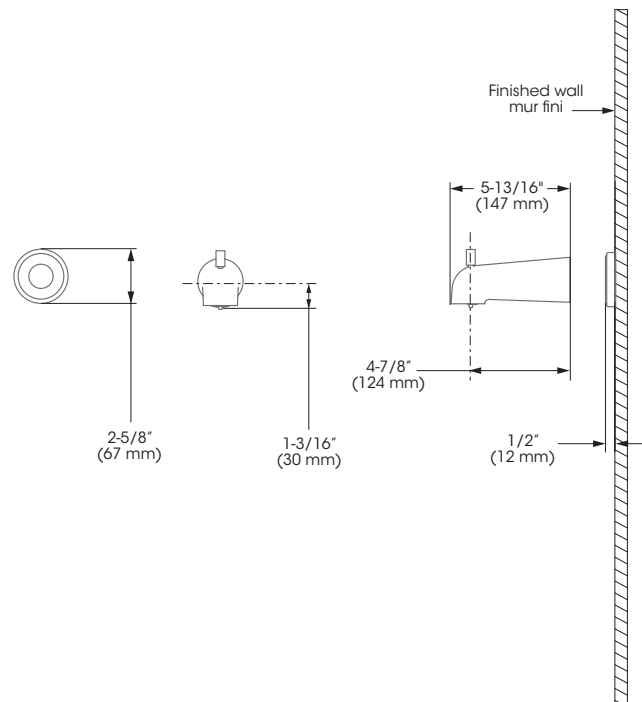

Spout with diverter

FINISH	Matte black
SPOUT DIMENSIONS	5-3/4"
COMPOSITION	Zinc
CONNECTIONS	Slip-On

Bec avec inverseur

FINI	Noir mat
DIMENSIONS BEC	5-3/4 po
COMPOSITION	Zinc
CONNEXIONS	Slip-On

Spout flange

FINISH	Matte black
FLANGE DIMENSIONS	2-5/8" (diameter)
COMPOSITION	Stainless steel
CONNECTIONS	Slip-On

Bride de bec

FINI	Noir mat
DIMENSIONS BRIDE	2-5/8 po (diamètre)
COMPOSITION	Acier inoxydable
CONNEXIONS	Slip-On

No	Description	Part Pièce
1	Bathtub spout	Bec de bain
2	Spout flange	Bride de bec

This product is covered by a limited lifetime warranty. Consult our website for complete details.
 Ce produit est couvert par une garantie à vie limitée. Consultez notre site internet pour tous les détails.