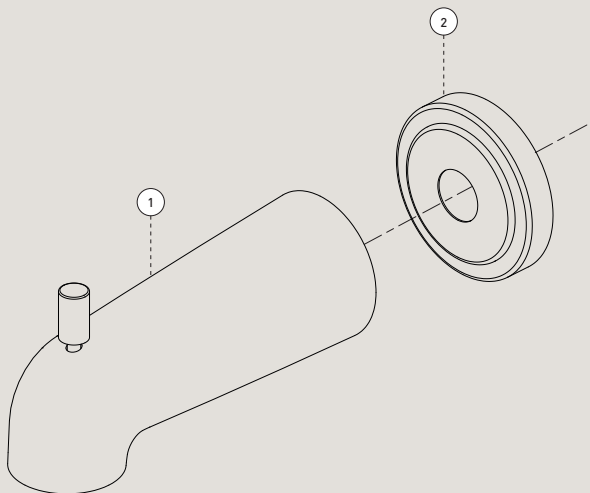

Spout with diverter

FINISH	Matte black
SPOUT DIMENSIONS	5-3/4"
COMPOSITION	Zinc
CONNECTIONS	Slip-On

Bec avec inverseur

FINI	Noir mat
DIMENSIONS BEC	5-3/4 po
COMPOSITION	Zinc
CONNEXIONS	Slip-On

Spout flange

FINISH	Matte black
FLANGE DIMENSIONS	2-5/8" (diameter)
COMPOSITION	Stainless steel
CONNECTIONS	Slip-On

Bride de bec

FINI	Noir mat
DIMENSIONS BRIDE	2-5/8 po (diamètre)
COMPOSITION	Acier inoxydable
CONNEXIONS	Slip-On

No	Description	Part Pièce
1	Bathtub spout	Bec de bain
2	Spout flange	Bride de bec

This product is covered by a limited lifetime warranty. Consult our website for complete details.
 Ce produit est couvert par une garantie à vie limitée. Consultez notre site internet pour tous les détails.