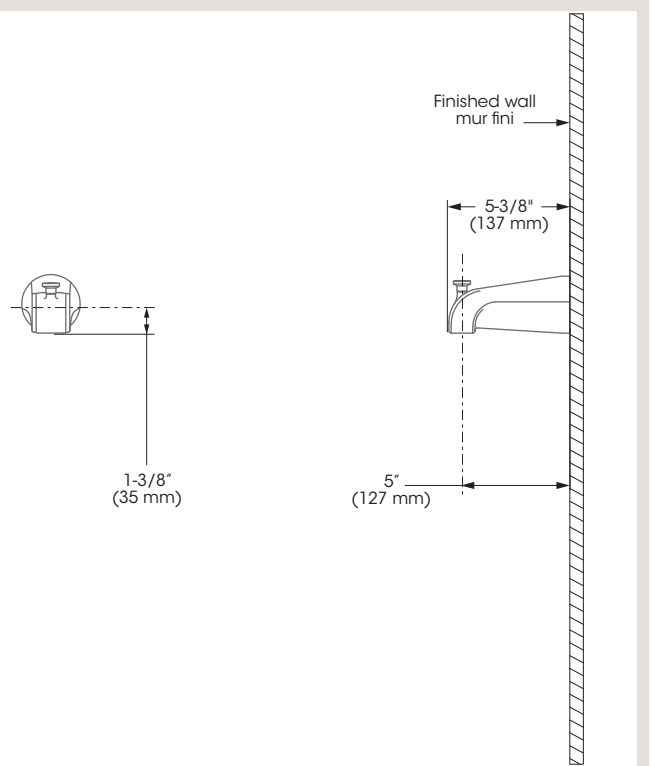

## Bathtub spout – Bec de baignoire

**Spout with diverter**

<b>FINISH</b>	Polished chrome
<b>SPOUT DIMENSIONS</b>	5-3/8"
<b>COMPOSITION</b>	Zinc
<b>CONNECTIONS</b>	Slip-On

**Bec avec inverseur**

<b>FINI</b>	Chrome poli
<b>DIMENSIONS BEC</b>	5-3/8 po
<b>COMPOSITION</b>	Zinc
<b>CONNEXIONS</b>	Slip-On