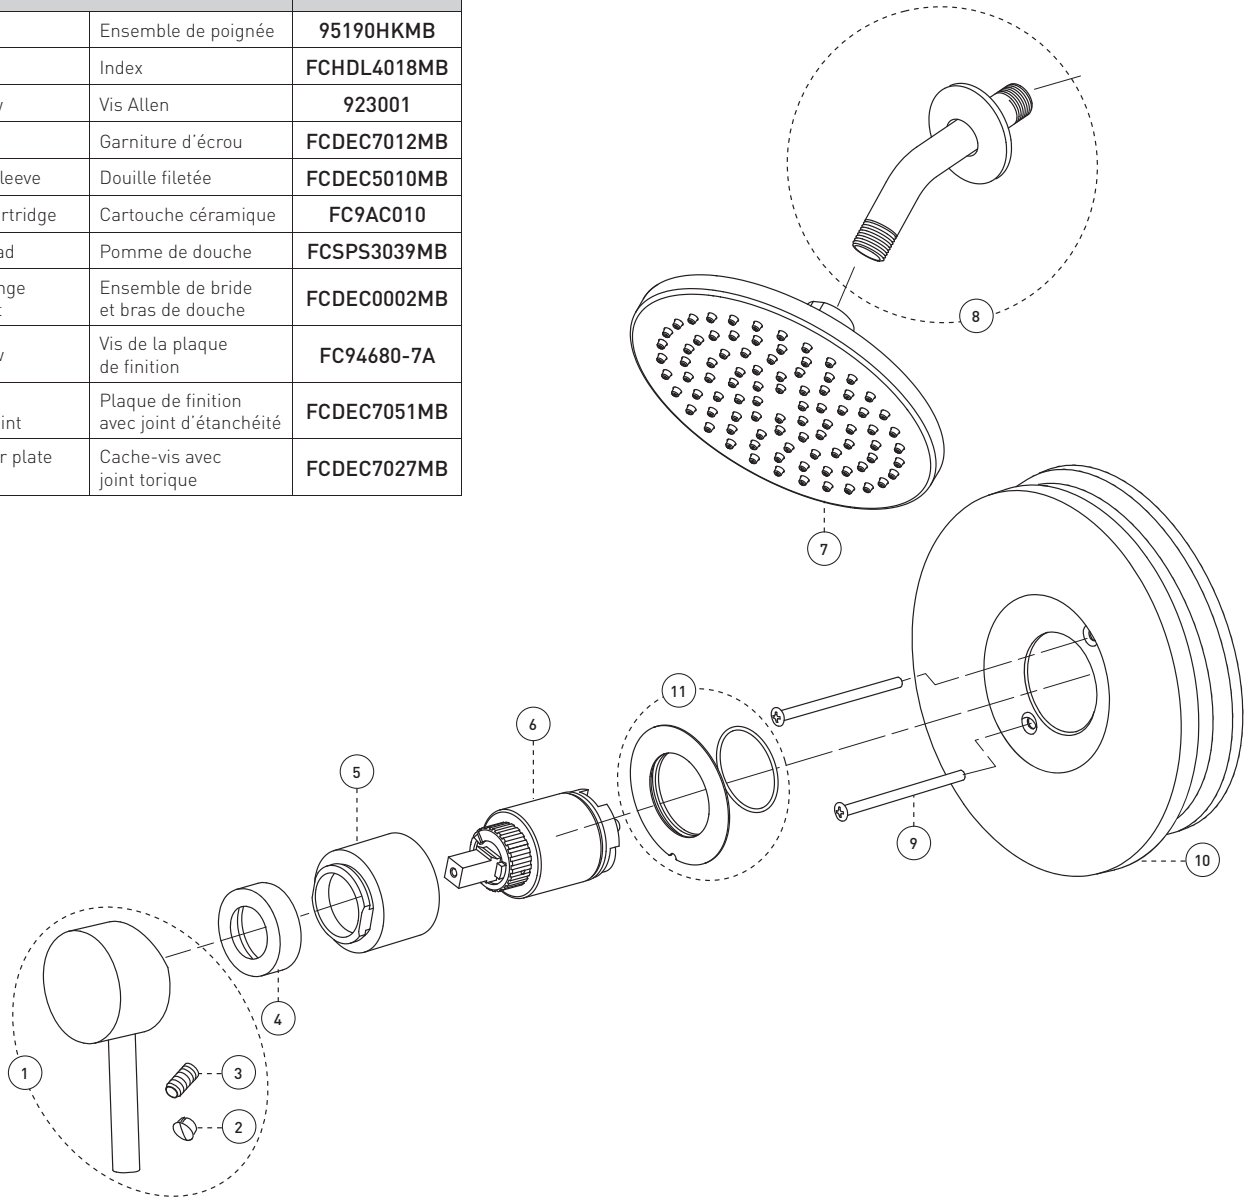

Shower Faucet Trim for Pressure Balanced Valve  
Robinet pour douche avec garniture de valve à pression équilibrée

**Features**

- Trim compatible with 90VSR and 90VZR rough-ins Series
- Flow control
- Pressure balance built into the cartridge
- Adjustable temperature limiting device

- Garniture compatible avec les installations primaires des séries 90VSR et 90VZR
- Débit contrôlé
- Pression équilibrée intégrée à la cartouche
- Limiteur de température ajustable

**Pomme de douche :**

- Pivotante
- Surdimensionnée
- Buses souples faciles à nettoyer
- Débit maximal de 6,8 L/min (1,8 gpm) à 80 psi (**ecologia**)

**Cartouche(s)**

- Céramique (FC9AC010)

**Fini**

- Noir mat

*Shower Faucet Trim for Pressure Balanced Valve*  
*Robinet pour douche avec garniture de valve à pression équilibrée*

No	Description		Part Pièce
1	Handle kit	Ensemble de poignée	95190HKMB
2	Index	Index	FCHDL4018MB
3	Allen screw	Vis Allen	923001
4	Trim cap	Garniture d'écrou	FCDEC7012MB
5	Threaded sleeve	Douille filetée	FCDEC5010MB
6	Ceramic cartridge	Cartouche céramique	FC9AC010
7	Shower head	Pomme de douche	FCSPS3039MB
8	Shower flange and arm kit	Ensemble de bride et bras de douche	FCDEC0002MB
9	Plate screw	Vis de la plaque de finition	FC94680-7A
10	Face plate with seal joint	Plaque de finition avec joint d'étanchéité	FCDEC7051MB
11	Screw cover plate with o-ring	Cache-vis avec joint torique	FCDEC7027MB