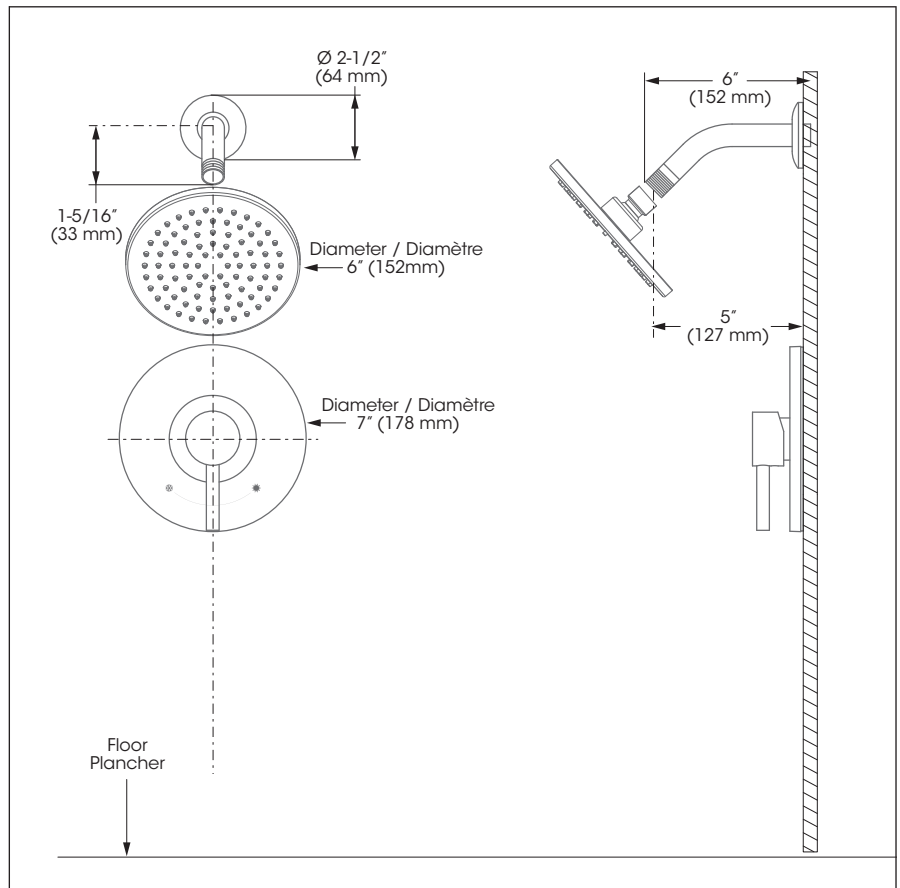

Fini

- Noir mat