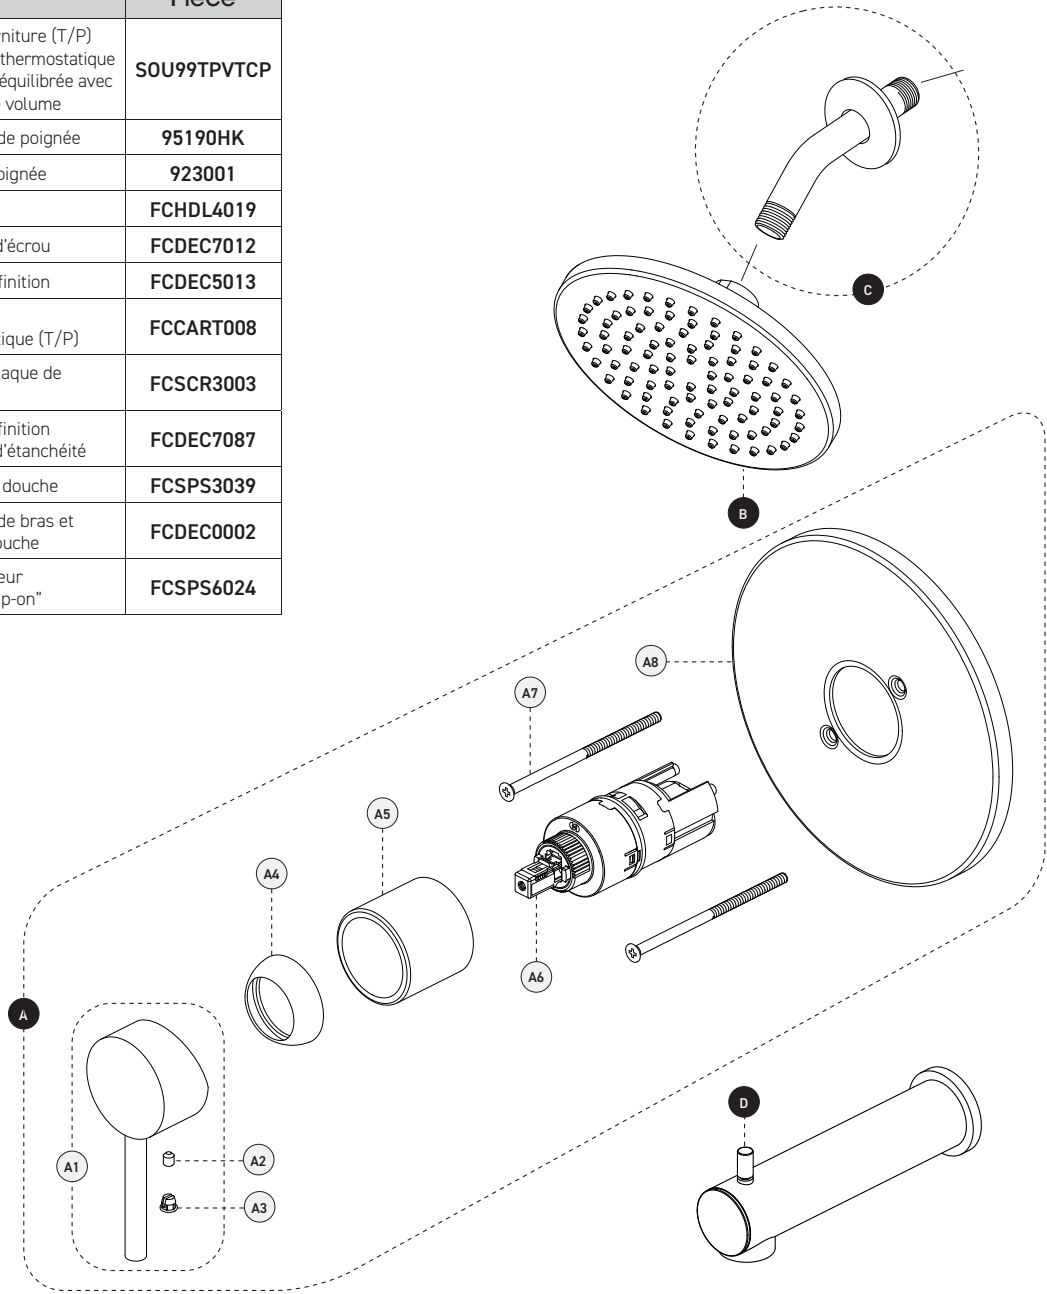

Bathtub / Shower Faucet Trim for Pressure Balanced Valve (T/P)  
Robinet pour baignoire / douche avec garniture de valve à pression équilibrée (T/P)

**Features**

- Trim compatible with 90TPVSR rough-ins Series
- Flow control
- Pressure balance built into the thermostatic cartridge
- Adjustable temperature limiting device
- Temperature limited to 43°C
- Automatic flow shut off when cold water supply is interrupted
- Bathtub spout:
  - Slip-on bathtub spout with built-in diverter
  - Flow rate of rough-in
- Shower Head:
  - Swivel
  - Oversized
  - Easy to clean soft nozzles
  - Maximum flow of 6.8 L/min (1.8 gpm) at 80 psi (**ecologia**)

**Cartouche**

- Thermostatique / pression équilibrée (FCCART008)

**Fini**

- Chrome poli

**Bathtub / Shower Faucet Trim for Pressure Balanced Valve (T/P)**  
**Robinet pour baignoire / douche avec garniture de valve à pression équilibrée (T/P)**

No	Description		Part Pièce
<b>A</b>	Valve - Trim (T/P) for Pressure Balanced Thermostatic Valve with Volume Control	Valve - Garniture (T/P) pour valve thermostatique à pression équilibrée avec contrôle de volume	<b>SOU99TPVTC</b>
<b>A-1</b>	Handle kit	Ensemble de poignée	<b>95190HK</b>
<b>A-2</b>	Handle screw	Vis de la poignée	<b>923001</b>
<b>A-3</b>	Index	Index	<b>FCHDL4019</b>
<b>A-4</b>	Trim cap	Garniture d'écrou	<b>FCDEC7012</b>
<b>A-5</b>	Trim sleeve	Douille de finition	<b>FCDEC5013</b>
<b>A-6</b>	Thermostatic cartridge (T/P)	Cartouche thermostatique (T/P)	<b>FCCART008</b>
<b>A-7</b>	Plate screw	Vis de la plaque de finition	<b>FCSCR3003</b>
<b>A-8</b>	Face plate with seal joint	Plaque de finition avec joint d'étanchéité	<b>FCDEC7087</b>
<b>B</b>	Shower head	Pomme de douche	<b>FCSPS3039</b>
<b>C</b>	Shower arm and flange kit	Ensemble de bras et bride de douche	<b>FCDEC0002</b>
<b>D</b>	Slip-on diverter spout	Bec inverseur de type "slip-on"	<b>FCSPS6024</b>