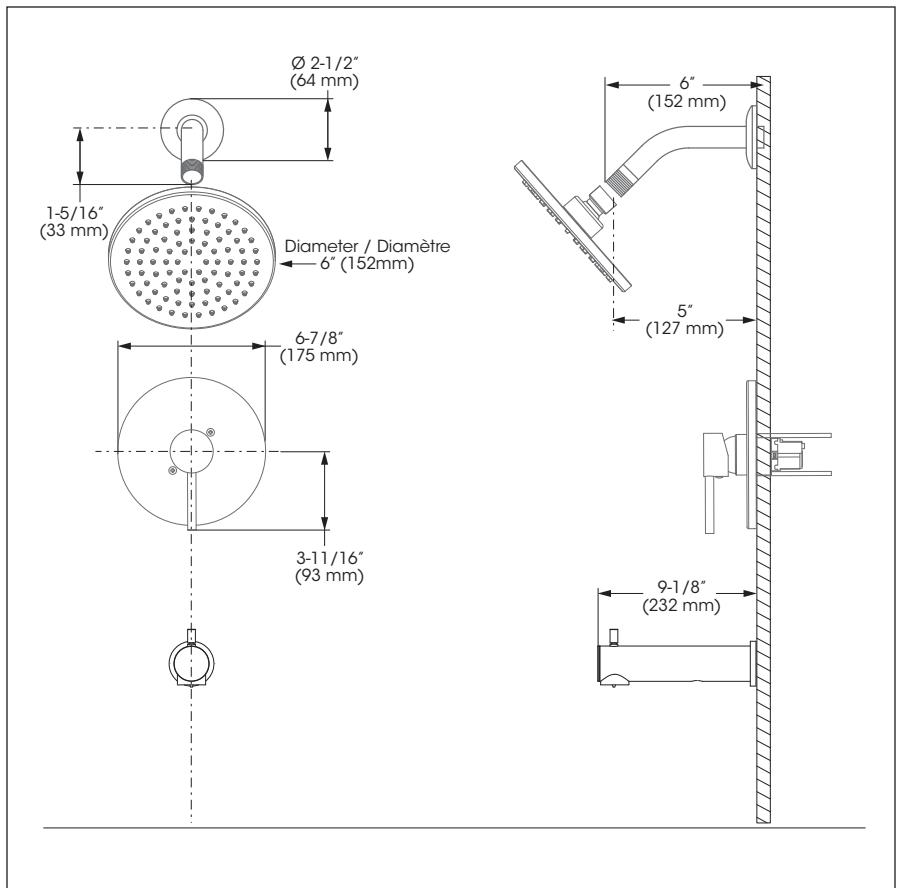

Fini

- Chrome poli