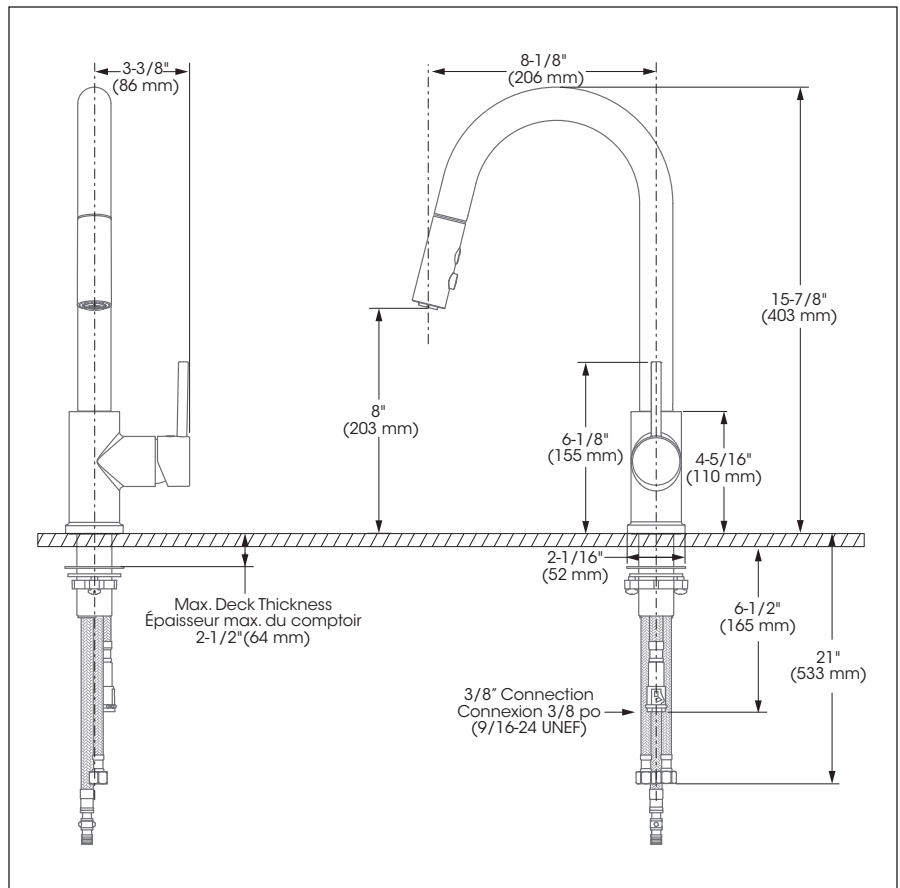

Fini

- Noir mat