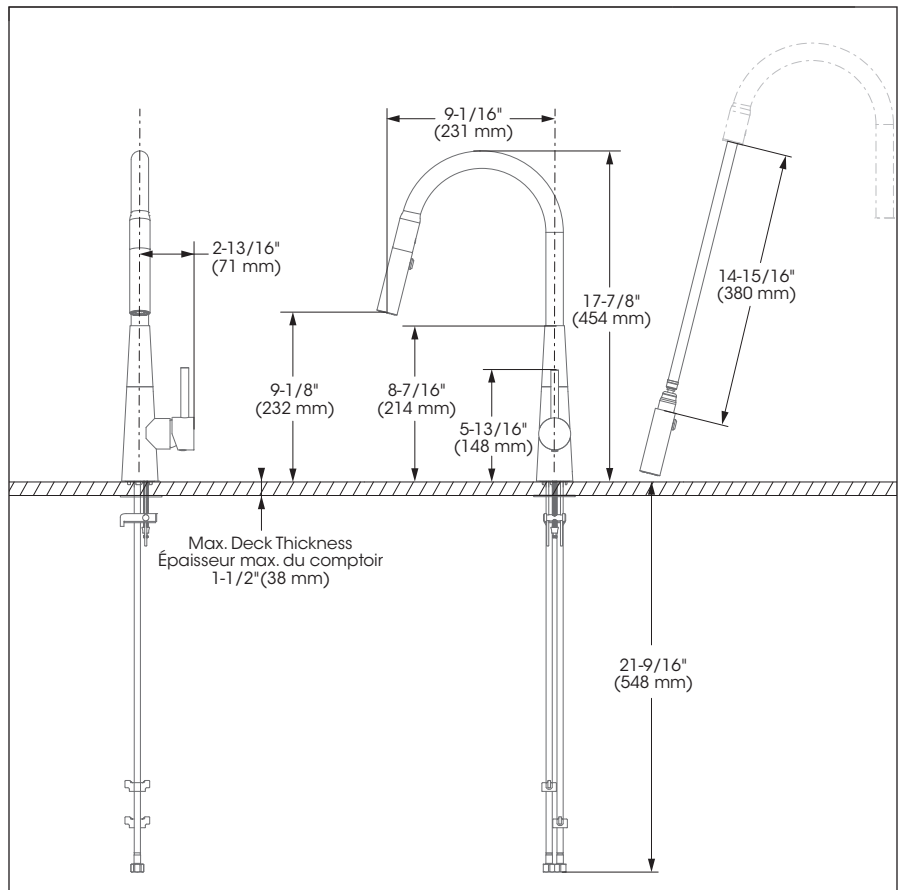

Kitchen Sink Faucet with Pull-Out Spout
Robinet pour évier de cuisine avec bec amovible

Features

- Single hole installation
- **Top mounting installation mechanism (XpressINSTALL™)**
- Integrated check valve
- Forward rotation of lever handle
- Optional cover plate (FCKTS3059SS sold separately)
- Swivel pull-down spout with push-button diverter (stream and spray jets)
- **Weighless self-retracting mechanism (Zero-Weight™)**
- **Automatic self retracting handspray when handle is set to closed (AutoRETRAC™)**
- Maximum flow of 6.8 L/min (1.8 gpm) at 60 psi (**ecologia**)
- Solid stainless steel body
- Low-lead (less than 0.25%)
- 3/8" (9/16-24 UNEF) connections with flexible nylon braided connectors

Cartridge

- Ceramic (FC9M6)

Finish

- Stainless steel

Caractéristiques

- Installation monotrou
- **Installation par dessus du comptoir (XpressINSTALL™)**
- Soupape anti-retour intégrée
- Rotation de la poignée vers l'avant
- Plaque de recouvrement optionnelle (FCKTS3059SS vendue séparément)
- Bec pivotant intégrant douchette amovible avec bouton inverseur de jets (concentré, diffus)
- **Mechanisme de retraction sans poids (Zero-Weight™)**
- **Retraction automatique de la douchette à la fermeture la poignée (AutoRETRAC™)**
- Débit maximal de 6,8 L/min (1.8 gpm) à 60 psi (**ecologia**)
- Corps en acier inoxydable massif
- Faible teneur en plomb (moins de 0,25%)
- Raccordements 3/8 pouce (9/16-24 UNEF) avec connecteurs flexibles tressés en nylon

Cartouche

- Céramique (FC9M6)

Fini

- Acier inoxydable

Product meets
Calgreen requirements
Ce produit répond
aux exigences de Calgreen