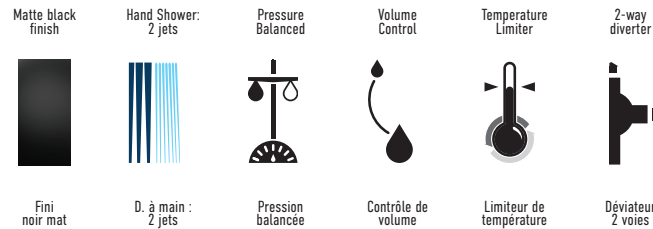

Ce produit est couvert par une garantie à vie limitée. Le fini noir mat est couvert par une garantie de 5 ans. Pour tous les détails consultez : belangerH2O.com

KIT: Shower Faucet - Trim for pressure balanced valve with volume control
KIT : Robinet pour douche - Garniture pour valve à pression équilibrée, avec contrôle de volume

IN SHORT // EN BREF

Features

- Trim compatible with 98VSR2 rough-ins Series
- Flow control
- Pressure balance built into the cartridge
- Adjustable temperature limiting device
- Face plate with diverter button
- Sliding Bar:
 - Drilling required installation
 - 31 3/16" overall assembled sliding bar kit
- Hand Shower:
 - Push button diverters
 - type of jets: Spray
 - type of jets: Massage
 - Easy-to-clean soft nozzles
 - 69" matte black PVC hose
 - Maximum flow of 6.8 L/min (1.8 gpm) at 80 psi (**ecologia**)
- Shower Head:
 - Swivel
 - Oversized
 - type of jets: Rain shower
 - Easy-to-clean soft nozzles
 - Maximum flow of 6.8 L/min (1.8 gpm) at 80 psi (**ecologia**)
- Shower Arm:
 - 15 1/2" shower arm
- Adjustable angle hand shower holder
- Solid brass wall supply elbow with adjustable flange