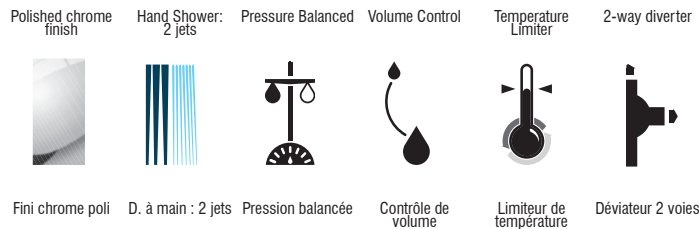

KIT: Shower Faucet - Trim for pressure balanced valve with volume control
KIT : Robinet pour douche - Garniture pour valve à pression équilibrée, avec contrôle de volume

IN SHORT // EN BREF

Features

- Trim compatible with 98VSR2 rough-ins Series
- Flow control
- Pressure balance built into the cartridge
- Adjustable temperature limiting device
- Face plate with diverter button
- **Sliding Bar:**
  - Drilling required installation
  - 30" overall assembled sliding bar kit
- **Hand Shower:**
  - Push button diverters
  - type of jets: Spray
  - type of jets: Massage
  - Easy-to-clean soft nozzles
  - 69" chromed metal flexible hose
  - Maximum flow of 6.8 L/min (1.8 gpm) at 80 psi **(ECOLOGIQ)**
- **Shower Head:**
  - Swivel
  - Oversized
  - type of jets: Rain shower
  - Easy-to-clean soft nozzles
  - Maximum flow of 6.8 L/min (1.8 gpm) at 80 psi **(ECOLOGIQ)**
- **Shower Arm:**
  - 15 1/2" shower arm
- Adjustable angle hand shower holder
- Solid brass wall supply elbow with adjustable flange

Cartridge

- Ceramic (FC9AC010)

Finish

- Polished chrome

Caractéristiques

- Garniture compatible avec les installations primaires de la série 98VSR2
- Débit contrôlé
- Pression équilibrée intégrée à la cartouche
- Limiteur de température ajustable
- Bouton inverseur intégré à la plaque
- **Barre à Glissière:**
  - Installation avec perçage requis
  - Ensemble de barre à glissière de 30 pouces hors tout
- **Douche à main:**
  - Boutons inverseurs
  - type de jets: Diffus
  - type de jets: Massage
  - Buses souples faciles à nettoyer
  - Boyau de 69 pouces en métal chromé
  - Débit maximal de 6,8 L/min (1,8 gpm) à 80 psi **(ECOLOGIQ)**
- **Pomme de douche:**
  - Pivotante
  - Surdimensionnée
  - type de jets: Effet de pluie
  - Buses souples faciles à nettoyer
  - Débit maximal de 6,8 L/min (1,8 gpm) à 80 psi **(ECOLOGIQ)**
- **Bras de douche:**
  - Bras de douche de 15 1/2 pouces de long
- Support de douche à angle ajustable
- Coude d'alimentation mural en laiton massif avec bride ajustable

Cartouche

- Céramique (FC9AC010)

Fini

- Chrome poli