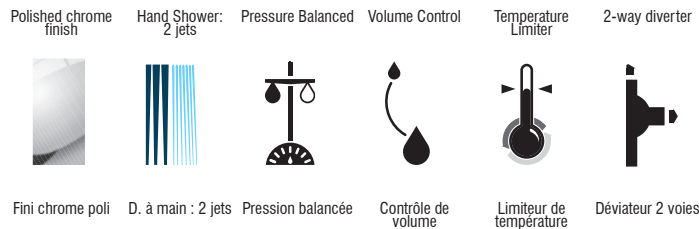

KIT: Shower Faucet - Trim for pressure balanced valve with volume control
KIT : Robinet pour douche - Garniture pour valve à pression équilibrée, avec contrôle de volume

IN SHORT // EN BREF

Features

- Trim compatible with 90VSR and 90VZR rough-ins Series
- Flow control
- Pressure balance built into the cartridge
- Adjustable temperature limiting device
- **Sliding Bar:**
 - Drilling required installation
 - 30" overall assembled sliding bar kit
- **Hand Shower:**
 - Push button diverters
 - type of jets: Spray
 - type of jets: Massage
 - Easy-to-clean soft nozzles
 - 69" chromed metal flexible hose
 - Maximum flow of 6.8 L/min (1.8 gpm) at 80 psi (**ecologia**)
- Adjustable angle hand shower holder
- Solid brass wall supply elbow with adjustable flange

Cartridge

- Ceramic (FC9AC010)

Finish

- Polished chrome

Caractéristiques

- Garniture compatible avec les installations primaires des séries 90VSR et 90VZR
- Débit contrôlé
- Pression équilibrée intégrée à la cartouche
- Limiteur de température ajustable
- **Barre à Glissière:**
 - Installation avec perçage requis
 - Ensemble de barre à glissière de 30 pouces hors tout
- **Douche à main:**
 - Boutons inverseurs
 - type de jets: Diffus
 - type de jets: Massage
 - Buses souples faciles à nettoyer
 - Boyau de 69 pouces en métal chromé
 - Débit maximal de 6,8 L/min (1,8 gpm) à 80 psi (**ecologia**)
- Support de douche à angle ajustable
- Coude d'alimentation mural en laiton massif avec bride ajustable