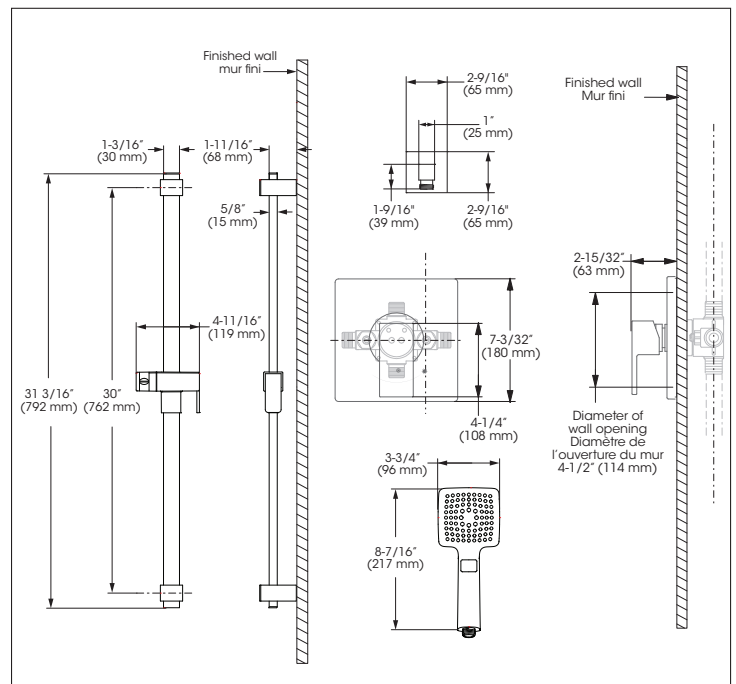

KIT: Shower Faucet - Trim for pressure balanced valve with volume control
KIT : Robinet pour douche - Garniture pour valve à pression équilibrée, avec contrôle de volume

Replacement parts are available on order through customer service: 1 800 361-5960

KIT: Shower Faucet - Trim for pressure balanced valve with volume control
KIT : Robinet pour douche - Garniture pour valve à pression équilibrée, avec contrôle de volume

IN SHORT // EN BREF

Features

- Trim compatible with 90VSR and 90VZR rough-ins Series
- Flow control
- Pressure balance built into the cartridge
- Adjustable temperature limiting device
- **Sliding Bar:**
 - Drilling required installation
 - 30" overall assembled sliding bar kit
- **Hand Shower:**
 - Push button diverters
 - type of jets: Spray
 - type of jets: Massage
 - Easy-to-clean soft nozzles
 - 69" chromed metal flexible hose
 - Maximum flow of 6.8 L/min (1.8 gpm) at 80 psi (**ecologia**)
- Adjustable angle hand shower holder
- Solid brass wall supply elbow with adjustable flange

Cartridge

- Ceramic (FC9AC010)

Finish

- Polished chrome

Caractéristiques

- Garniture compatible avec les installations primaires des séries 90VSR et 90VZR
- Débit contrôlé
- Pression équilibrée intégrée à la cartouche
- Limiteur de température ajustable
- **Barre à Glissière:**
 - Installation avec perçage requis
 - Ensemble de barre à glissière de 30 pouces hors tout
- **Douche à main:**
 - Boutons inverseurs
 - type de jets: Diffus
 - type de jets: Massage
 - Buses souples faciles à nettoyer
 - Boyau de 69 pouces en métal chromé
 - Débit maximal de 6,8 L/min (1,8 gpm) à 80 psi (**ecologia**)
- Support de douche à angle ajustable
- Coude d'alimentation mural en laiton massif avec bride ajustable