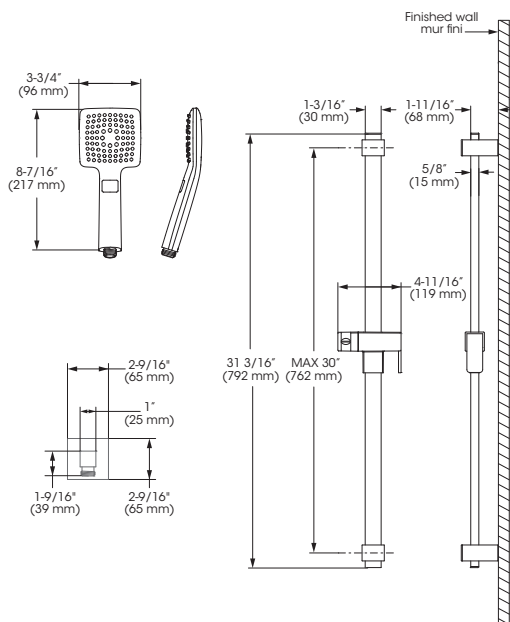

Sliding bar kit with hand shower and flexible hose  
Ensemble de barre à glissière avec douche à main et boyau

<b>FINISH</b>	Polished chrome
<b>INSTALLATION</b>	26" (660 mm) c/c 3/4" elbow adjustment
<b>TYPE OF JETS</b>	Spray Stream
<b>NUMBER OF POSITIONS</b>	3
<b>MAXIMUM FLOW RATE</b>	6.8 L/min (1.8 gpm) at 80 psi
<b>HAND SHOWER DIMENSIONS</b>	3-3/4" x 8-7/16"
<b>TRAVEL</b>	24"
<b>HOSE DIMENSION</b>	69"
<b>COMPOSITION</b>	Metal and polymer
<b>CONNECTIONS</b>	1/2" IPS
<b>SPECIFICATIONS</b>	Easy-to-clean soft nozzles Built-in check valves Flexible hose Adjustable hand shower holder

<b>FINI</b>	Chrome poli
<b>INSTALLATION</b>	À entraxe de 26 pouces (660 mm) c/c Ajustement du coude de 3/4 po
<b>TYPE DE JETS</b>	Diffus Concentré
<b>NOMBRE DE POSITIONS</b>	3
<b>DÉBIT MAXIMAL</b>	6,8 L/min (1,8 gpm) à 80 psi
<b>DIMENSIONS DOUCHE À MAIN</b>	3-3/4 po x 8-7/16 po
<b>COURSE</b>	24 po
<b>DIMENSION BOYAU</b>	69 po
<b>COMPOSITION</b>	Métal et polymère
<b>CONNEXIONS</b>	1/2 po IPS
<b>SPÉCIFICITÉS</b>	Buses souples faciles à nettoyer Soupapes anti-retour intégrées Boyau Support pour douche à main ajustable

Bélanger follows cUPC certification standards for shower components.

Bélanger respecte les normes de certification cUPC pour ses composantes de douche.

No	Description		Part Pièce
1	Flexible hose	Boyau	96179
2	30" sliding bar kit (includes flexible hose 96179)	Ensemble de barre à glissière 30 po (incluant boyau 96179)	B90-830
3	Hand shower (1,8 gpm)	Douche à main (1,8 gpm)	FCSPS2037
4	Water supply elbow	Coude d'alimentation	B92-003
5	Hand shower holder	Support pour douche à main	B93-800
6	Wall support	Support murale	B93-801
7	End cap wall support	Embout du support murale	B93-802