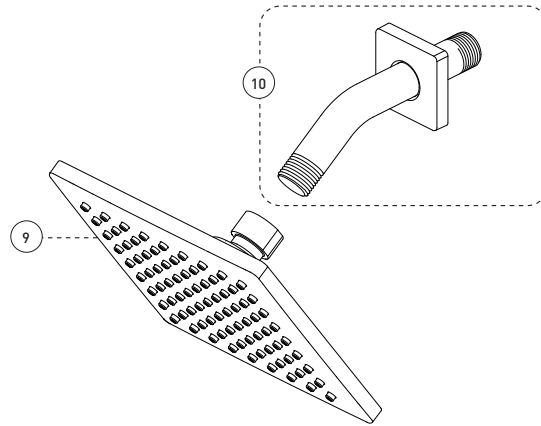

Bathtub / Shower Faucet Trim for Pressure Balanced Valve
Robinet pour baignoire / douche avec garniture de valve à pression équilibrée

Features

- Trim compatible with 90VSR and 90VZR rough-ins Series
- Flow control
- Pressure balance built into the cartridge
- Adjustable temperature limiting device
- Bathtub spout:
 - Slip-on bathtub spout with built-in diverter
 - Flow rate of rough-in
- Shower Head:
 - Swivel
 - Easy to clean soft nozzles
 - Maximum flow of 6.8 L/min (1.8 gpm) at 80 psi (ecologiaq)

Cartridge

- Ceramic (FC9AC010)

Finish

- Polished chrome

Caractéristiques

- Garniture compatible avec les installations primaires des séries 90VSR et 90VZR
- Débit contrôlé
- Pression équilibrée intégrée à la cartouche
- Limiteur de température ajustable
- Bec de baignoire :
 - Bec de baignoire de type Slip-on avec inverseur intégré
 - Débit de l'installation primaire
- Pomme de douche :
 - Pivotante
 - Buses souples faciles à nettoyer
 - Débit maximal de 6,8 L/min (1,8 gpm) à 80 psi (ecologiaq)

Cartouche

- Céramique (FC9AC010)

Fini

- Chrome poli

*Bathtub / Shower Faucet Trim for Pressure Balanced Valve
Robinet pour baignoire / douche avec garniture de valve à pression équilibrée*

No	Description		Part Pièce
1	Handle kit	Ensemble de poignée	FCKTS2015
2	Index	Index	FC94001CAP
3	Allen screw	Vis Allen	923001
4	Trim cap	Garniture d'écrou	FCDEC7012
5	Ceramic cartridge	Cartouche céramique	FC9AC010
6	Plate screws (pkg of 2)	Vis de la plaque de finition (pqt de 2)	FC94680-7A
7	Face plate with seal joint	Plaque de finition avec joint d'étanchéité	FCDEC7049
8	Screw cover plate with o-ring	Cache-vis avec joint torique	FCDEC7027
9	Shower head	Pomme de douche	FCSPS3037
10	Shower arm and flange	Bras de douche et bride	FCDEC0017
11	Slip-on diverter spout	Bec inverseur de type Slip-on	FCSPS9009