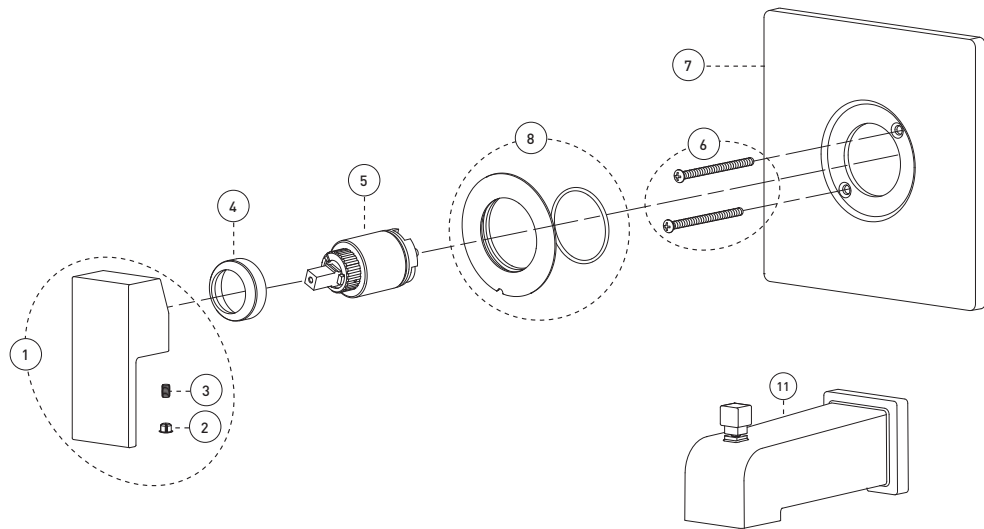

Bathtub / Shower Faucet Trim for Pressure Balanced Valve
Robinet pour baignoire / douche avec garniture de valve à pression équilibrée

Features

- Trim compatible with 90VSR and 90VZR rough-ins Series
- Flow control
- Pressure balance built into the cartridge
- Adjustable temperature limiting device
- Bathtub spout:
 - Slip-on bathtub spout with built-in diverter
 - Flow rate of rough-in
- Shower Head:
 - Swivel
 - Easy to clean soft nozzles
 - Maximum flow of 6.8 L/min (1.8 gpm) at 80 psi (ecologiaq)

Cartridge

- Ceramic (FC9AC010)

Finish

- Polished chrome

Caractéristiques

- Garniture compatible avec les installations primaires des séries 90VSR et 90VZR
- Débit contrôlé
- Pression équilibrée intégrée à la cartouche
- Limiteur de température ajustable
- Bec de baignoire :
 - Bec de baignoire de type Slip-on avec inverseur intégré
 - Débit de l'installation primaire
- Pomme de douche :
 - Pivotante
 - Buses souples faciles à nettoyer
 - Débit maximal de 6,8 L/min (1,8 gpm) à 80 psi (ecologiaq)

Cartouche

- Céramique (FC9AC010)

Fini

- Chrome poli

*Bathtub / Shower Faucet Trim for Pressure Balanced Valve
Robinet pour baignoire / douche avec garniture de valve à pression équilibrée*

No	Description		Part Pièce
1	Handle kit	Ensemble de poignée	FCKTS2015
2	Index	Index	FC94001CAP
3	Allen screw	Vis Allen	923001
4	Trim cap	Garniture d'écrou	FCDEC7012
5	Ceramic cartridge	Cartouche céramique	FC9AC010
6	Plate screws (pkg of 2)	Vis de la plaque de finition (pqt de 2)	FC94680-7A
7	Face plate with seal joint	Plaque de finition avec joint d'étanchéité	FCDEC7049
8	Screw cover plate with o-ring	Cache-vis avec joint torique	FCDEC7027
9	Shower head	Pomme de douche	FCSPS3037
10	Shower arm and flange	Bras de douche et bride	FCDEC0017
11	Slip-on diverter spout	Bec inverseur de type Slip-on	FCSPS9009