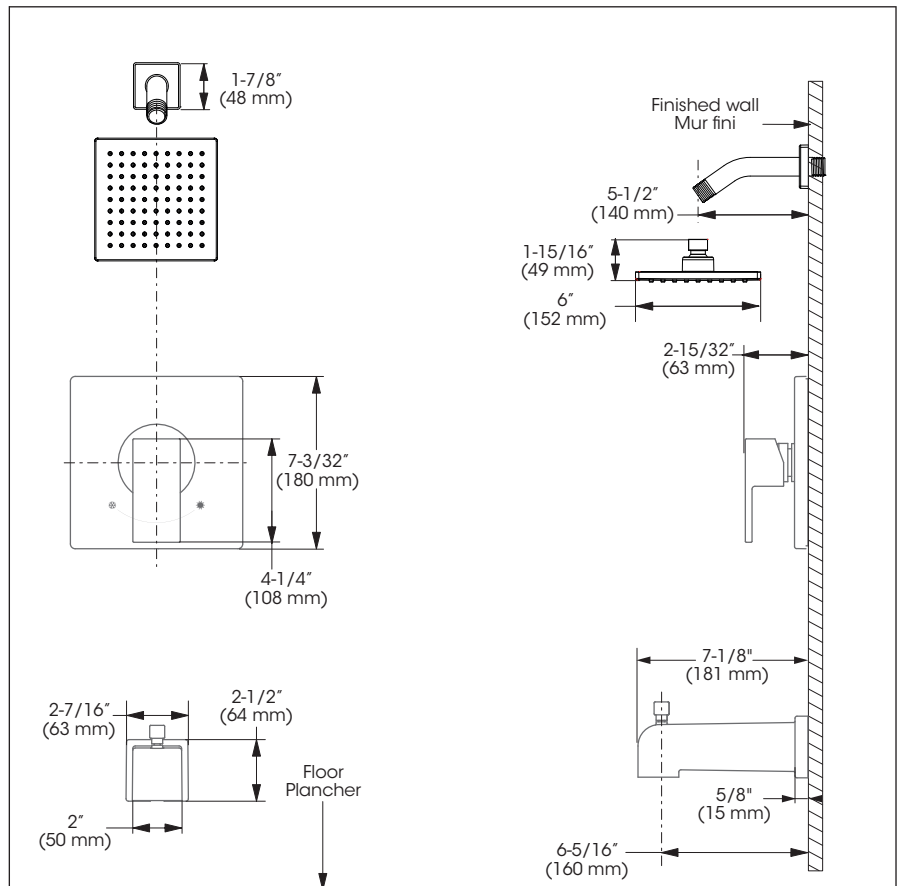

Bathtub / Shower Faucet Trim for Pressure Balanced Valve
Robinet pour baignoire / douche avec garniture de valve à pression équilibrée

Features

- Trim compatible with 90VSR and 90VZR rough-ins Series
- Flow control
- Pressure balance built into the cartridge
- Adjustable temperature limiting device
- Bathtub spout:
 - Slip-on bathtub spout with built-in diverter
 - Flow rate of rough-in
- Shower Head:
 - Swivel
 - Easy to clean soft nozzles
 - Maximum flow of 6.8 L/min (1.8 gpm) at 80 psi (ecologiaq)

Cartridge

- Ceramic (FC9AC010)

Finish

- Polished chrome

Caractéristiques

- Garniture compatible avec les installations primaires des séries 90VSR et 90VZR
- Débit contrôlé
- Pression équilibrée intégrée à la cartouche
- Limiteur de température ajustable
- Bec de baignoire :
 - Bec de baignoire de type Slip-on avec inverseur intégré
 - Débit de l'installation primaire
- Pomme de douche :
 - Pivotante
 - Buses souples faciles à nettoyer
 - Débit maximal de 6,8 L/min (1,8 gpm) à 80 psi (ecologiaq)

Cartouche

- Céramique (FC9AC010)

Fini

- Chrome poli

*Bathtub / Shower Faucet Trim for Pressure Balanced Valve
Robinet pour baignoire / douche avec garniture de valve à pression équilibrée*

No	Description		Part Pièce
1	Handle kit	Ensemble de poignée	FCKTS2015
2	Index	Index	FC94001CAP
3	Allen screw	Vis Allen	923001
4	Trim cap	Garniture d'écrou	FCDEC7012
5	Ceramic cartridge	Cartouche céramique	FC9AC010
6	Plate screws (pkg of 2)	Vis de la plaque de finition (pqt de 2)	FC94680-7A
7	Face plate with seal joint	Plaque de finition avec joint d'étanchéité	FCDEC7049
8	Screw cover plate with o-ring	Cache-vis avec joint torique	FCDEC7027
9	Shower head	Pomme de douche	FCSPS3037
10	Shower arm and flange	Bras de douche et bride	FCDEC0017
11	Slip-on diverter spout	Bec inverseur de type Slip-on	FCSPS9009