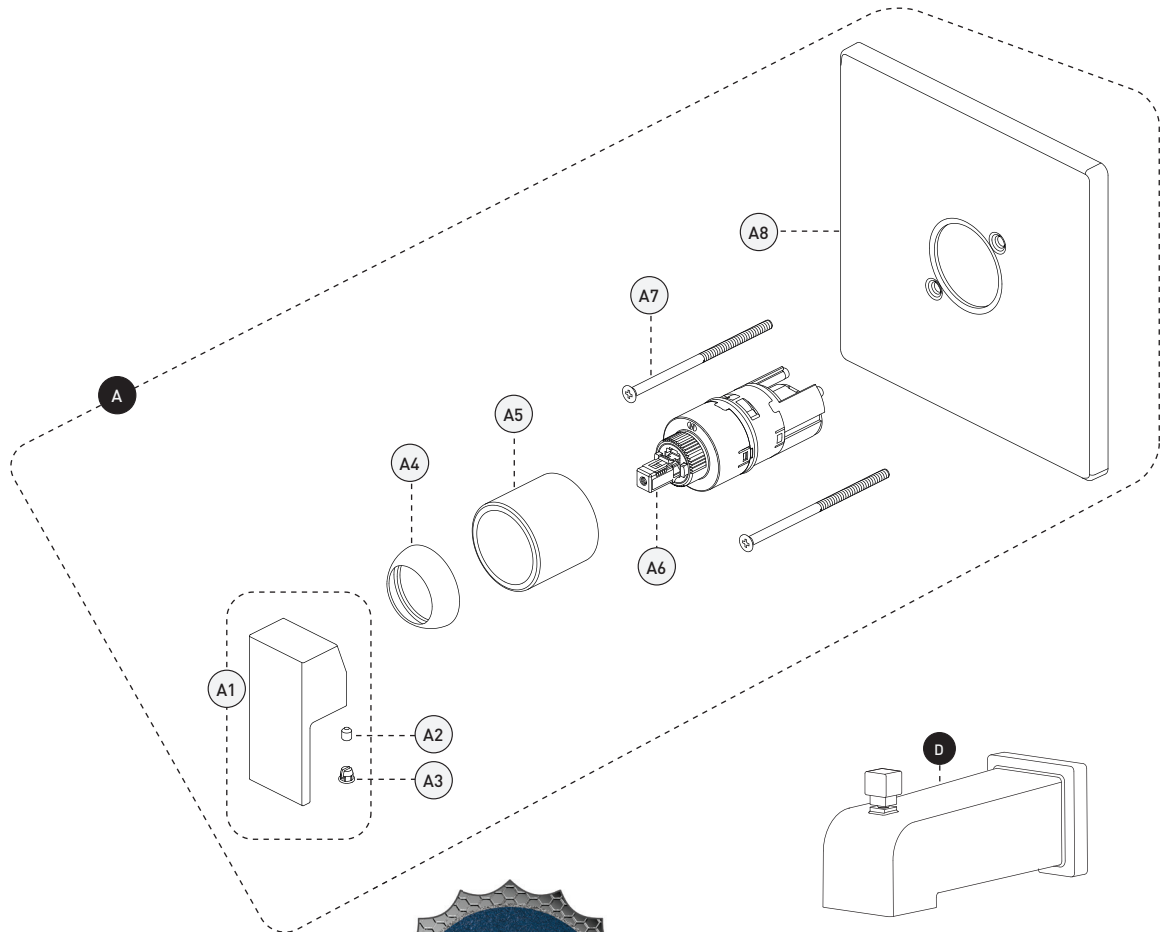

*Bathtub / Shower Faucet Trim for Pressure Balanced Valve (T/P)*  
*Robinet pour baignoire / douche avec garniture de valve à pression équilibrée (T/P)*

**Features**

- Trim compatible with 90TPVSR rough-ins Series
- Flow control
- Pressure balance built into the thermostatic cartridge
- Adjustable temperature limiting device
- Temperature limited to 43°C
- **Bathtub spout:**
  - Slip-on bathtub spout with built-in diverter
  - Flow rate of rough-in
- **Shower Head:**
  - Swivel
  - Easy to clean soft nozzles
  - Maximum flow of 6.8 L/min (1.8 gpm) at 80 psi (ecologia)

**Cartouche(s)**

- Thermostatique / pression équilibrée (FCCART008)

**Fini**

- Chrome poli

*Bathtub / Shower Faucet Trim for Pressure Balanced Valve (T/P)  
Robinet pour baignoire / douche avec garniture de valve à pression équilibrée (T/P)*

No	Description		Part Pièce
<b>A</b>	Valve - Trim (T/P) for Pressure Balanced Thermostatic Valve with Volume Control	Valve - Garniture (T/P) pour valve thermostatique à pression équilibrée avec contrôle de volume	<b>AX099TPVTCP</b>
<b>A-1</b>	Handle kit	Ensemble de poignée	<b>FKKTS2015</b>
<b>A-2</b>	Handle screw	Vis de la poignée	<b>923001</b>
<b>A-3</b>	Index	Index	<b>FCHDL4019</b>
<b>A-4</b>	Trim cap	Garniture d'écrou	<b>FCDEC7012</b>
<b>A-5</b>	Trim sleeve	Douille de finition	<b>FCDEC5013</b>
<b>A-6</b>	Thermostatic cartridge (T/P)	Cartouche thermostatique (T/P)	<b>FCCART008</b>
<b>A-7</b>	Plate screw	Vis de la plaque de finition	<b>FCSCR3003</b>
<b>A-8</b>	Face plate with seal joint	Plaque de finition avec joint d'étanchéité	<b>FCDEC7086</b>
<b>B</b>	Shower head	Pomme de douche	<b>FCSPS3037</b>
<b>C</b>	Shower arm and flange kit	Ensemble de bras et bride de douche	<b>FCDEC0017</b>
<b>D</b>	Spout	Bec de bain	<b>FCSPS9009</b>