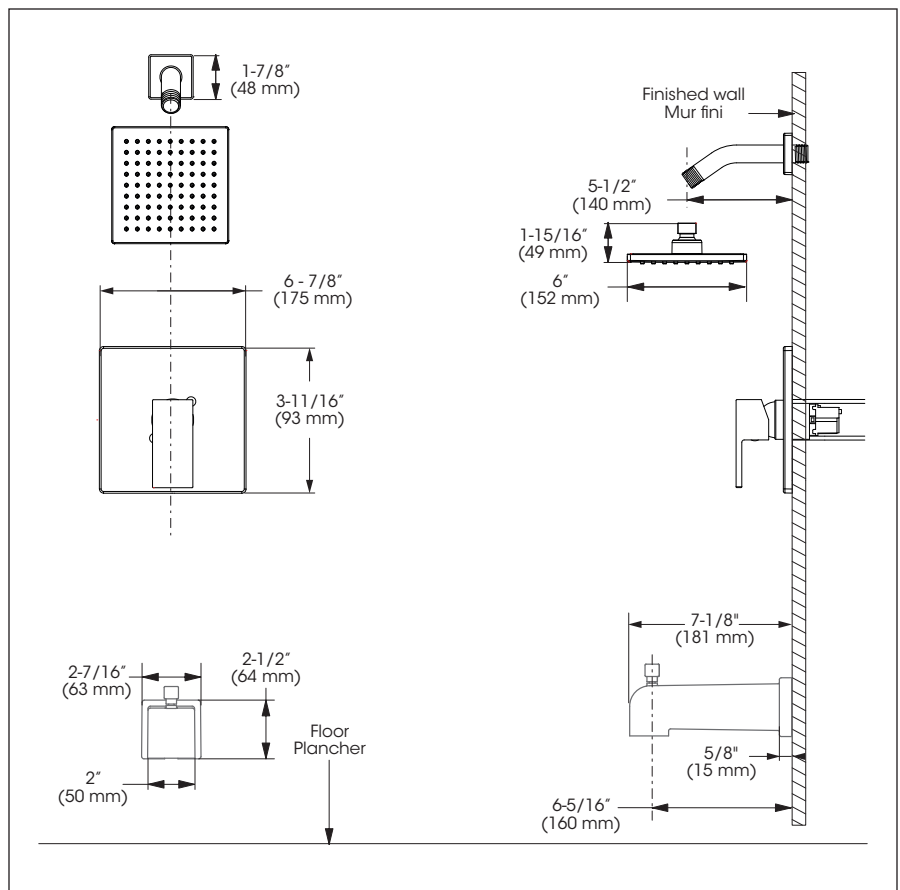

Bathtub / Shower Faucet Trim for Pressure Balanced Valve (T/P)
Robinet pour baignoire / douche avec garniture de valve à pression équilibrée (T/P)

Features

- Trim compatible with 90TPVSR rough-ins Series
- Flow control
- Pressure balance built into the thermostatic cartridge
- Adjustable temperature limiting device
- Temperature limited to 43°C
- **Bathtub spout:**
  - Slip-on bathtub spout with built-in diverter
  - Flow rate of rough-in
- **Shower Head:**
  - Swivel
  - Easy to clean soft nozzles
  - Maximum flow of 6.8 L/min (1.8 gpm) at 80 psi (ecologia)

Cartridge(s)

- Thermostatic / pressure balanced (FCCART008)

Finish

- Polished chrome

Caractéristiques

- Garniture compatible avec les installations primaires de la série 90TPVSR
- Débit contrôlé
- Pression équilibrée intégrée à la cartouche thermostatique
- Limiteur de température ajustable
- Température limitée à 43°C
- **Bec de baignoire :**
  - Bec de baignoire de type Slip-on avec inverseur intégré
  - Débit de l'installation primaire
- **Pomme de douche :**
  - Pivotante
  - Buses souples faciles à nettoyer
  - Débit maximal de 6,8 L/min (1,8 gpm) à 80 psi (ecologia)

Cartouche(s)

- Thermostatique / pression équilibrée (FCCART008)

Fini

- Chrome poli