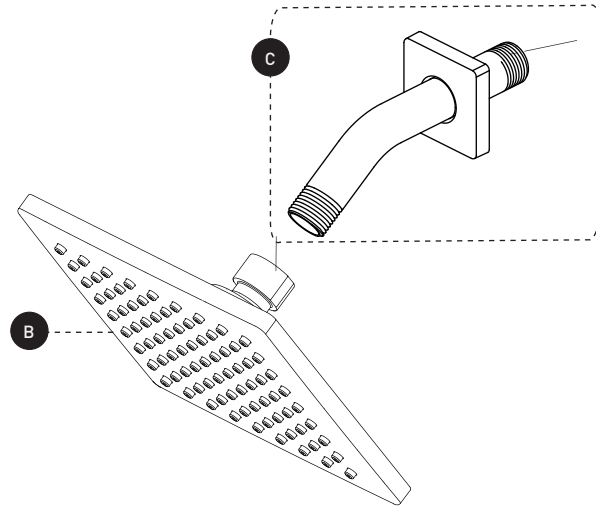

**Cartridge(s)**

- Thermostatic / pressure balanced (FCCART008)

**Finish**

- Polished chrome

**Caractéristiques**

- Garniture compatible avec les installations primaires de la série 90TPVSR
- Débit contrôlé
- Pression équilibrée intégrée à la cartouche thermostatique
- Limiteur de température ajustable
- Température limitée à 43°C
- **Bec de baignoire :**
  - Bec de baignoire de type Slip-on avec inverseur intégré
  - Débit de l'installation primaire
- **Pomme de douche :**
  - Pivotante
  - Buses souples faciles à nettoyer
  - Débit maximal de 6,8 L/min (1,8 gpm) à 80 psi (ecologia)

**Cartouche(s)**

- Thermostatique / pression équilibrée (FCCART008)

**Fini**

- Chrome poli

*Bathtub / Shower Faucet Trim for Pressure Balanced Valve (T/P)  
Robinet pour baignoire / douche avec garniture de valve à pression équilibrée (T/P)*

No	Description		Part Pièce
<b>A</b>	Valve - Trim (T/P) for Pressure Balanced Thermostatic Valve with Volume Control	Valve - Garniture (T/P) pour valve thermostatique à pression équilibrée avec contrôle de volume	<b>AX099TPVTCP</b>
<b>A-1</b>	Handle kit	Ensemble de poignée	<b>FKKTS2015</b>
<b>A-2</b>	Handle screw	Vis de la poignée	<b>923001</b>
<b>A-3</b>	Index	Index	<b>FCHDL4019</b>
<b>A-4</b>	Trim cap	Garniture d'écrou	<b>FCDEC7012</b>
<b>A-5</b>	Trim sleeve	Douille de finition	<b>FCDEC5013</b>
<b>A-6</b>	Thermostatic cartridge (T/P)	Cartouche thermostatique (T/P)	<b>FCCART008</b>
<b>A-7</b>	Plate screw	Vis de la plaque de finition	<b>FCSCR3003</b>
<b>A-8</b>	Face plate with seal joint	Plaque de finition avec joint d'étanchéité	<b>FCDEC7086</b>
<b>B</b>	Shower head	Pomme de douche	<b>FCSPS3037</b>
<b>C</b>	Shower arm and flange kit	Ensemble de bras et bride de douche	<b>FCDEC0017</b>
<b>D</b>	Spout	Bec de bain	<b>FCSPS9009</b>