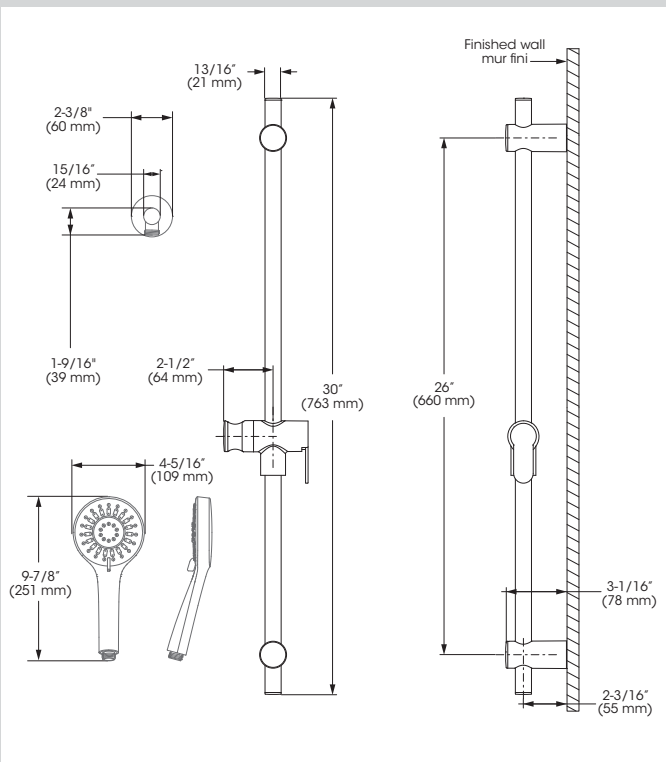

Sliding bar with hand shower kit, water supply elbow and flexible hose
Ensemble de douche à main sur glissière, coude d'alimentation et boyau

FINISH	Matte black
INSTALLATION	26" (660 mm) c/c 3/4" elbow adjustment
TYPE OF JETS	Spray Stream
NUMBER OF POSITIONS	3
MAXIMUM FLOW RATE	6,8 L/min (1,8 gpm) at 80 psi
HAND SHOWER DIMENSIONS	4-5/16" x 9-7/8"
TRAVEL	24"
HOSE DIMENSION	69"
COMPOSITION	Metal and polymer
CONNECTIONS	1/2" IPS
SPECIFICATIONS	Easy-to-clean soft nozzles Built-in check valves Flexible hose Adjustable hand shower holder

FINI	Noir mat
INSTALLATION	À entrase de 26 pouces (660 mm) c/c Ajustement du coude de 3/4 po
TYPE DE JETS	Diffus Concentré
NOMBRE DE POSITIONS	3
DÉBIT MAXIMAL	6,8 L/min (1,8 gpm) à 80 psi
DIMENSIONS DOUCHE À MAIN	4-5/16 po x 9-7/8 po
COURSE	24 po
DIMENSION BOYAU	69 po
COMPOSITION	Métal et polymère
CONNEXIONS	1/2 po IPS
SPÉCIFICITÉS	Buses souples faciles à nettoyer Soupapes anti-retour intégrées Boyau Support pour douche à main ajustable

Ce produit est couvert par une garantie à vie limitée. Le fini noir mat est couvert par une garantie de 5 ans. Pour tous les détails consultez : belanger-upt.com

No	Description	Part Pièce	
1	Flexible hose (PVC)	Boyau (PVC)	96179MB-P
2	30" sliding bar kit (includes flexible hose 96179MB-P)	Ensemble de barre à glissière 30 po (incluant boyau 96179MB-P)	B90-730MB
3	Hand shower (1,8 gpm)	Douche à main (1,8 gpm)	FCSPS2031MB
4	Water supply elbow	Coude d'alimentation	B92-002MB
5	Hand shower holder	Support pour douche à main	B93-700MB
6	Wall support	Support murale	B93-501MB