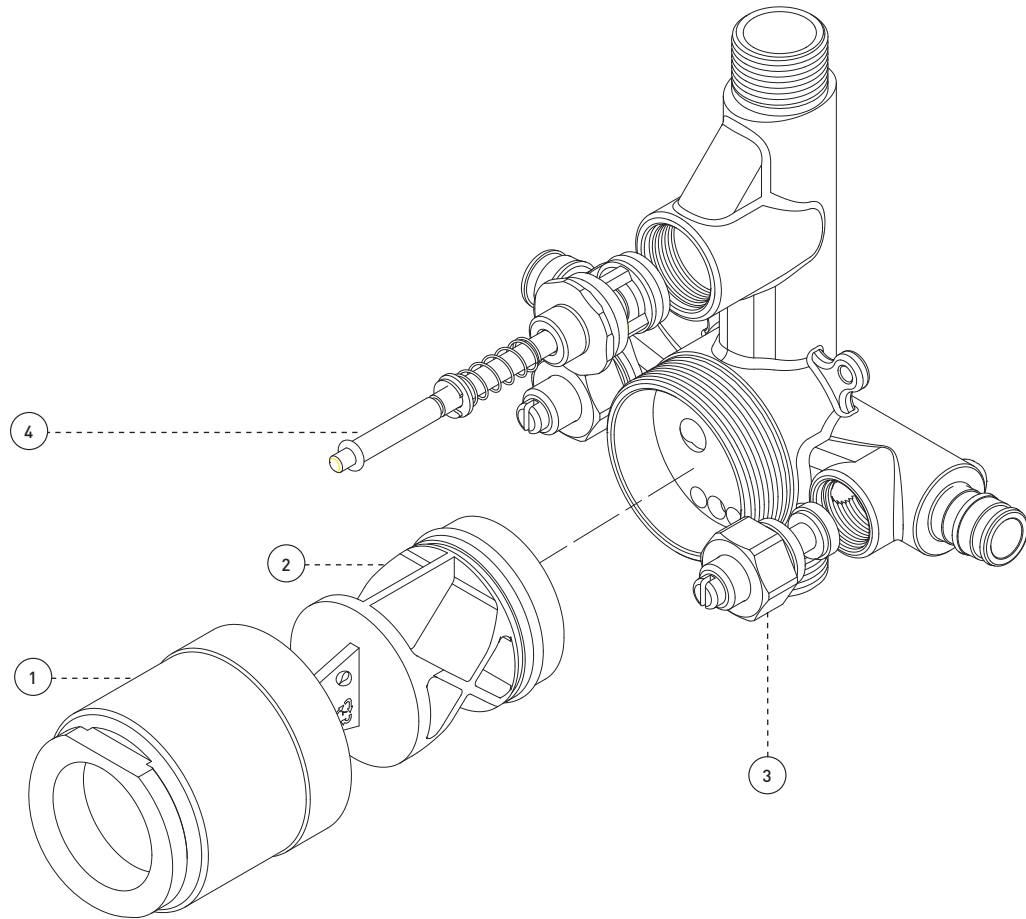

Valve – Rough-In // Pressure Balanced Diverter Valve with Volume Control
 Valve – Installation primaire // Valve à pression équilibrée, déviateur avec contrôle de volume

Features

- 3/4" (19 mm) adjustable valve
- Rough-in compatible with trims (see table)
- Flow control
- Pressure balance built into the cartridge
- Adjustable temperature limiting device
- Built-in diverter
- Built-in stop valves
- Test plug for full field testing included
- Maximum flow of 24 L/min (6,4 gpm) at 60 psi
- Solid brass body
- 1/2" WIRSBO inlet connections and 1/2" NPT / copper outlet connections

Cartridge(s)

- Ceramic (FC9AC010)
- Included with the trim

Caractéristiques

- Valve à ajustement de 3/4 pouces (19 mm)
- Installation primaire compatible avec les garnitures (voir tableau)
- Débit contrôlé
- Pression équilibrée intégrée à la cartouche
- Limiteur de température ajustable
- Inverseur intégré
- Soupapes d'arrêt intégrées
- Bouchon d'essai pour test d'eau inclus
- Débit maximal de 24 L/min (6,4 gpm) à 60 psi
- Corps en laiton massif
- Raccordements d'entrée 1/2 pouce WIRSBO et 1/2 pouce NPT / cuivre pour les sorties

Cartouche(s)

- Céramique (FC9AC010)
- Incluse avec la garniture

Valve – Rough-In // Pressure Balanced Diverter Valve with Volume Control
 Valve – Installation primaire // Valve à pression équilibrée, déviateur avec contrôle de volume

No	Description		Part Pièce
1	Threaded Sleeve	Douille filetée	N/A
2	Test plug	Bouchon d'essai	FC0TH1004
3	Check/stop valves kit	Ensemble de soupapes d'arrêt et anti-retour	FC9100005
4	Diverter	Inverseur	FCDIVA008