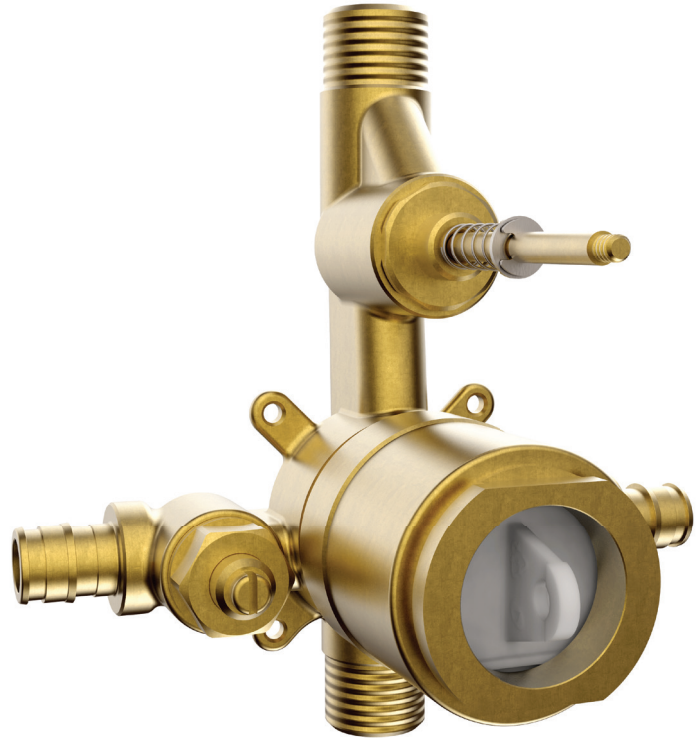

Valve – Rough-In // Pressure Balanced Diverter Valve with Volume Control
 Valve – Installation primaire // Valve à pression équilibrée, déviateur avec contrôle de volume

Features

- 3/4" (19 mm) adjustable valve
- Rough-in compatible with trims (see table)
- Flow control
- Pressure balance built into the cartridge
- Adjustable temperature limiting device
- Built-in diverter
- Built-in stop valves
- Test plug for full field testing included
- Maximum flow of 24 L/min (6,4 gpm) at 60 psi
- Solid brass body
- 1/2" WIRSBO inlet connections and 1/2" NPT / copper outlet connections

Cartridge(s)

- Ceramic (FC9AC010)
- Included with the trim

Caractéristiques

- Valve à ajustement de 3/4 pouces (19 mm)
- Installation primaire compatible avec les garnitures (voir tableau)
- Débit contrôlé
- Pression équilibrée intégrée à la cartouche
- Limiteur de température ajustable
- Inverseur intégré
- Soupapes d'arrêt intégrées
- Bouchon d'essai pour test d'eau inclus
- Débit maximal de 24 L/min (6,4 gpm) à 60 psi
- Corps en laiton massif
- Raccordements d'entrée 1/2 pouce WIRSBO et 1/2 pouce NPT / cuivre pour les sorties

Cartouche(s)

- Céramique (FC9AC010)
- Incluse avec la garniture

Valve – Rough-In // Pressure Balanced Diverter Valve with Volume Control
 Valve – Installation primaire // Valve à pression équilibrée, déviateur avec contrôle de volume

No	Description		Part Pièce
1	Threaded Sleeve	Douille filetée	N/A
2	Test plug	Bouchon d'essai	FC0TH1004
3	Check/stop valves kit	Ensemble de soupapes d'arrêt et anti-retour	FC9100005
4	Diverter	Inverseur	FCDIVA008