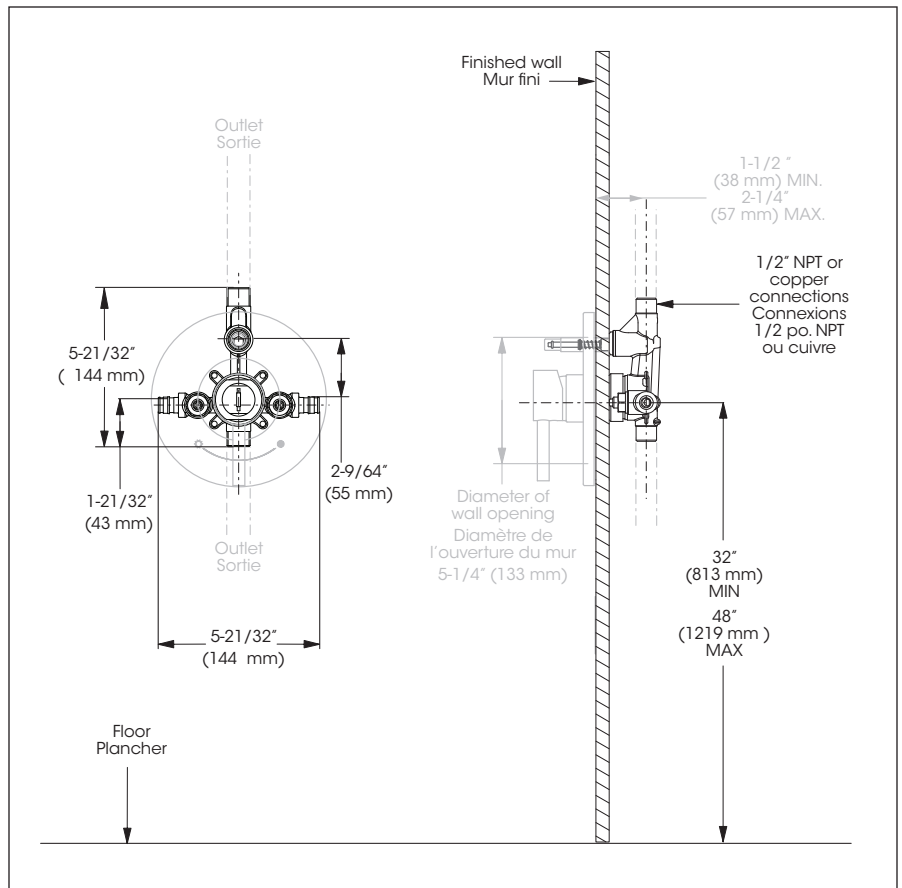

Valve – Rough-In // Pressure Balanced Diverter Valve with Volume Control
 Valve – Installation primaire // Valve à pression équilibrée, déviateur avec contrôle de volume

Features

- 3/4" (19 mm) adjustable valve
- Rough-in compatible with trims (see table)
- Flow control
- Pressure balance built into the cartridge
- Adjustable temperature limiting device
- Built-in diverter
- Built-in stop valves
- Test plug for full field testing included
- Maximum flow of 24 L/min (6,4 gpm) at 60 psi
- Solid brass body
- 1/2" WIRSBO inlet connections and 1/2" NPT / copper outlet connections

Cartridge(s)

- Ceramic (FC9AC010)
- Included with the trim

Caractéristiques

- Valve à ajustement de 3/4 pouces (19 mm)
- Installation primaire compatible avec les garnitures (voir tableau)
- Débit contrôlé
- Pression équilibrée intégrée à la cartouche
- Limiteur de température ajustable
- Inverseur intégré
- Soupapes d'arrêt intégrées
- Bouchon d'essai pour test d'eau inclus
- Débit maximal de 24 L/min (6,4 gpm) à 60 psi
- Corps en laiton massif
- Raccordements d'entrée 1/2 pouce WIRSBO et 1/2 pouce NPT / cuivre pour les sorties

Cartouche(s)

- Céramique (FC9AC010)
- Incluse avec la garniture

Valve – Rough-In // Pressure Balanced Diverter Valve with Volume Control
 Valve – Installation primaire // Valve à pression équilibrée, déviateur avec contrôle de volume

No	Description		Part Pièce
1	Threaded Sleeve	Douille filetée	N/A
2	Test plug	Bouchon d'essai	FC0TH1004
3	Check/stop valves kit	Ensemble de soupapes d'arrêt et anti-retour	FC9100005
4	Diverter	Inverseur	FCDIVA008