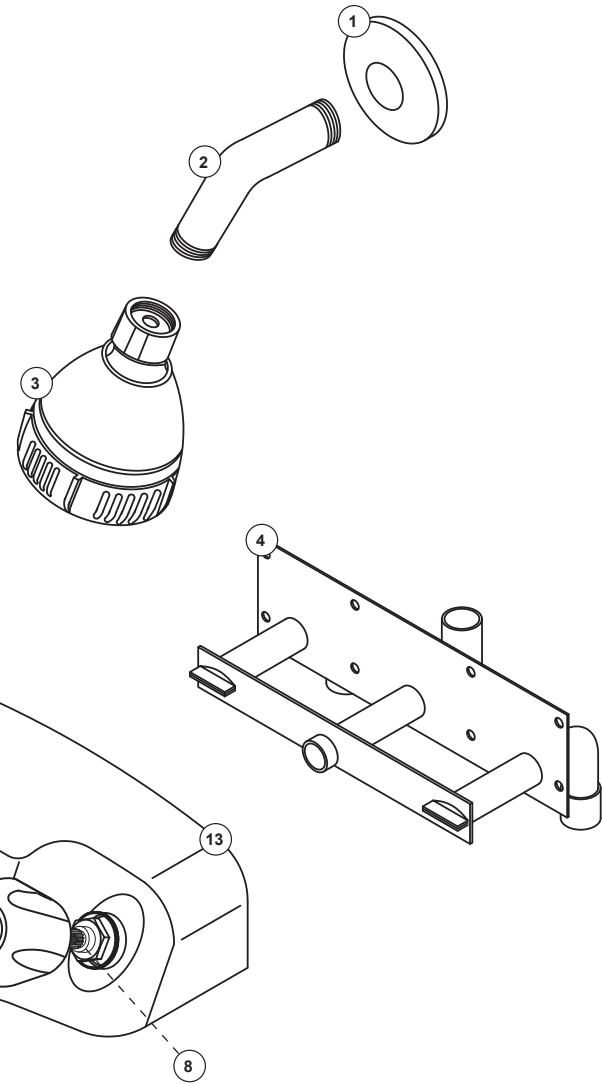

Style: 30
Bathtub / Shower – Baignoire / Douche
Features

- 6" c/c face mount installation
- Shower Head:
 - Swivel
 - 2 types of jets
 - Maximum flow of 9.5 L/min (2.5 gpm) at 80 psi

Cartridges

- Compression (FC9C2RH)

Finish

- Polished chrome

Caractéristiques

- Installation de surface à entraxe de 6 pouces c/c
- Pomme de douche :
 - Pivotante
 - 2 types de jets
 - Débit maximal de 9,5 L/min (2,5 gpm) à 80 psi

Cartouches

- À compression (FC9C2RH)

Fini

- Chrome poli

This product is covered by a limited lifetime warranty. Consult our website for complete details.

Ce produit est couvert par une garantie à vie limitée. Consultez notre site internet pour tous les détails.

| No | Description | | Part Pièce |
|----|---------------------------------|---|------------|
| 1 | Shower flange | Bride de douche | B54-130 |
| 2 | Shower arm | Bras de douche | B29-106 |
| 3 | Shower head | Pomme de douche | FC912171 |
| 4 | Rough-in | Installation primaire | N/A |
| 5 | Handle kit (hot and cold index) | Ensemble de poignée (avec index chaud et froid) | FC905075BR |
| 6 | Index (hot water) | Index (eau chaude) | 975003R |
| 7 | Handle screw | Vis de poignée | 923048 |
| 8 | Compression cartridge | Cartouche à compression | FC9C2RH |
| 9 | Retainer ring | Anneau de retenue | FC913 |
| 10 | Diverter knob | Bouton de l'inverseur | FC987045 |
| 11 | Diverter Rod | Tige de l'inverseur | FC91268-41 |
| 12 | Index (cold water) | Index (eau froide) | 975003B |
| 13 | Top Cover | Couvercle | FC926059 |