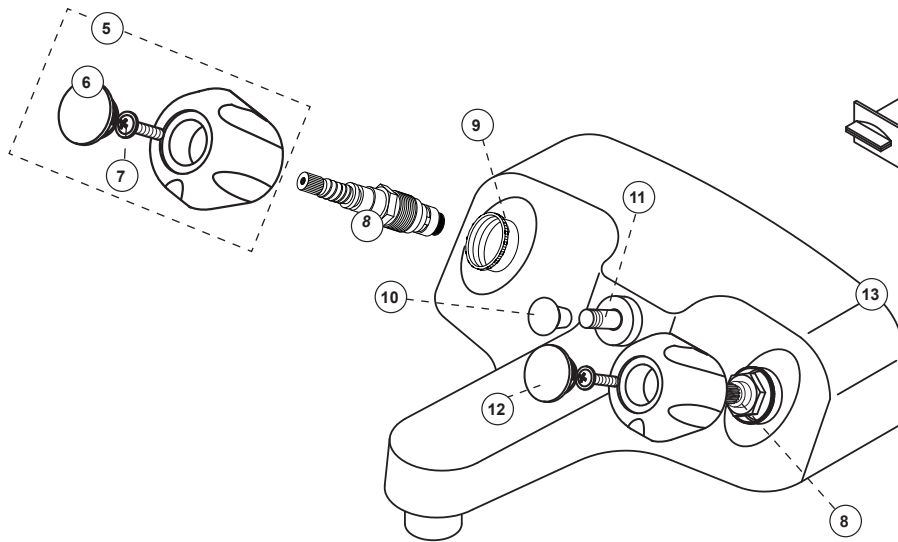

Style: 30
Bathtub / Shower – Baignoire / Douche
Features

- 6" c/c face mount installation
- Shower Head:
 - Swivel
 - 2 types of jets
 - Maximum flow of 9.5 L/min (2.5 gpm) at 80 psi

Cartridges

- Compression (FC9C2RH)

Finish

- Polished chrome

Caractéristiques

- Installation de surface à entraxe de 6 pouces c/c
- Pomme de douche :
 - Pivotante
 - 2 types de jets
 - Débit maximal de 9,5 L/min (2,5 gpm) à 80 psi

Cartouches

| No | Description | | Part Pièce |
|----|---------------------------------|---|------------|
| 1 | Shower flange | Bride de douche | B54-130 |
| 2 | Shower arm | Bras de douche | B29-106 |
| 3 | Shower head | Pomme de douche | FC912171 |
| 4 | Rough-in | Installation primaire | N/A |
| 5 | Handle kit (hot and cold index) | Ensemble de poignée (avec index chaud et froid) | FC905075BR |
| 6 | Index (hot water) | Index (eau chaude) | 975003R |
| 7 | Handle screw | Vis de poignée | 923048 |
| 8 | Compression cartridge | Cartouche à compression | FC9C2RH |
| 9 | Retainer ring | Anneau de retenue | FC913 |
| 10 | Diverter knob | Bouton de l'inverseur | FC987045 |
| 11 | Diverter Rod | Tige de l'inverseur | FC91268-41 |
| 12 | Index (cold water) | Index (eau froide) | 975003B |
| 13 | Top Cover | Couvercle | FC926059 |