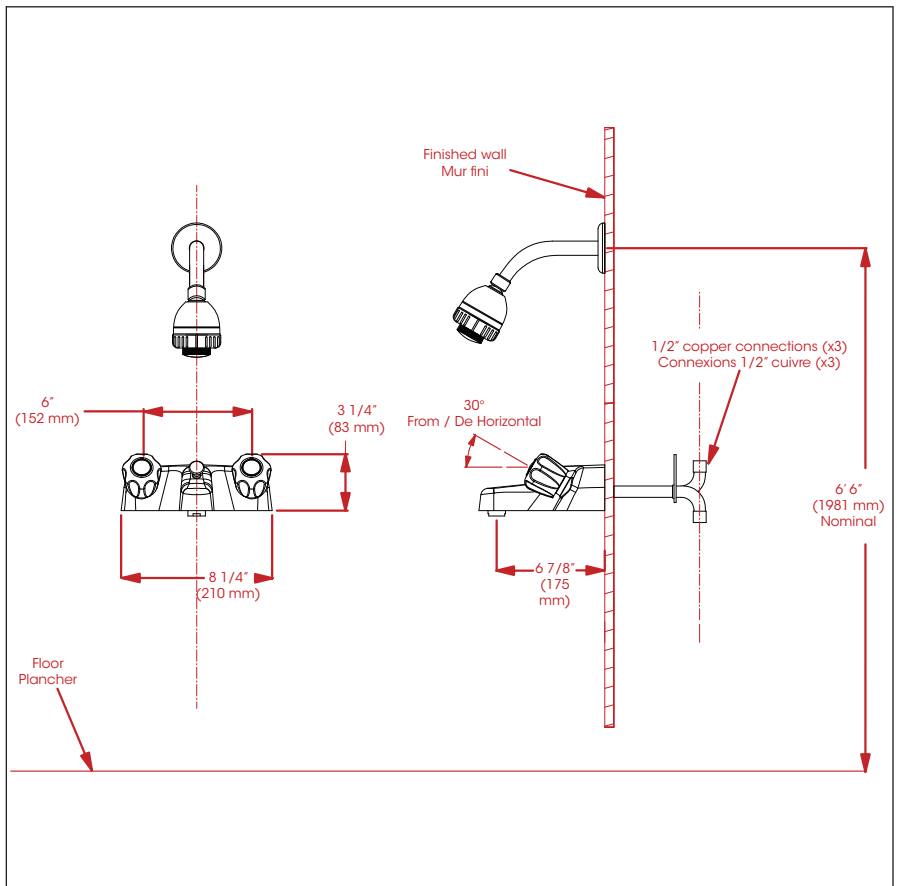

Style: 30

Bathtub / Shower – Baignoire / Douche

Features

- 6" c/c face mount installation
- Shower Head:
  - Swivel
  - 2 types of jets
  - Maximum flow of 9.5 L/min (2.5 gpm) at 80 psi

Cartridges

- Compression (FC9C2RH)

Finish

- Polished chrome

Caractéristiques

- Installation de surface à entraxe de 6 pouces c/c
- Pomme de douche :
  - Pivotante
  - 2 types de jets
  - Débit maximal de 9,5 L/min (2,5 gpm) à 80 psi

Cartouches

- À compression (FC9C2RH)

Fini

- Chrome poli

This product is covered by a limited lifetime warranty. Consult our website for complete details.

Ce produit est couvert par une garantie à vie limitée. Consultez notre site internet pour tous les détails.