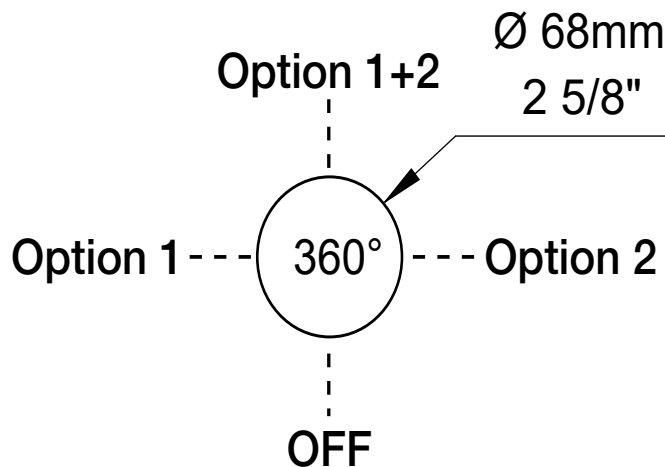

STYLE X FONCTION

Description

- Finition seule pour dérivateur sans manette 2 voies avec arrêt
- Ensemble de manette vendue séparément
- Commandez un brut de valve (RVA-9562-00-B) pour compléter la finition
- *Trim only for 2-port diverter with stop without handle*
- *Handle kit sold separately*
- *Order one rough valve (RVA-9562-00-B) to complete the trim*

Finis disponibles / Available finishes

- CC: Chrome / *Chrome*
- NN: Nickel brossé / *Brushed Nickel*
- KK: Noir mat / *Matte Black*
- YY: Nickel poli / *Polished nickel*
- LL: Laiton satiné / *Satin Brass*
- VV: Cuivre satiné / *Satin copper*
- BB: Blanc / *White*
- TT: Bronze vénitien / *Venetian bronze*
- GG: Or / *Gold*

Options de manette / Handle options