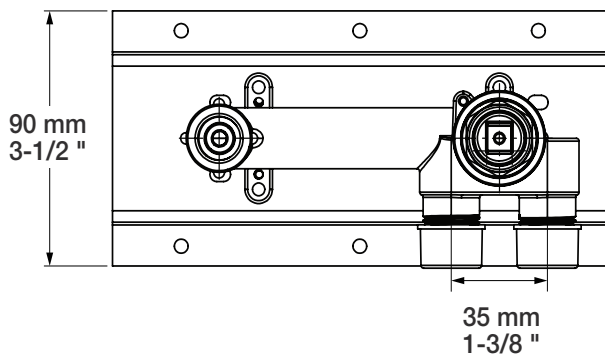

BARIL

STYLE X FONCTION

Fiche Technique / Spec Sheet

ROU-8100-04-B

Description

- Brut de robinet de lavabo mural monocommande
- Brut en une seule pièce avec plaque murale pour une installation aisée
- Grande plage d'ajustement en profondeur
- *Rough only for single lever wall-mounted lavatory faucet*
- *One-piece rough with wall plate for easy installation*
- *Large depth adjustment range*

Cartouche / Cartridge

- CAR-1025-09

Gabarit de perçage / Hole template