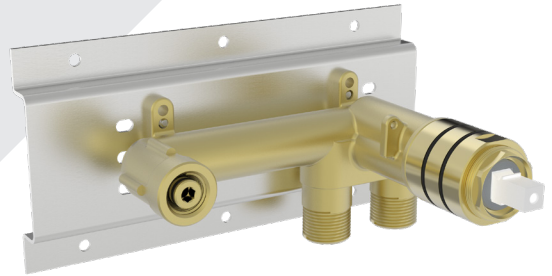

BARIL

STYLE X FONCTION

Fiche Technique / Spec Sheet

ROU-8100-04-B

Description

- Brut de robinet de lavabo mural monocommande
- Brut en une seule pièce avec plaque murale pour une installation aisée
- Grande plage d'ajustement en profondeur
- *Rough only for single lever wall-mounted lavatory faucet*
- *One-piece rough with wall plate for easy installation*
- *Large depth adjustment range*

Cartouche / Cartridge

- CAR-1025-09

Gabarit de perçage / Hole template