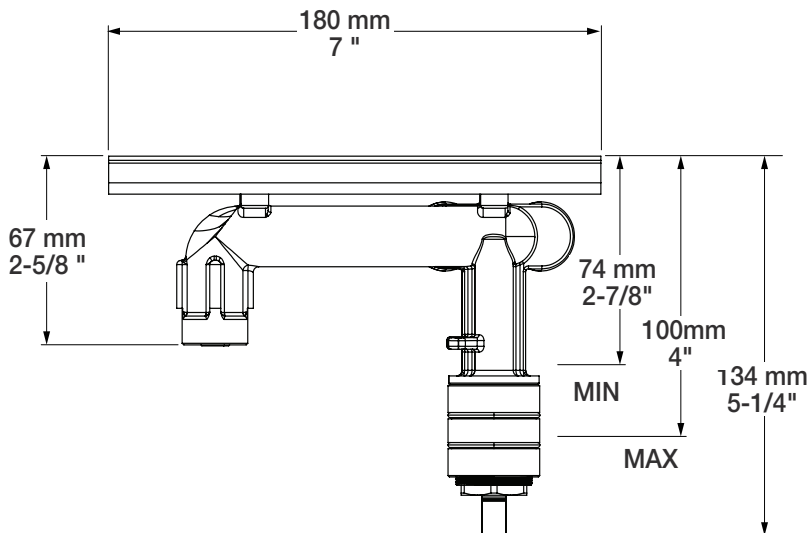

BARIL

STYLE X FONCTION

Fiche Technique / Spec Sheet

ROU-8100-04-B

Description

- Brut de robinet de lavabo mural monocommande
- Brut en une seule pièce avec plaque murale pour une installation aisée
- Grande plage d'ajustement en profondeur
- *Rough only for single lever wall-mounted lavatory faucet*
- *One-piece rough with wall plate for easy installation*
- *Large depth adjustment range*

Cartouche / Cartridge

- CAR-1025-09

Gabarit de perçage / Hole template