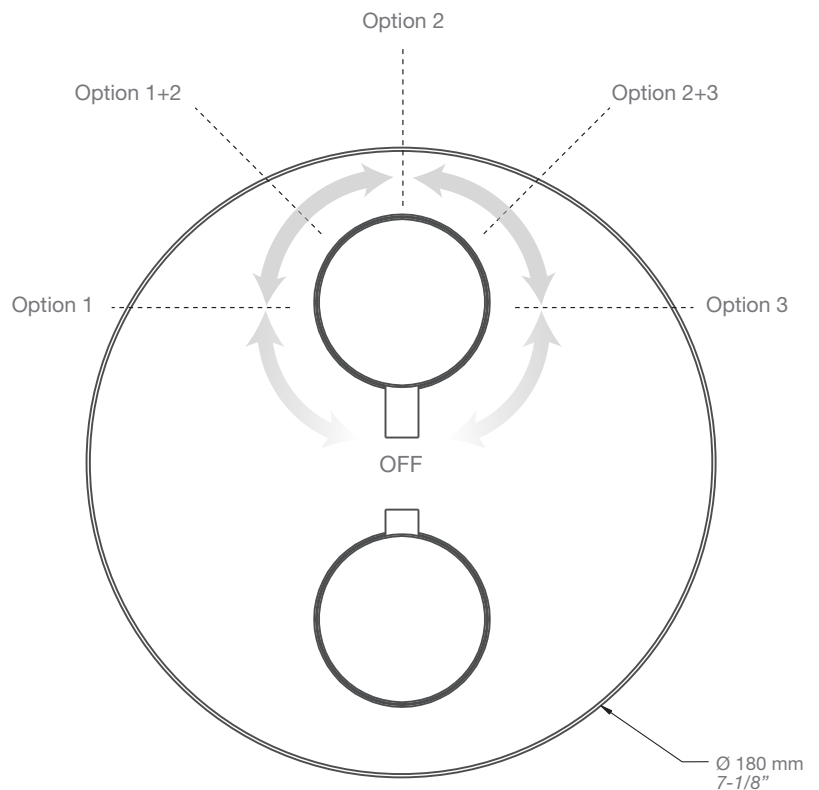

T66-9530-00-xx