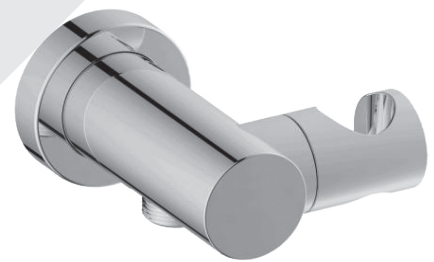

BARiL

STYLE × FONCTION

Fiche Technique / Spec Sheet

RAC-9001-19-xx

Description

- Support pour douchette et coude de raccordement mural
- Connexion 1/2"F
- *Wall shower holder and supply elbow connector*
- *1/2"F connection*

Finis disponibles / Available finishes

- CC: Chrome / *Chrome*
- NN: Nickel / *Nickel*
- GG: Or / *Gold*
- **: Fini spécial / *Special finish*