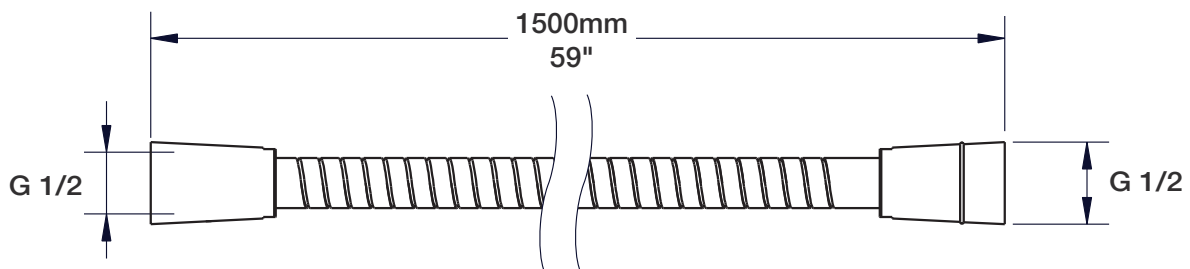

STYLE × FONCTION

Description

- Boyau de douche 150 mm
- 59" hand shower hose

Finis disponibles / Available finishes

- CC: Chrome / *Chrome*
- NN: Nickel / *Nickel*
- KK: Noir mat / *Matte black*
- **: Fini spécial / *Special finish*
- GG: Or / *Gold*