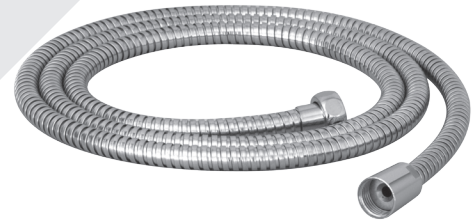

- Tête de douche moderne ronde 8" anti-calcaire en laiton
- Brass round modern 8" anti-limestone shower head

Finis disponibles / Available finishes

- CC: Chrome / Chrome
- NN: Nickel brossé / Brushed Nickel
- KK: Noir mat / Matte black
- **: Fini spécial / Special finish
- GG: Or / Gold

STYLE × FONCTION

Description

- Boyau de douche 150 mm
- 59" hand shower hose

Finis disponibles / Available finishes

- CC: Chrome / *Chrome*
- NN: Nickel / *Nickel*
- KK: Noir mat / *Matte black*
- **: Fini spécial / *Special finish*
- GG: Or / *Gold*

BARiL

STYLE × FONCTION

Fiche Technique / Spec Sheet

BEC-0520-37-xx

Description

- Bec de bain moderne rond sans inverseur 1/2" F
- Round modern tub spout without diverter 1/2" F

Finis disponibles / Available finishes