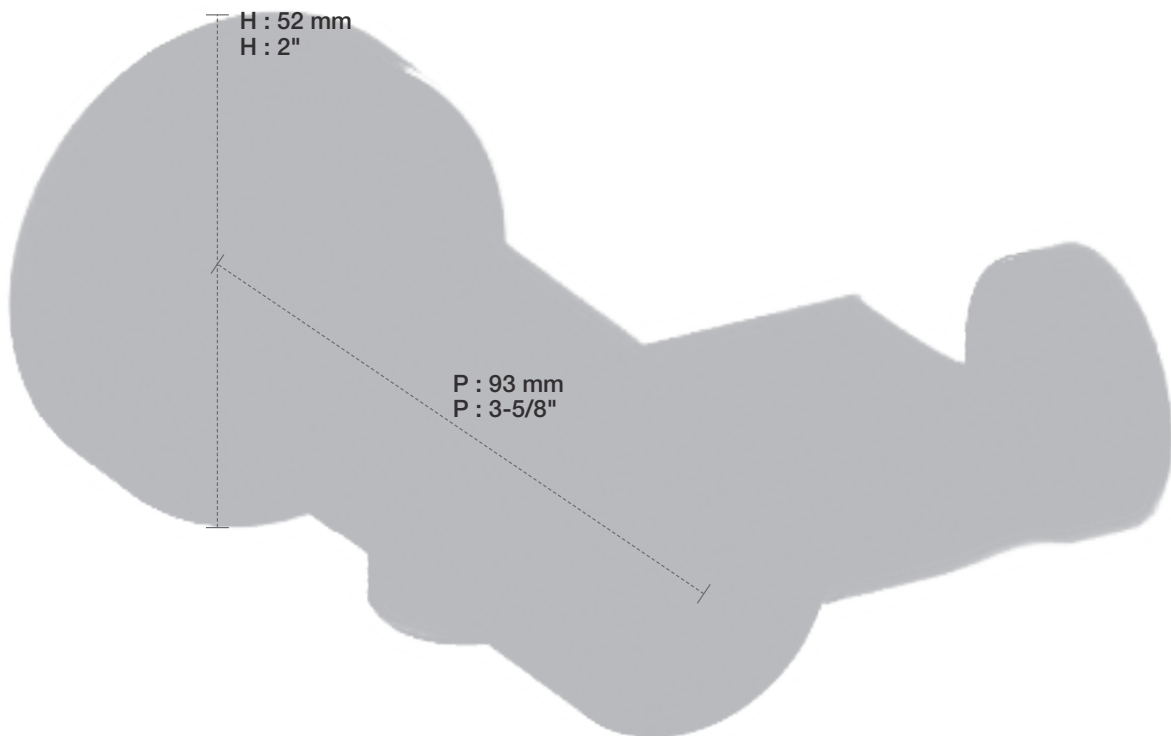

BARiL

STYLE × FONCTION

Fiche Technique / Spec Sheet

RAC-9001-19-xx

Description

- Support pour douchette et coude de raccordement mural
- Connexion 1/2"F
- *Wall shower holder and supply elbow connector*
- *1/2"F connection*

Finis disponibles / Available finishes

- CC: Chrome / *Chrome*
- NN: Nickel / *Nickel*
- GG: Or / *Gold*
- **: Fini spécial / *Special finish*