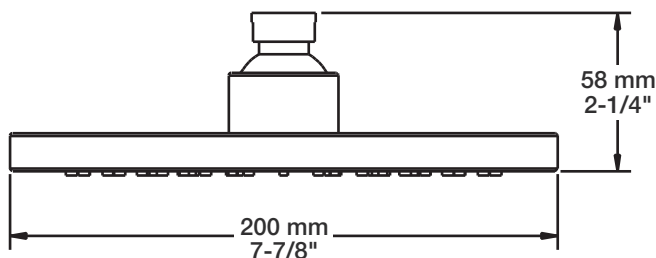

Débit / Flow rate (pour option écologiques / for eco friendly options)

TET-0810-01-xx	TET-0810-01-xx-175	TET-0810-01-xx-150
- 7,6 l/min - 80 psi	- 6,6 l/min - 80 psi	- 5,7 l/min - 80 psi
- 2.0 gpm - 80 psi	- 1.75 gpm - 80 psi	- 1.5 gpm - 80 psi