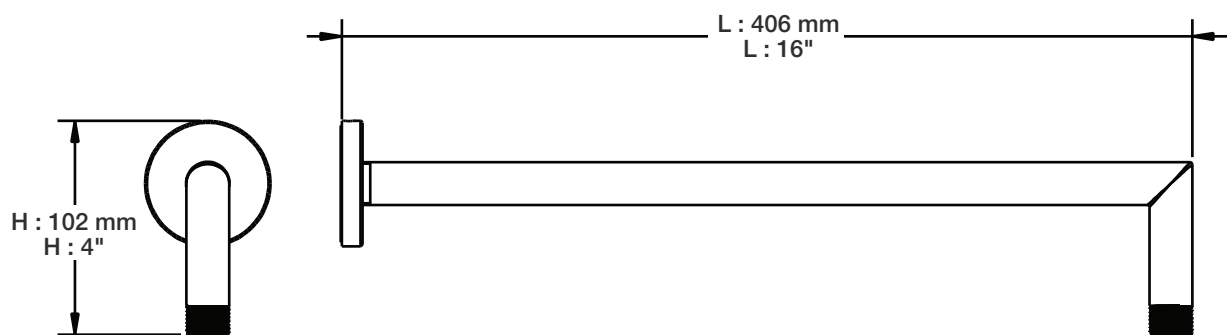

BARiL

STYLE × FONCTION

Fiche Technique / Spec Sheet

BEC-0520-37-xx

Description

- Bec de bain moderne rond sans inverseur 1/2" F
- Round modern tub spout without diverter 1/2" F

Finis disponibles / Available finishes