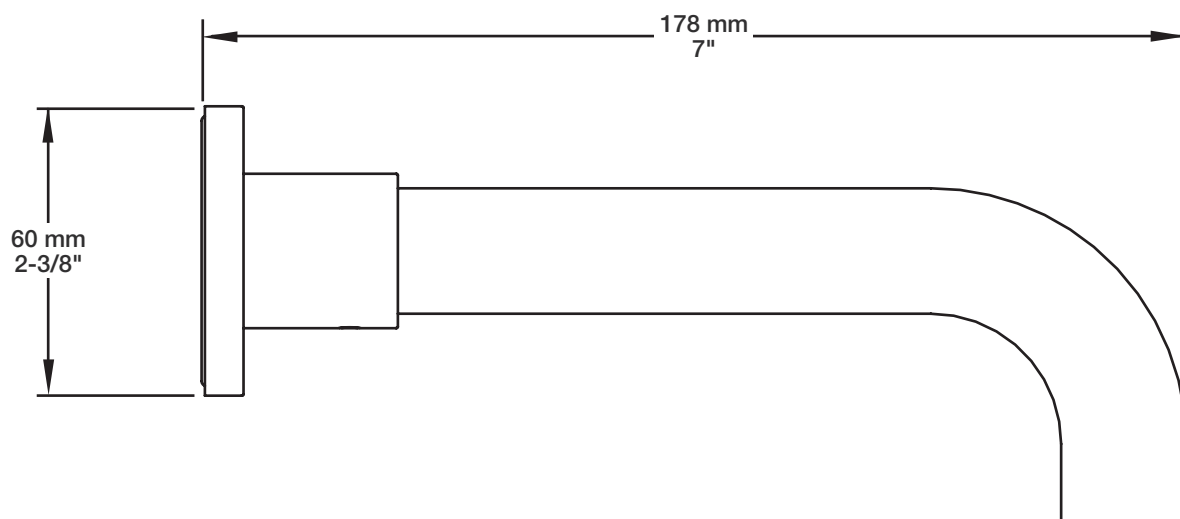

BARiL

STYLE × FONCTION

Fiche Technique / Spec Sheet

BEC-0520-37-xx

Description

- Bec de bain moderne rond sans inverseur 1/2" F
- Round modern tub spout without diverter 1/2" F

Finis disponibles / Available finishes

- CC: Chrome / Chrome
- NN: Nickel brossé / Brushed Nickel
- KK: Noir mat / Matte Black
- **: Fini spécial / Special finish
- GG: Or / Gold

Perçage pour l'installation
Hole size for installation

Min: Ø 28mm (1-1/8")
Max: Ø 35mm (1-3/8")