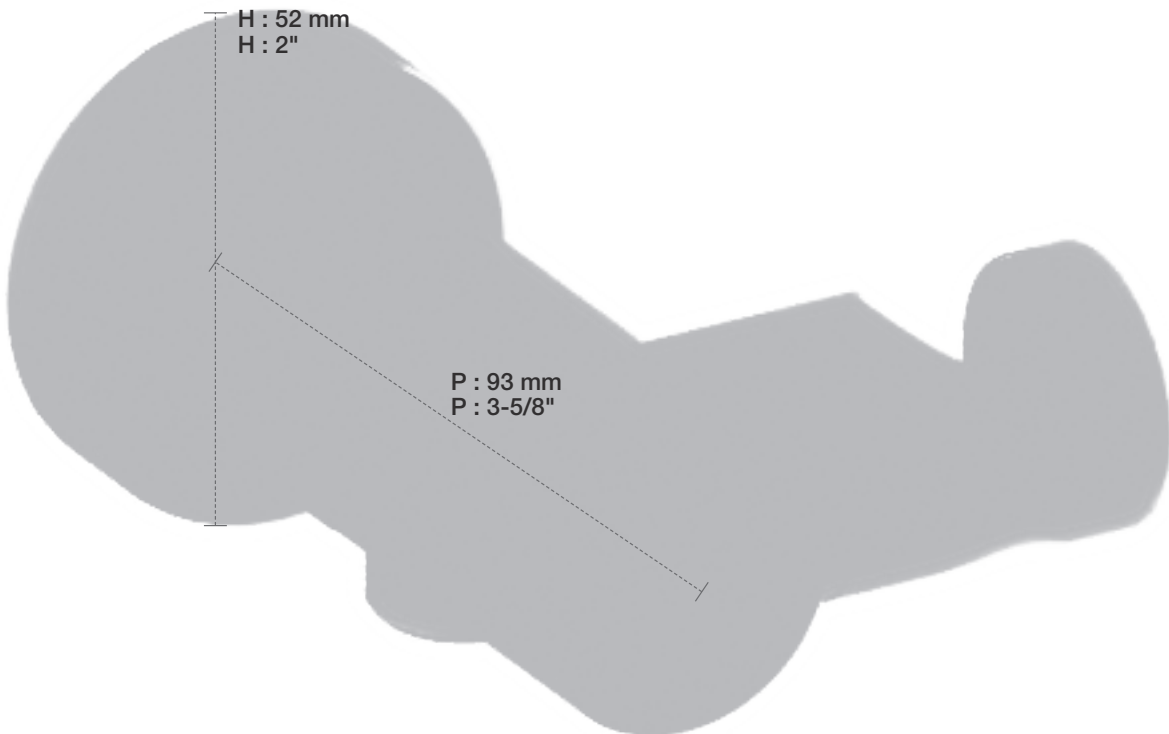

BARiL

Fiche Technique / Spec Sheet

RAC-9001-19-xx

STYLE × FONCTION

Description

- Support pour douchette et coude de raccordement mural
- Connexion 1/2"F
- *Wall shower holder and supply elbow connector*
- *1/2"F connection*

Finis disponibles / Available finishes

- CC: Chrome / *Chrome*
- NN: Nickel / *Nickel*
- GG: Or / *Gold*
- **: Fini spécial / *Special finish*