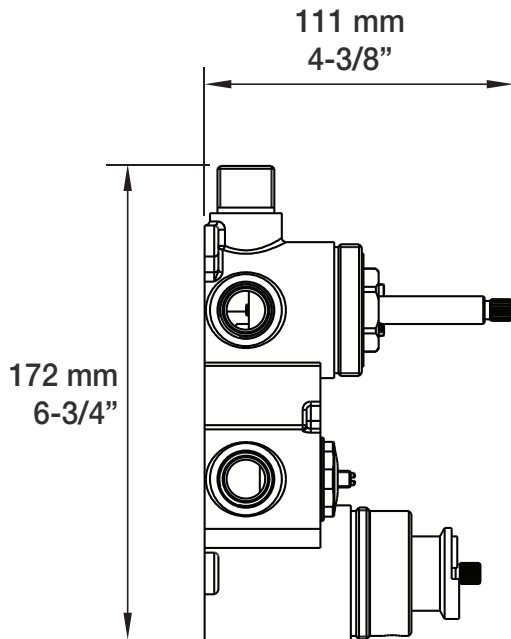

BARiL

Fiche Technique / Spec Sheet

B46-9530-00-xx

STYLE × FONCTION

Description

- Valve de douche thermostatique pression équilibrée avec dérivateur 3 voies
- Vous pouvez utiliser jusqu'à 2 accessoires à la fois
- *Thermostatic pressure balanced shower control valve with 3-way diverter*
- *Up to 2 accessories can be used at the same time*

Débit / Flow rate

1 sortie / 1 exit:	2 sorties / 2 exits:
- 32 l/min - 60 psi	- 16 l/min - 60 psi
- 8.5 gpm - 60 psi	- 4.2 gpm - 60 psi

Cartouche / Cartridge

Cartouche TP / TP cartridge:	Cartouche dérivatrice / Diverter cartridge:
- CAR-2661-00	- CAR-9530-03

Finis disponibles / Available finishes

- CC: Chrome / Chrome	- NN: Nickel brossé / Brushed Nickel
- KK: Noir mat / Matte Black	- **: Fini spécial / Special finish
- GG: Or / Gold	

RVA-9530-00-B