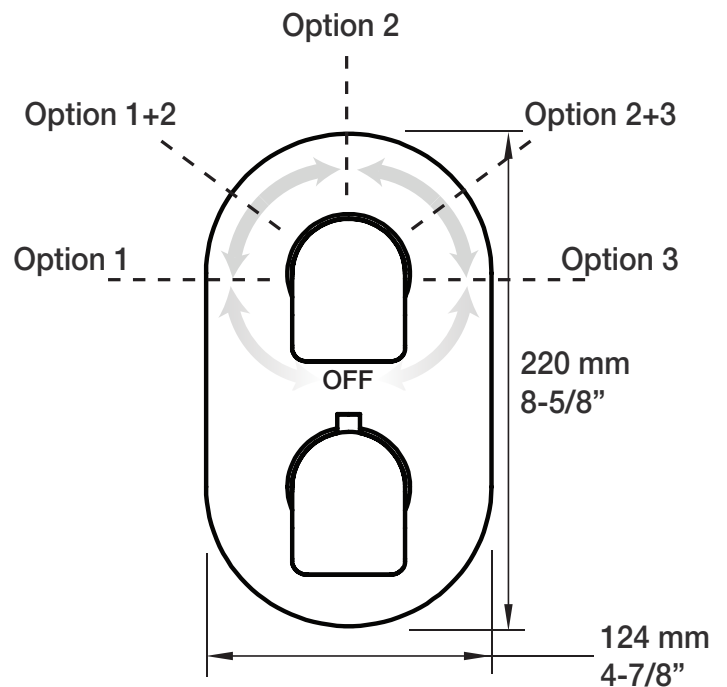

T46-9530-00-xx