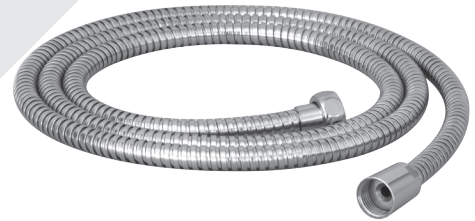

STYLE × FONCTION

Description

- Boyau de douche 150 mm
- 59" hand shower hose

Finis disponibles / Available finishes

- CC: Chrome / *Chrome*
- NN: Nickel / *Nickel*
- KK: Noir mat / *Matte black*
- **: Fini spécial / *Special finish*
- GG: Or / *Gold*