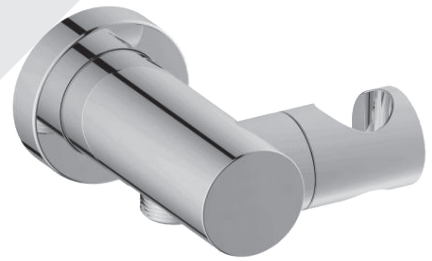

BARiL

Fiche Technique / Spec Sheet

RAC-9001-19-xx

STYLE × FONCTION

Description

- Support pour douchette et coude de raccordement mural
- Connexion 1/2"F
- *Wall shower holder and supply elbow connector*
- *1/2"F connection*

Finis disponibles / Available finishes

- CC: Chrome / *Chrome*
- NN: Nickel / *Nickel*
- GG: Or / *Gold*
- **: Fini spécial / *Special finish*