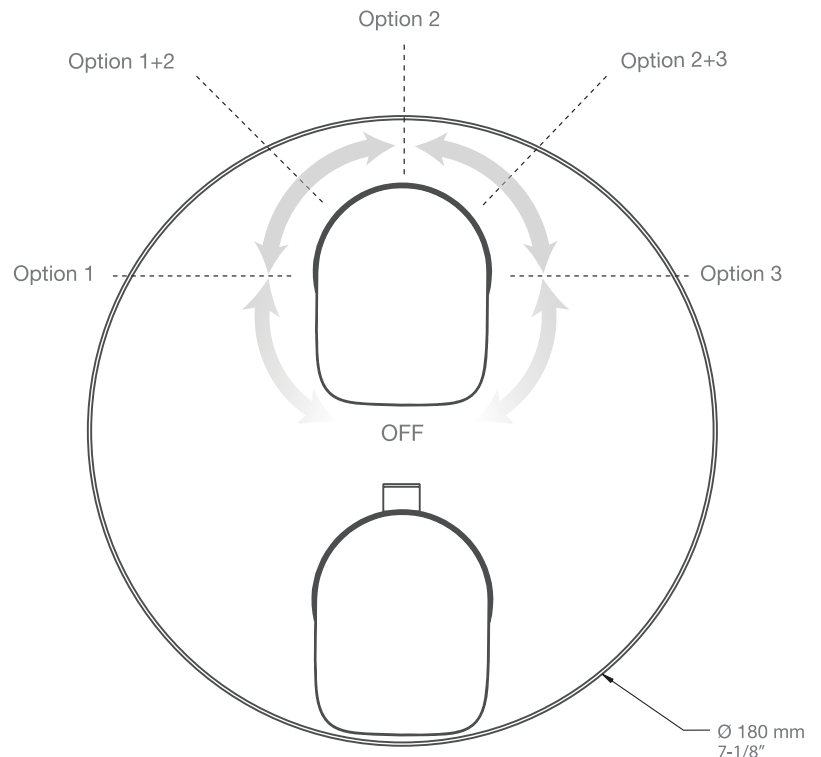

T45-9530-00-xx