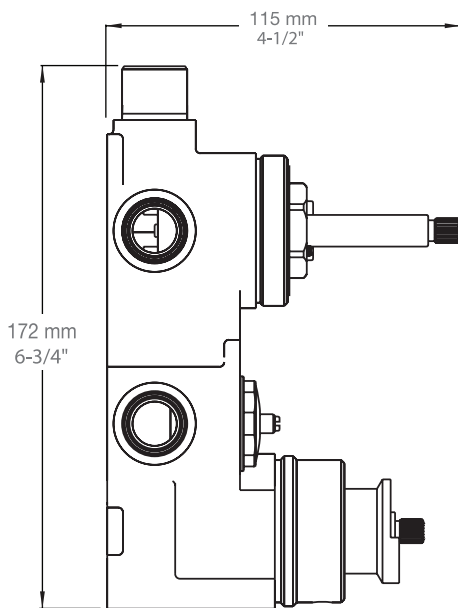

Inclus / Included

RVA-9530-00-B