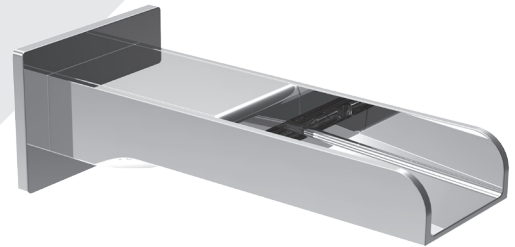

BARiL

Fiche Technique / Spec Sheet

B10-9530-00-xx

STYLE × FONCTION

Description

- Valve de douche thermostatique avec dérivateur 3 voies
- Vous pouvez utiliser jusqu'à 2 accessoires à la fois
- *Thermostatic shower control valve with 3-way diverter*
- *Up to 2 accessories can be used at the same time*

T95-9530-00-xx

BARiL

STYLE × FONCTION

Fiche Technique / Spec Sheet

BEC-0520-95-xx

Description

- Bec de bain chute LIB sans inverseur
- Installation "slip-on"
- LIB waterfall tub spout without diverter
- "Slip-on" installation

Finis disponibles / Available finishes

- CC: Chrome / Chrome

STYLE × FONCTION

Description

- Tête de douche carrée 8" anti-calcaire en laiton
- Produit disponible en version écologique :
ajouter -E175 à la fin du code lors de votre commande
- Brass square 8" anti-limestone shower head
- Product available in ecological version:
add -E175 at the end of code when ordering