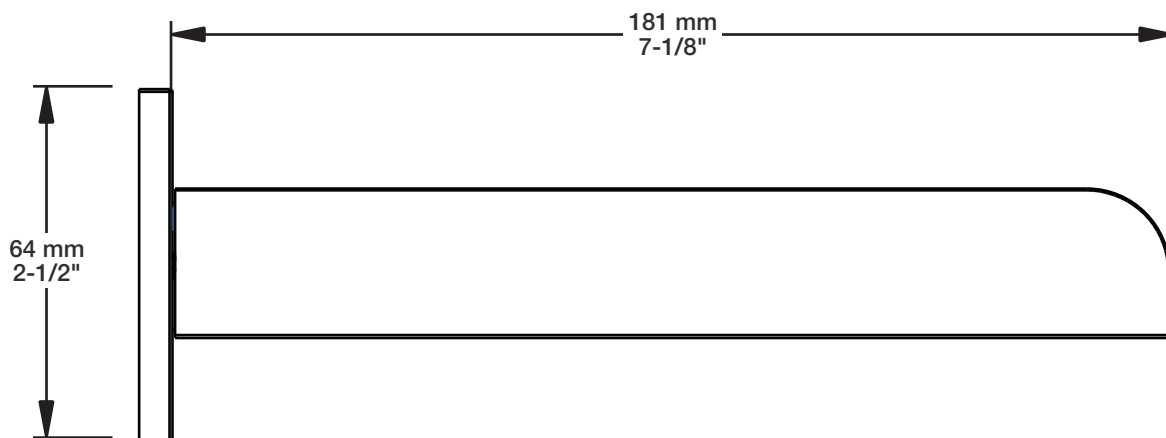

T95-9530-00-xx

BARiL

STYLE × FONCTION

Fiche Technique / Spec Sheet

BEC-0520-95-xx

Description

- Bec de bain chute LIB sans inverseur
- Installation "slip-on"
- LIB waterfall tub spout without diverter
- "Slip-on" installation

Finis disponibles / Available finishes

- CC: Chrome / Chrome

STYLE × FONCTION

Description

- Tête de douche carrée 8" anti-calcaire en laiton
- Produit disponible en version écologique :
ajouter -E175 à la fin du code lors de votre commande
- Brass square 8" anti-limestone shower head
- Product available in ecological version:
add -E175 at the end of code when ordering