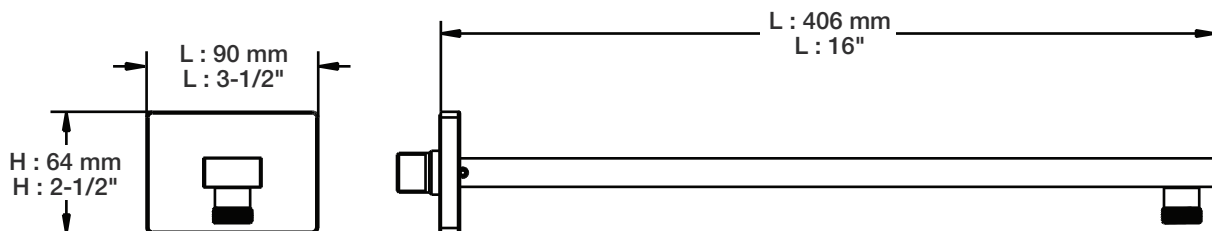

Fiche Technique / Spec Sheet

BRA-1614-04-xx

STYLE × FONCTION

Description

- Bras de douche 16" avec rosace
- 16" shower arm with flange

Finis disponibles / Available finishes

- CC: Chrome / Chrome
- NN: Nickel / Nickel
- GG: Or / Gold
- **: Fini spécial / Special finish