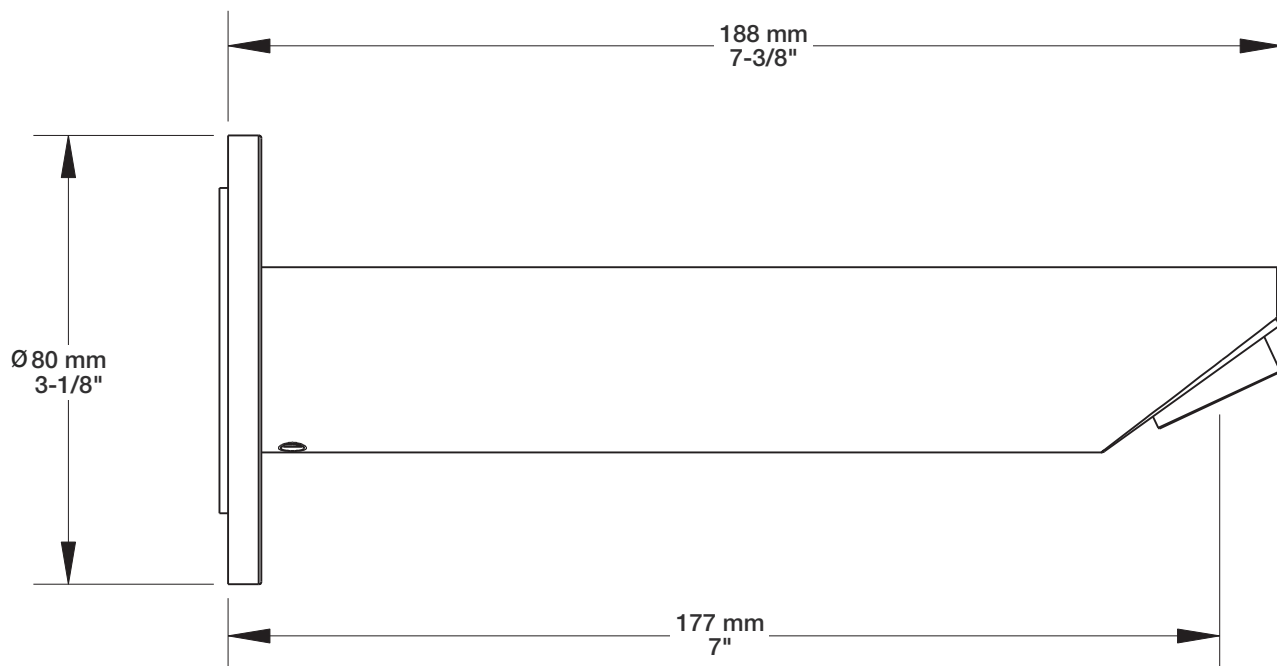

BARiL

Fiche Technique / Spec Sheet

BEC-0520-38-xx

STYLE × FONCTION

Description

- Bec de bain moderne rond sans inverseur
- *Round modern tub spout without diverter*

Finis disponibles / Available finishes

- CC: Chrome / *Chrome*
- NN: Nickel / *Nickel*
- GG: Or / *Gold*
- **: Fini spécial / *Special finish*