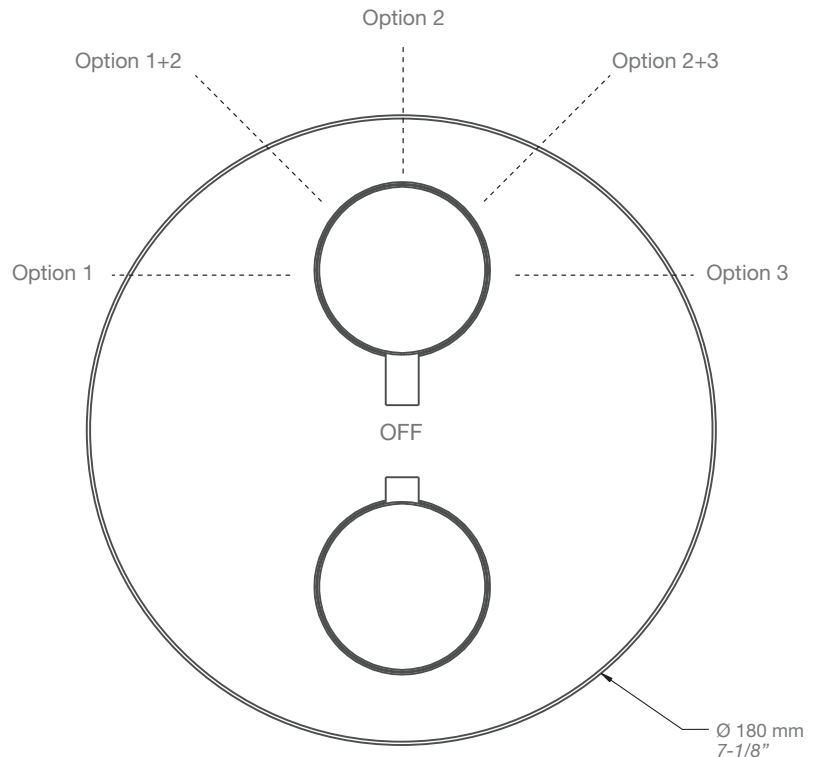

* Avec raccord droit 6" du plafond / *With ceiling-mounted 6" straight pipe*

BARiL

Fiche Technique / Spec Sheet

B66-9530-00-xx

STYLE × FONCTION

Description

- Valve de douche thermostatique avec dérivateur 3 voies
- Vous pouvez utiliser jusqu'à 2 accessoires à la fois
- *Thermostatic shower control valve with 3-way diverter*
- *Up to 2 accessories can be used at the same time*

Débit / Flow rate

- | | |
|---------------------|----------------------|
| 1 sortie / 1 exit: | 2 sorties / 2 exits: |
| - 28 l/min - 60 psi | - 14 l/min - 60 psi |
| - 7.4 gpm - 60 psi | - 3.7 gpm - 60 psi |

T66-9530-00-xx

BARiL

Fiche Technique / Spec Sheet

BEC-0520-38-xx

STYLE × FONCTION

Description

- Bec de bain moderne rond sans inverseur
- *Round modern tub spout without diverter*

Finis disponibles / Available finishes