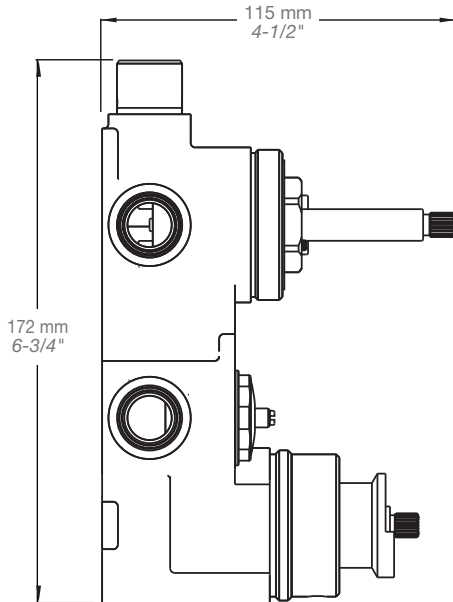

Inclus / Included

RVA-9530-00-B