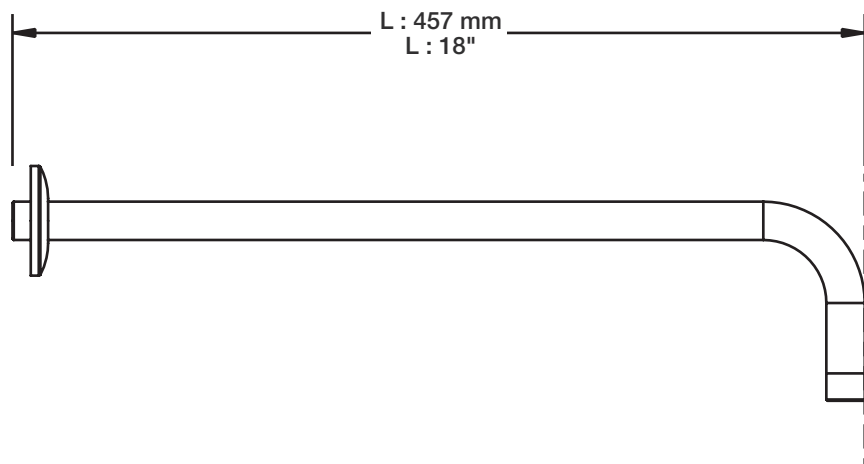

Fiche Technique / Spec Sheet

BRA-1812-02-xx

Description

- Bras de douche 18" avec rosace
- 18" shower arm with flange

Finis disponibles / Available finishes

- CC: Chrome / *Chrome*
- NN: Nickel / *Nickel*
- GG: Or / *Gold*
- **: Fini spécial / *Special finish*

H : 60 mm
H : 2-3/8"

BARiL

Fiche Technique / Spec Sheet

DGL-2175-13-xx

STYLE × FONCTION

Description

- Douche à glissière Simply 3 jets
- Mécanisme 3 jets : pluie, massage et mélange des deux
- Porte-savon inclus
- *Simply 3-spray sliding shower bar*
- *3-spray mechanism: rain, massage and mix of the two*
- *Soap holder included*