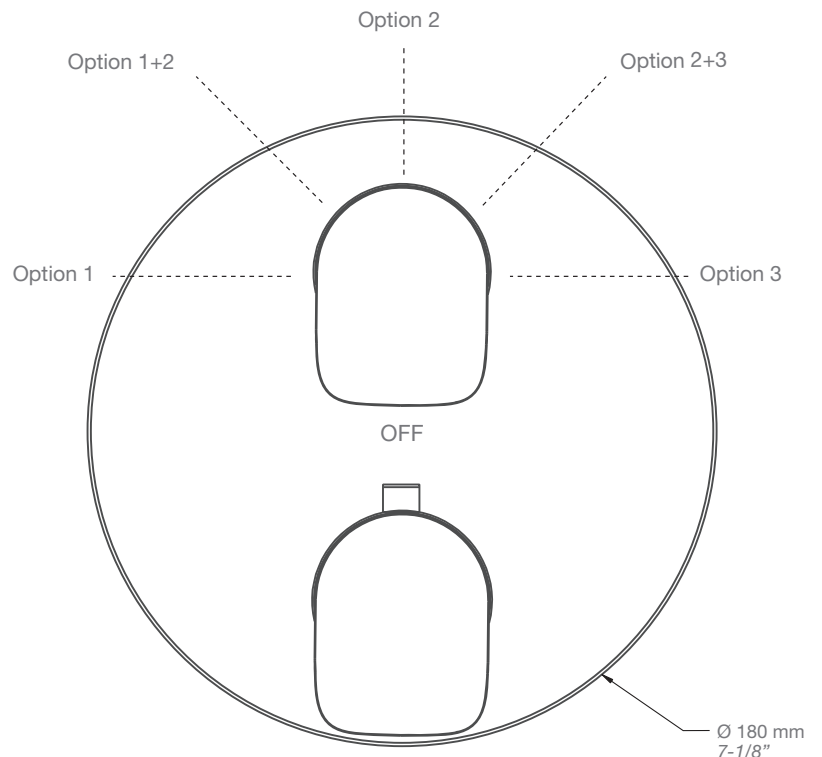

T66-9530-00-xx