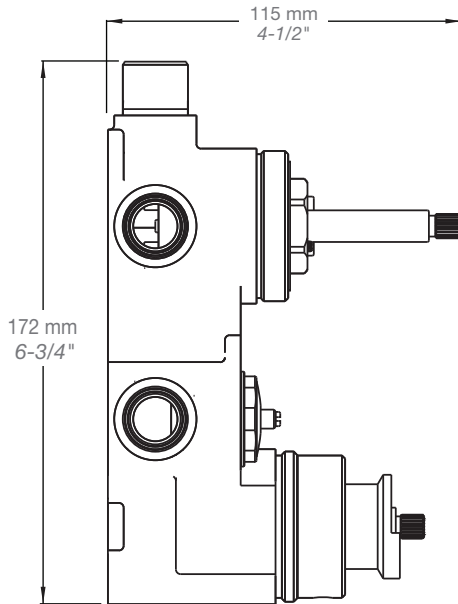

Inclus / Included

RVA-9530-00-B