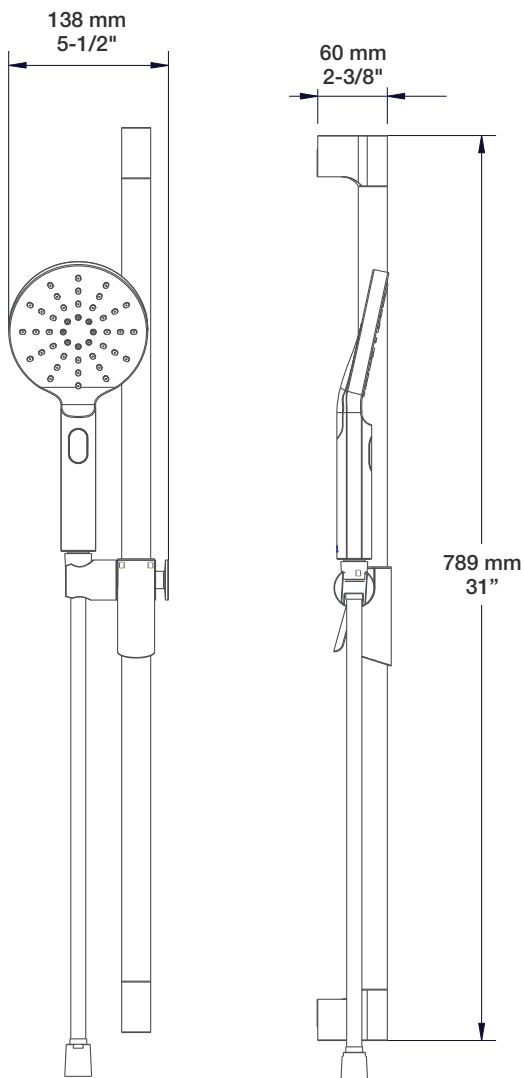

* Avec raccord droit 6" du plafond / *With ceiling-mounted 6" straight pipe*

BARiL

Fiche Technique / Spec Sheet

B45-9530-00-xx

STYLE × FONCTION

Description

- Valve de douche thermostatique pression équilibrée avec dérivateur 3 voies
- Vous pouvez utiliser jusqu'à 2 accessoires à la fois
- *Thermostatic pressure balanced shower control valve with 3-way diverter*
- *Up to 2 accessories can be used at the same time*

Perçage pour l'installation
Hole size for installation

Min: Ø 20mm (3/4")

Max: Ø 35mm (1-3/8")

STYLE × FONCTION

Description

- Tête de douche ronde 12" anti-calcaire
- Tête mince en acier inoxydable poli
- Round 12" anti-limestone shower head
- Polished stainless steel thin shower head

BARiL

Fiche Technique / Spec Sheet

BRA-1409-02-xx

STYLE × FONCTION

Description

- Bras de douche en L 15" avec rosace
- Rosace ronde optionnelle
- 15" L-shaped shower arm with flange
- Round flange optional

Débit / Flow rate (pour option écologiques / for eco friendly options)

DGL-2580-53-xx	DGL-2580-53-xx-175	DGL-2580-53-xx-150
- 7,6 l/min - 80 psi - 2.0 gpm - 80 psi	- 6,6 l/min - 80 psi - 1.75 gpm - 80 psi	- 5,7 l/min - 80 psi - 1.5 gpm - 80 psi