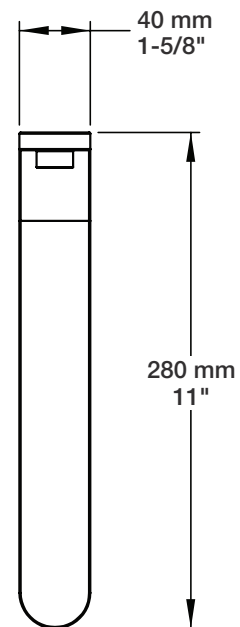

BARiL

Fiche Technique / Spec Sheet

BRA-1409-02-xx

STYLE × FONCTION

Description

- Bras de douche en L 15" avec rosace
- Rosace ronde optionnelle
- 15" L-shaped shower arm with flange
- Round flange optional

Finis disponibles / Available finishes

- CC: Chrome / *Chrome*
- NN: Nickel brossé / *Brushed Nickel*
- KK: Noir mat / *Matte Black*
- GG: Or / *Gold*
- **: Fini spécial / *Special finish*