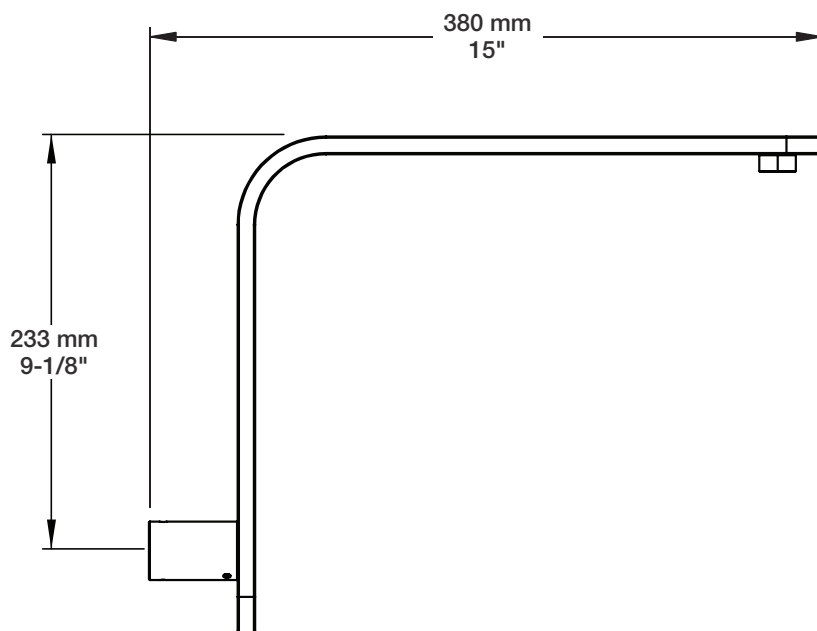

BARiL

Fiche Technique / Spec Sheet

BRA-1409-02-xx

STYLE × FONCTION

Description

- Bras de douche en L 15" avec rosace
- Rosace ronde optionnelle
- 15" L-shaped shower arm with flange
- Round flange optional

Finis disponibles / Available finishes

- CC: Chrome / *Chrome*
- NN: Nickel brossé / *Brushed Nickel*
- KK: Noir mat / *Matte Black*
- GG: Or / *Gold*
- **: Fini spécial / *Special finish*