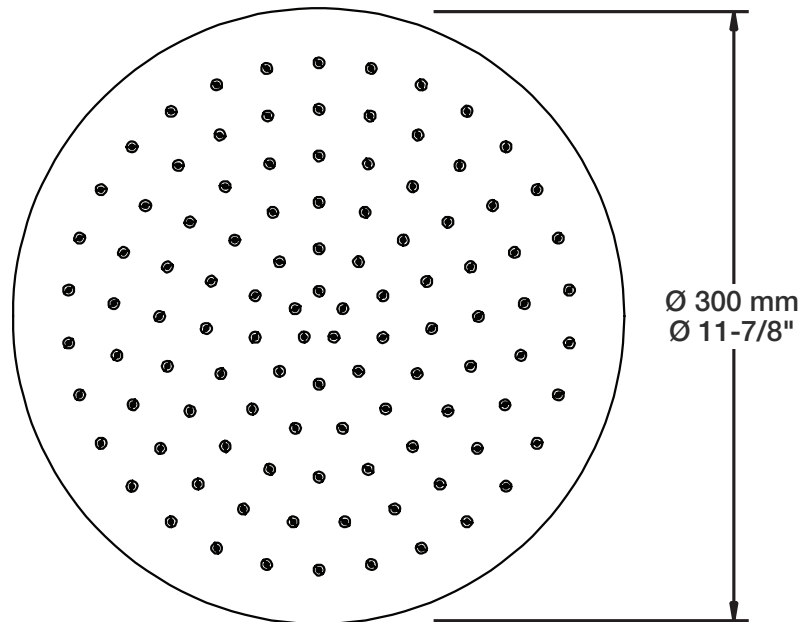

STYLE × FONCTION

Description

- Tête de douche ronde 12" anti-calcaire
- Tête mince en acier inoxydable poli
- Round 12" anti-limestone shower head
- Polished stainless steel thin shower head

Finis disponibles / Available finishes

- CC: Chrome / Chrome

Débit / Flow rate (pour option écologiques / for eco friendly options)

TET-1213-01-xx	TET-1213-01-xx-175
- 7,6 l/min - 60 psi	- 6,6 l/min - 60 psi
- 2.00 gpm - 60 psi	- 1.75 gpm - 60 psi