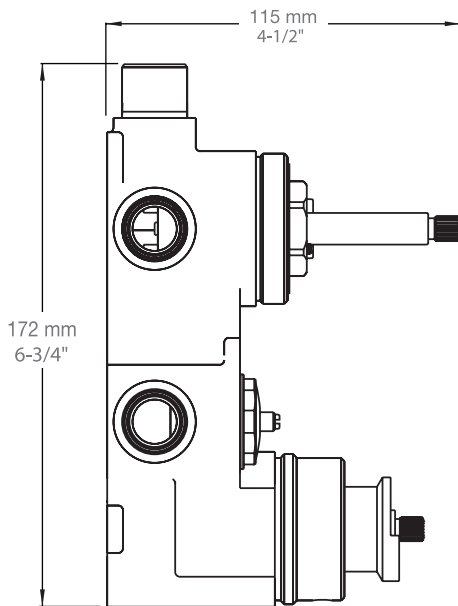

Inclus / Included

RVA-9530-00-B