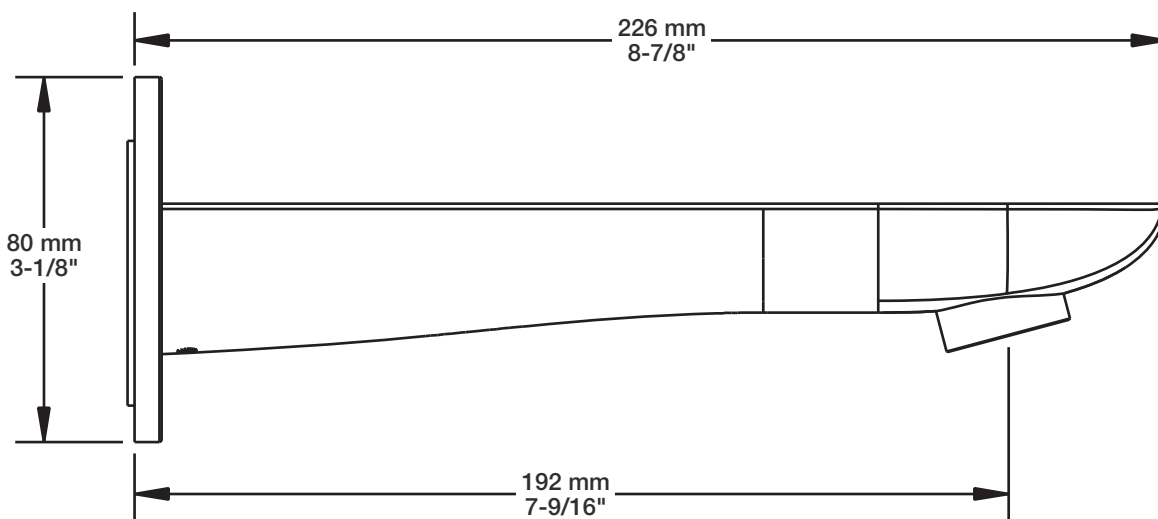

Perçage pour l'installation
Hole size for installation

Min: Ø 20mm (3/4")

Max: Ø 35mm (1-3/8")

STYLE × FONCTION

Description

- Tête de douche ronde 12" anti-calcaire
- Tête mince en acier inoxydable poli
- Round 12" anti-limestone shower head
- Polished stainless steel thin shower head