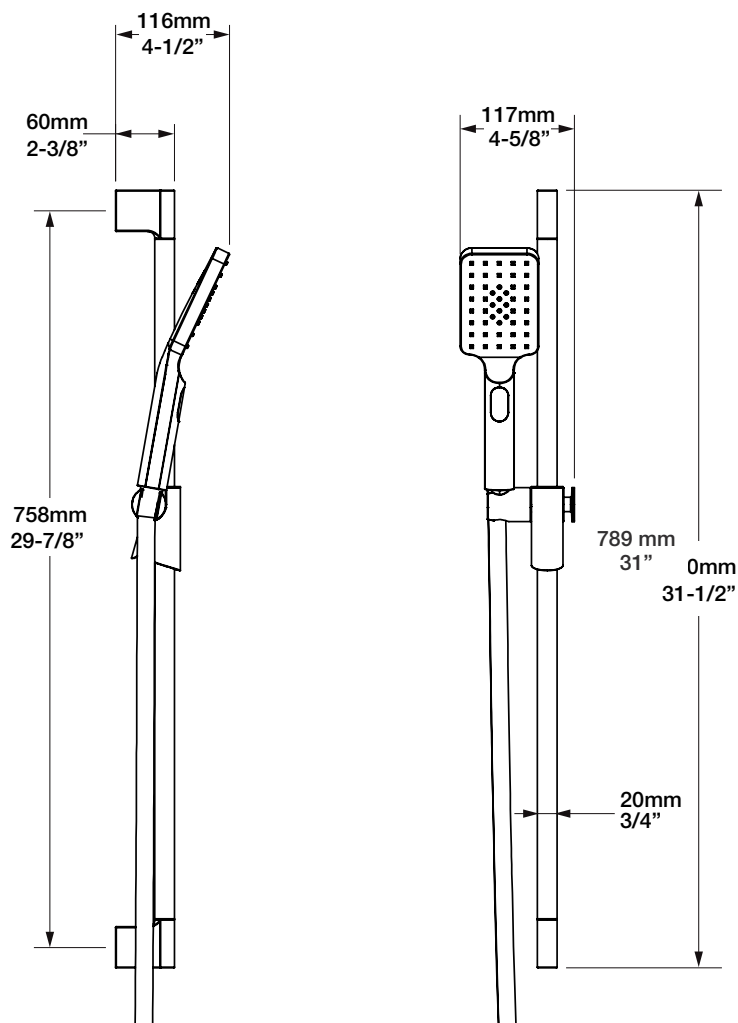

Min: Ø 20mm (3/4")

Max: Ø 35mm (1-3/8")

STYLE × FONCTION

Description

- Tête de douche rectangulaire 12 x 8" anti-calcaire
- Tête mince en acier inoxydable poli
- *Rectangular 12 x 8" anti-limestone shower head*
- *Polished stainless steel thin shower head*

Description

- Bras de douche 16" avec rosace
- 16" shower arm with flange

Finis disponibles / Available finishes

- CC: Chrome / *Chrome*
- NN: Nickel / *Nickel*
- GG: Or / *Gold*
- **: Fini spécial / *Special finish*

BARiL

Fiche Technique / Spec Sheet

DGL-2584-53-xx-175

STYLE × FONCTION

Description

- Douche à glissière Petite 3 jets
- *Petite 3-spray sliding shower bar*

Finis disponibles / Available finishes

- CC: Chrome / *Chrome*
- NN: Nickel brossé / *Brushed Nickel*
- KK: Noir mat / *Matte Black*
- KM: Noir titane / *Black titanium*
- **: Fini spécial / *Special finish*
- GG: Or / *Gold*

Débit / Flow rate

- 6,6 l/min - 80 psi
- 1.75 gpm - 80 psi

BARiL

STYLE × FONCTION

Fiche Technique / Spec Sheet

RAC-9001-26-CC

Description

- Coude de raccordement mural 1/2" F
- 1/2" F wall supply elbow connector