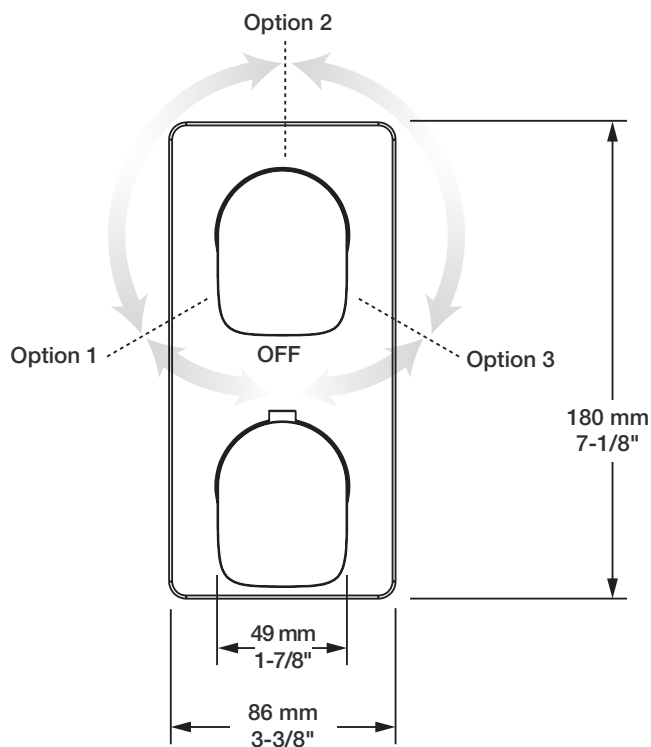

* Avec raccord droit 6" du plafond / *With ceiling-mounted 6" straight pipe*

BARiL

Fiche Technique / Spec Sheet

B04-9531-00-xx-NS

STYLE × FONCTION

Description

- Valve de douche thermostatique pression équilibrée avec dérivateur 3 voies
- 1 accessoire fonctionne à la fois
- *Thermostatic pressure balanced shower control valve with 3-way diverter*
- *1 accessory works at a time*

RVA-9531-00-NS-B

T04-9531-00-xx

BARiL

Fiche Technique / Spec Sheet

BEC-0520-73-xx

STYLE × FONCTION

Description

- Bec de bain 7" rond sans inverseur
- Installation "slip-on"
- Round 7" tub spout without diverter
- "Slip-on" installation

Min: Ø 20mm (3/4")

Max: Ø 35mm (1-3/8")

STYLE × FONCTION

Description

- Tête de douche rectangulaire 12 x 8" anti-calcaire
- Tête mince en acier inoxydable poli
- *Rectangular 12 x 8" anti-limestone shower head*
- *Polished stainless steel thin shower head*