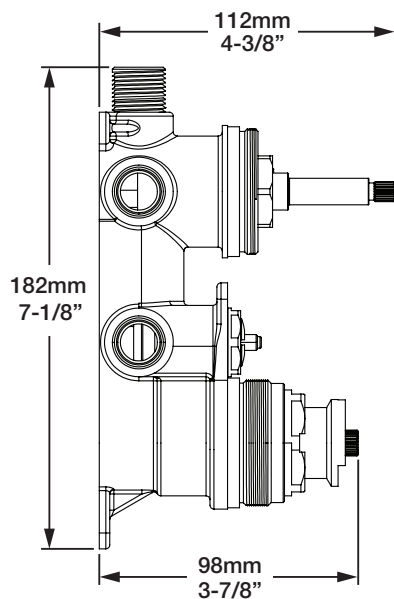

* Avec raccord droit 6" du plafond / *With ceiling-mounted 6" straight pipe*

BARiL

Fiche Technique / Spec Sheet

B04-9531-00-xx-NS

STYLE × FONCTION

Description

- Valve de douche thermostatique pression équilibrée avec dérivateur 3 voies
- 1 accessoire fonctionne à la fois
- *Thermostatic pressure balanced shower control valve with 3-way diverter*
- *1 accessory works at a time*

Débit / Flow rate

- 26 l/min - 60 psi
- 6.8 gpm - 60 psi

Cartouche / Cartridge

- Cartouche TP / TP cartridge: Cartouche dérivatrice / Diverter cartridge:
- CAR-2661-00
 - CAR-9531-03-NS

Finis disponibles / Available finishes

RVA-9531-00-NS-B

T04-9531-00-xx

BARiL

Fiche Technique / Spec Sheet

BEC-0520-73-xx

STYLE × FONCTION

Description

- Bec de bain 7" rond sans inverseur
- Installation "slip-on"
- Round 7" tub spout without diverter
- "Slip-on" installation

Min: Ø 20mm (3/4")

Max: Ø 35mm (1-3/8")

STYLE × FONCTION

Description

- Tête de douche rectangulaire 12 x 8" anti-calcaire
- Tête mince en acier inoxydable poli
- *Rectangular 12 x 8" anti-limestone shower head*
- *Polished stainless steel thin shower head*