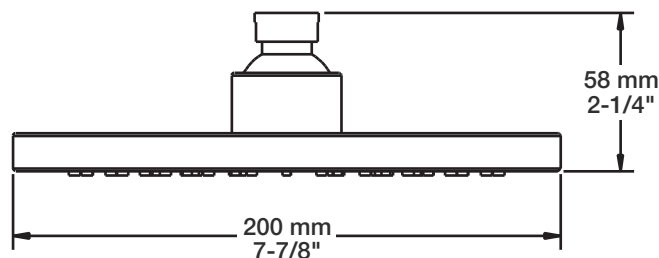

BARIL

Fiche Technique / Spec Sheet

TET-0810-01-xx

STYLE X FONCTION

Description

- Tête de douche moderne ronde 8" anti-calcaire en laiton
- Brass round modern 8" anti-limestone shower head

Finis disponibles / Available finishes

- CC: Chrome / Chrome
- NN: Nickel brossé / Brushed Nickel
- KK: Noir mat / Matte Black
- BB: Blanc / White
- GG: Or / Gold
- **: Fini spécial / Special finish

Débit / Flow rate (pour option écologiques / for eco friendly options)

TET-0810-01-xx	TET-0810-01-xx-175	TET-0810-01-xx-150
- 7,6 l/min - 80 psi	- 6,6 l/min - 80 psi	- 5,7 l/min - 80 psi
- 2.0 gpm - 80 psi	- 1.75 gpm - 80 psi	- 1.5 gpm - 80 psi