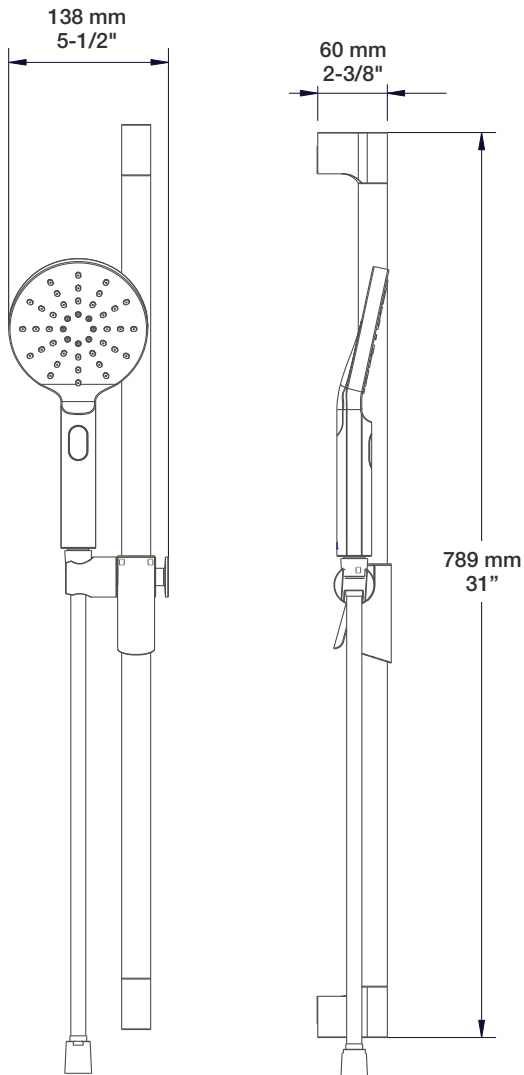

BARiL

Fiche Technique / Spec Sheet

DGL-2580-53-xx

STYLE × FONCTION

Description

- Douche à glissière Sens+ 3 jets
- Sens+ 3-spray sliding shower bar

Finis disponibles / Available finishes

- CC: Chrome / *Chrome*
- NN: Nickel brossé / *Brushed Nickel*
- KK: Noir mat / *Matte Black*
- **: Fini spécial / *Special finish*
- GG: Or / *Gold*

Débit / Flow rate (pour option écologiques / for eco friendly options)

DGL-2580-53-xx	DGL-2580-53-xx-175	DGL-2580-53-xx-150
- 7,6 l/min - 80 psi - 2.0 gpm - 80 psi	- 6,6 l/min - 80 psi - 1.75 gpm - 80 psi	- 5,7 l/min - 80 psi - 1.5 gpm - 80 psi