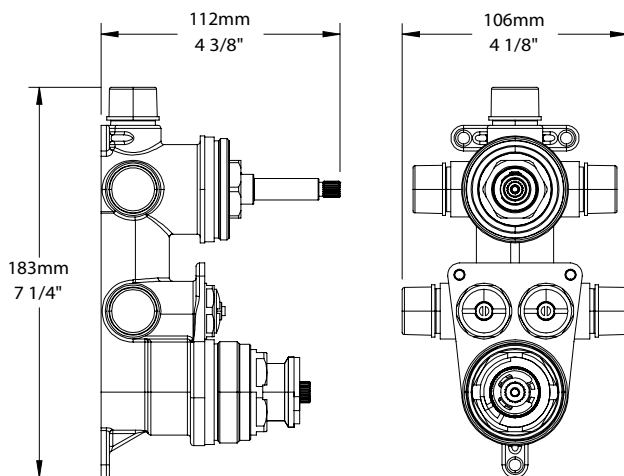

Inclus / Included

RVA-9531-00-B