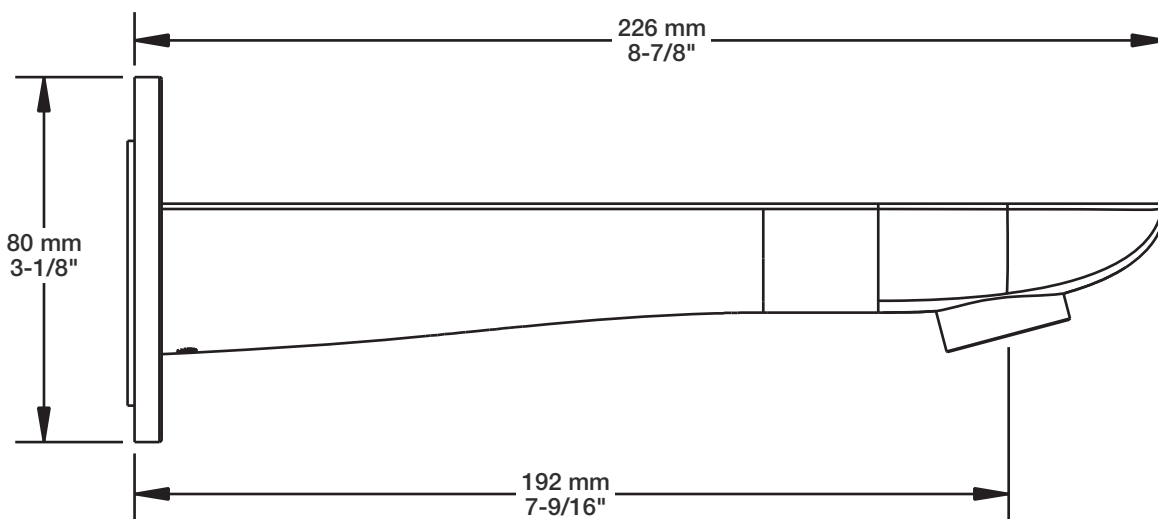

Perçage pour l'installation
Hole size for installation

Min: Ø 20mm (3/4")
Max: Ø 35mm (1-3/8")

BARIL

Fiche Technique / Spec Sheet

TET-0810-01-xx

STYLE X FONCTION

Description

- Tête de douche moderne ronde 8" anti-calcaire en laiton
- Brass round modern 8" anti-limestone shower head