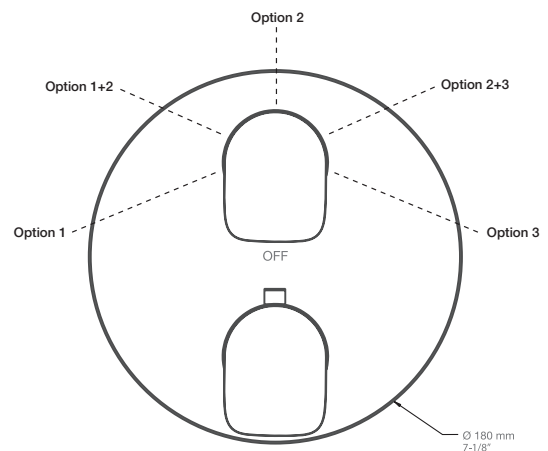

T45-9531-00-xx