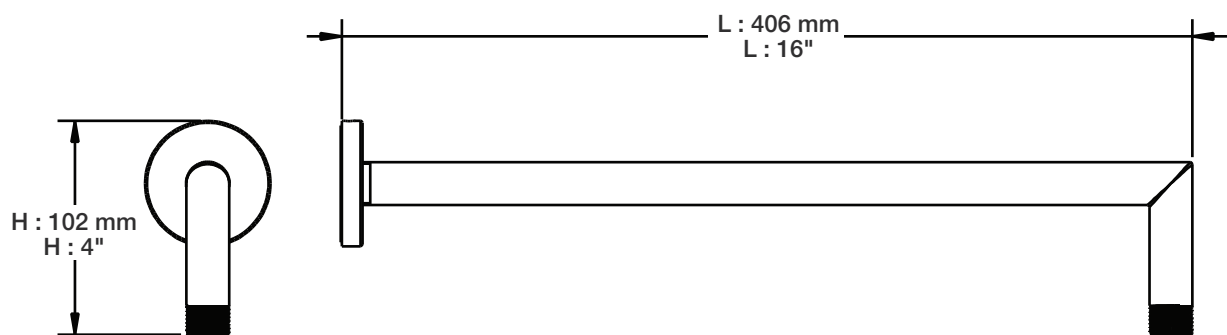

BARiL

Fiche Technique / Spec Sheet

BRA-1612-66-xx

STYLE × FONCTION

Description

- Bras de douche 16" avec rosace
- 16" shower arm with flange

Finis disponibles / Available finishes

- CC: Chrome / *Chrome*
- NN: Nickel / *Nickel*
- GG: Or / *Gold*
- **: Fini spécial / *Special finish*