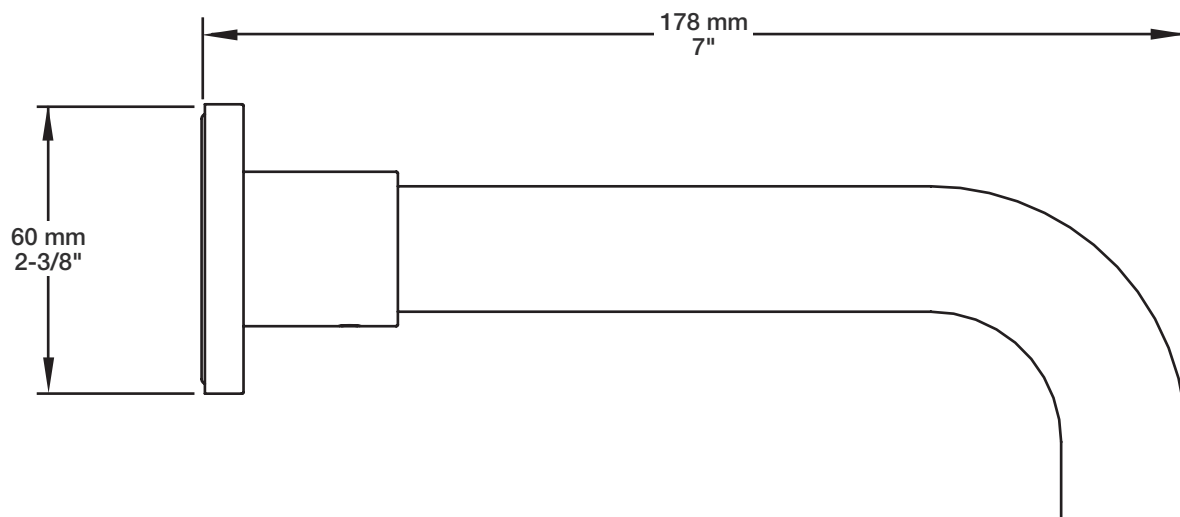

BARiL

STYLE × FONCTION

Fiche Technique / Spec Sheet

BEC-0520-37-xx

Description

- Bec de bain moderne rond sans inverseur 1/2" F
- Round modern tub spout without diverter 1/2" F

Finis disponibles / Available finishes

- CC: Chrome / Chrome
- NN: Nickel brossé / Brushed Nickel
- KK: Noir mat / Matte Black
- **: Fini spécial / Special finish
- GG: Or / Gold

Perçage pour l'installation
Hole size for installation

Min: Ø 28mm (1-1/8")
Max: Ø 35mm (1-3/8")