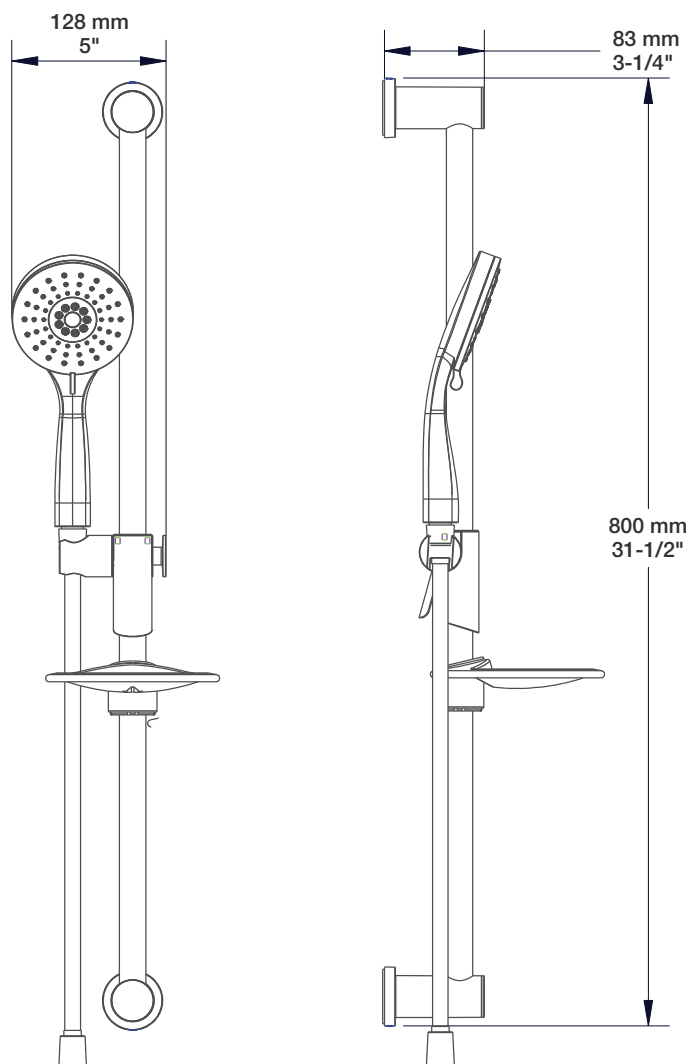

BARiL

Fiche Technique / Spec Sheet

DGL-2175-53-xx

STYLE × FONCTION

Description

- Douche à glissière Zip+ 3 jets
- Zip+ 3-spray sliding shower bar

Finis disponibles / Available finishes

- CC: Chrome / *Chrome*
- NN: Nickel brossé / *Brushed Nickel*
- KK: Noir mat / *Matte Black*
- **: Fini spécial / *Special finish*
- GG: Or / *Gold*

Débit / Flow rate (pour option écologiques / for eco friendly options)

DGL-2175-53-xx	DGL-2175-53-xx-175	DGL-2175-53-xx-150
- 7,6 l/min - 80 psi - 2.0 gpm - 80 psi	- 6,6 l/min - 80 psi - 1.75 gpm - 80 psi	- 5,7 l/min - 80 psi - 1.5 gpm - 80 psi