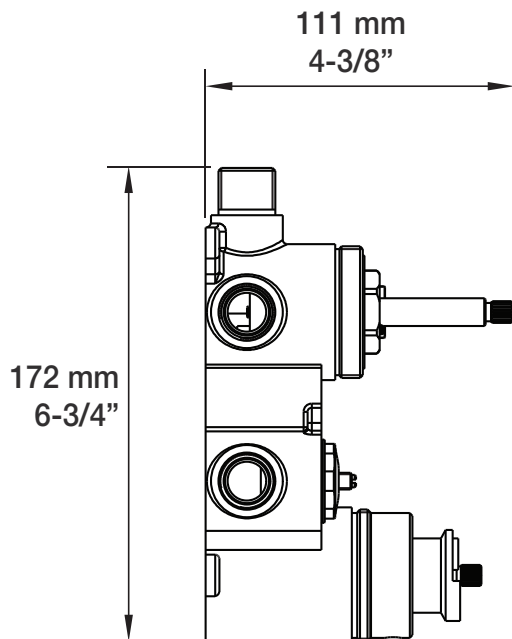

BARiL

Fiche Technique / Spec Sheet

B46-9530-00-xx

STYLE × FONCTION

Description

- Valve de douche thermostatique pression équilibrée avec dérivateur 3 voies complète
- *Complete thermostatic pressure balanced shower control valve with 3-way diverter*

Débit / Flow rate

- 1 sortie : 32 l/min - 60 psi, 2 sorties : 16 l/min - 60 psi
- *1 outlet: 8.5 gpm - 60 psi, 2 outlets: 4.2 gpm - 60 psi*

Cartouche / Cartridge

- CAR-2661-00 (température / temperature)
- CAR-9530-03 (dérivateur / diverter)

Finis disponibles / Available finishes

- CC: Chrome / *Chrome*
- NN: Nickel brossé / *Brushed Nickel*
- KK: Noir mat / *Matte Black*
- ** : Fini spécial / *Special finish*
- GG: Or / *Gold*

RVA-9530-00-B