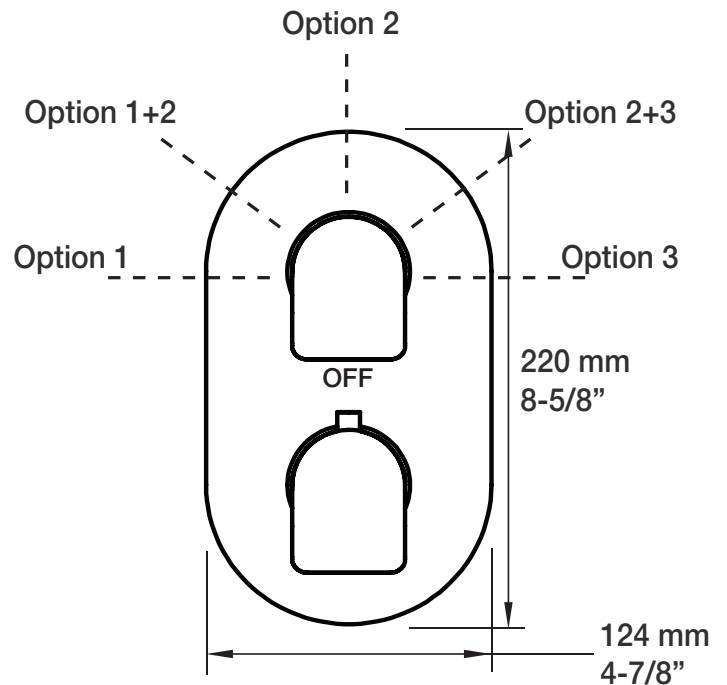

* Avec raccord droit 6" du plafond / *With ceiling-mounted 6" straight pipe*

BARiL

Fiche Technique / Spec Sheet

B46-9530-00-xx

STYLE × FONCTION

Description

- Valve de douche thermostatique pression équilibrée avec dérivateur 3 voies
- Vous pouvez utiliser jusqu'à 2 accessoires à la fois
- *Thermostatic pressure balanced shower control valve with 3-way diverter*
- *Up to 2 accessories can be used at the same time*

RVA-9530-00-B

T46-9530-00-xx

BARiL

Fiche Technique / Spec Sheet

BEC-0520-46-xx

STYLE × FONCTION

Description

- Bec de bain Profile sans inverseur
- "Slip-on" installation
- Profile tub spout without diverter
- "Slip-on" installation

Min: Ø 20mm (3/4")
Max: Ø 35mm (1-3/8")

BARiL

Fiche Technique / Spec Sheet

TET-0810-01-xx

STYLE × FONCTION

Description

- Tête de douche moderne ronde 8" anti-calcaire en laiton
- Brass round modern 8" anti-limestone shower head