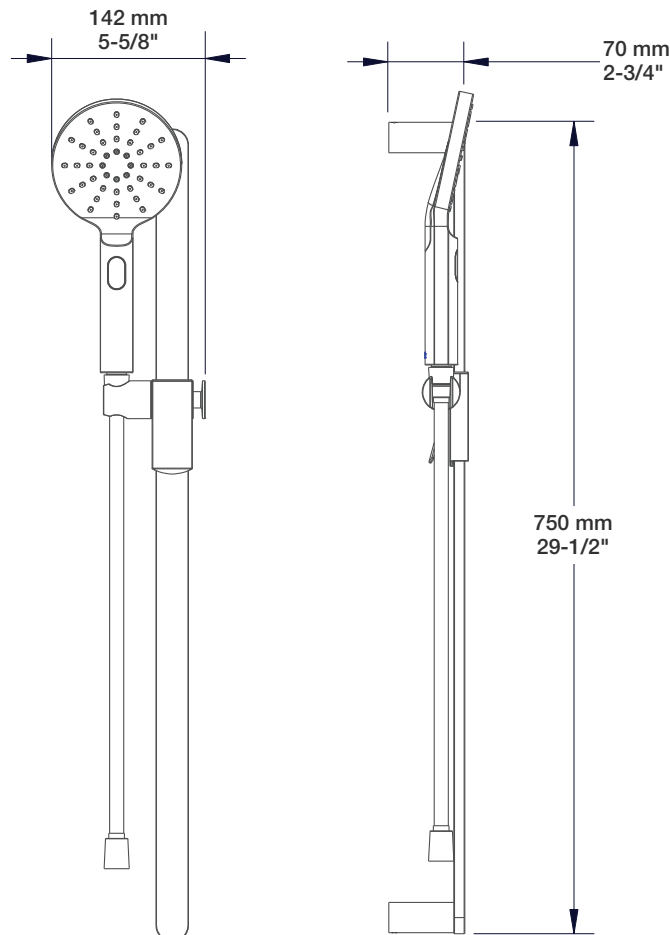

BARiL

Fiche Technique / Spec Sheet

DGL-3080-73-xx

STYLE × FONCTION

Description

- Douche à glissière Profile 3 jets
- Mécanisme 3 jets : pluie, brume et mélange des deux
- Profile 3-spray sliding shower bar
- 3-spray mechanism: rain, mist and mix of the two

Finis disponibles / Available finishes

- CC: Chrome / Chrome
- NN: Nickel brossé / Brushed Nickel
- KK: Noir mat / Matte Black
- **: Fini spécial / Special finish
- GG: Or / Gold

Débit / Flow rate (pour option écologiques / for eco friendly options)

DGL-3080-73-xx	DGL-3080-73-xx-175	DGL-3080-73-xx-150
- 7,6 l/min - 80 psi - 2.0 gpm - 80 psi	- 6,6 l/min - 80 psi - 1.75 gpm - 80 psi	- 5,7 l/min - 80 psi - 1.5 gpm - 80 psi