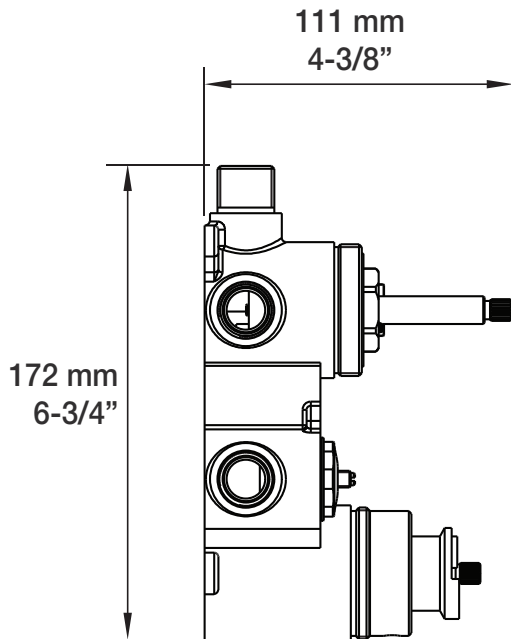

* Avec raccord droit 6" du plafond / *With ceiling-mounted 6" straight pipe*

BARiL

Fiche Technique / Spec Sheet

B46-9530-00-xx

STYLE × FONCTION

Description

- Valve de douche thermostatique pression équilibrée avec dérivateur 3 voies
- Vous pouvez utiliser jusqu'à 2 accessoires à la fois
- *Thermostatic pressure balanced shower control valve with 3-way diverter*
- *Up to 2 accessories can be used at the same time*

Débit / Flow rate

- | | |
|---------------------|----------------------|
| 1 sortie / 1 exit: | 2 sorties / 2 exits: |
| - 32 l/min - 60 psi | - 16 l/min - 60 psi |
| - 8.5 gpm - 60 psi | - 4.2 gpm - 60 psi |

RVA-9530-00-B

T46-9530-00-xx

BARiL

Fiche Technique / Spec Sheet

BEC-0520-46-xx

STYLE × FONCTION

Description

- Bec de bain Profile sans inverseur
- "Slip-on" installation
- Profile tub spout without diverter
- "Slip-on" installation

Min: Ø 20mm (3/4")
Max: Ø 35mm (1-3/8")

BARiL

Fiche Technique / Spec Sheet

TET-0810-01-xx

STYLE × FONCTION

Description

- Tête de douche moderne ronde 8" anti-calcaire en laiton
- Brass round modern 8" anti-limestone shower head