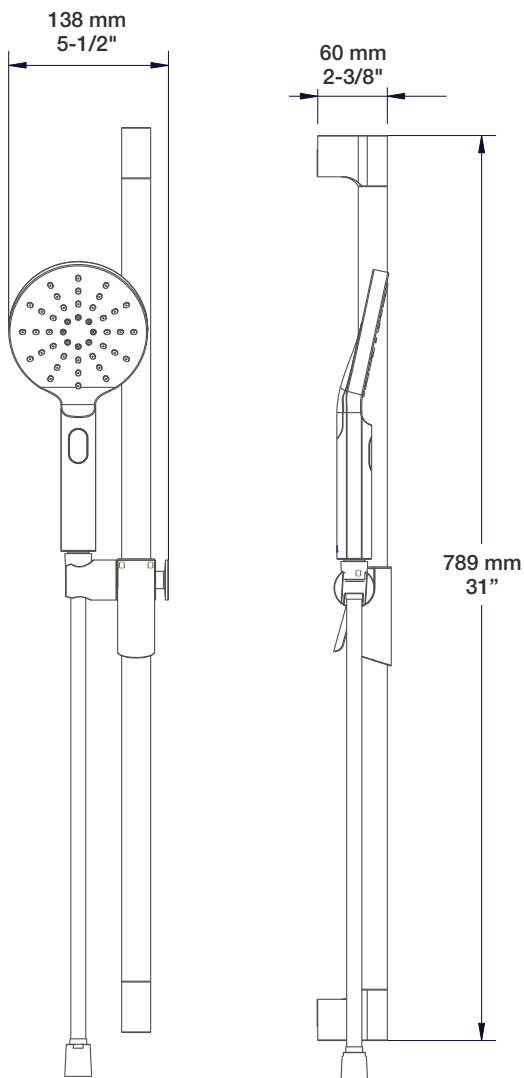

BARiL

Fiche Technique / Spec Sheet

DGL-2580-53-xx

STYLE × FONCTION

Description

- Douche à glissière Sens+ 3 jets
- Sens+ 3-spray sliding shower bar

Finis disponibles / Available finishes

- CC: Chrome / Chrome
- NN: Nickel brossé / Brushed Nickel
- KK: Noir mat / Matte Black
- **: Fini spécial / Special finish
- GG: Or / Gold

Débit / Flow rate (pour option écologiques / for eco friendly options)

DGL-2580-53-xx	DGL-2580-53-xx-175	DGL-2580-53-xx-150
- 7,6 l/min - 60 psi - 2.0 gpm - 60 psi	- 6,6 l/min - 60 psi - 1.75 gpm - 60 psi	- 5,7 l/min - 60 psi - 1.5 gpm - 60 psi