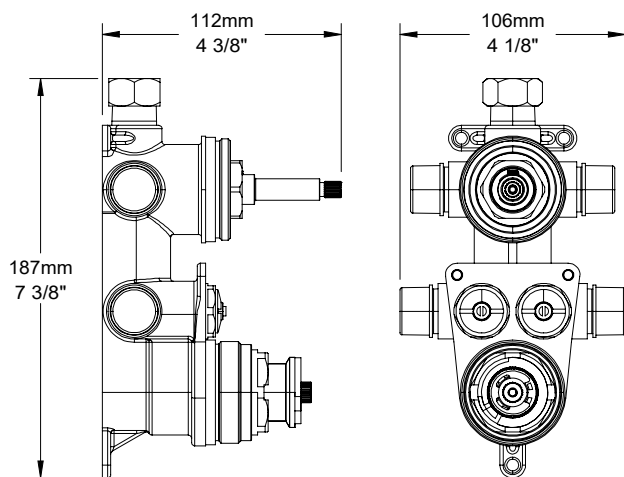

Inclus / Included

RVA-9521-00-B