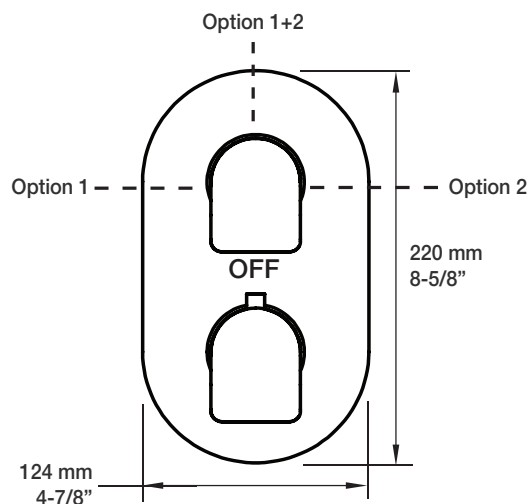

T56-9521-00-xx