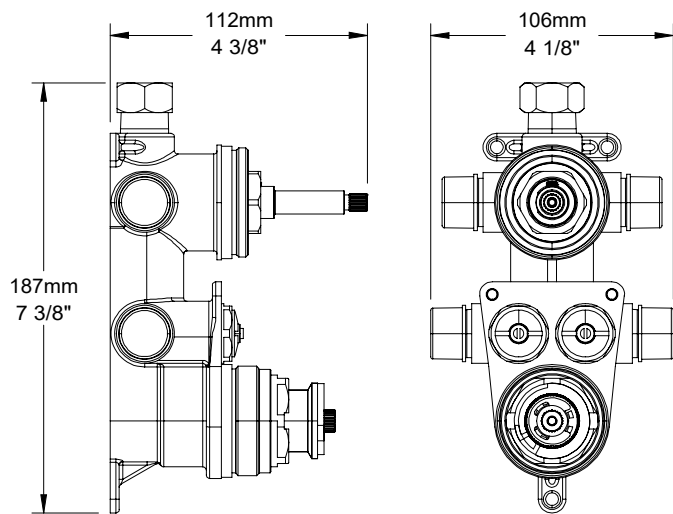

Inclus / Included

RVA-9521-00-B