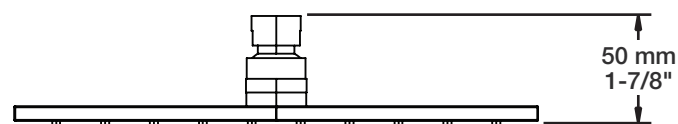

BARiL

Fiche Technique / Spec Sheet

TET-1011-01-xx

STYLE × FONCTION

Description

- Tête de douche moderne carrée 10" anti-calcaire en laiton
- Brass square modern 10" anti-limestone shower head

Finis disponibles / Available finishes

- CC: Chrome / *Chrome*
- NN: Nickel brossé / *Brushed Nickel*
- KK: Noir mat / *Matte black*
- **: Fini spécial / *Special finish*
- GG: Or / *Gold*

Débit / Flow rate (pour option écologiques / for eco friendly options)

TET-1011-01-xx	TET-1011-01-xx-175	TET-1011-01-xx-150
- 7,6 l/min - 80 psi - 2.00 gpm - 80 psi	- 6,6 l/min - 80 psi - 1.75 gpm - 80 psi	- 5,7 l/min - 80 psi - 1.50 gpm - 80 psi