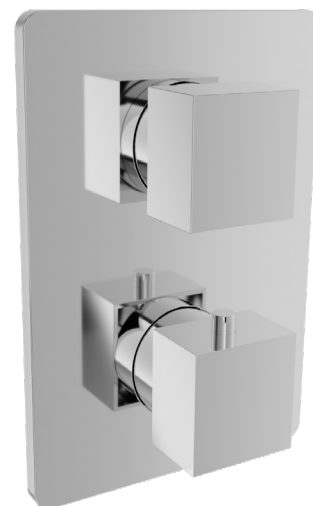

BARIL

STYLE X FONCTION

Fiche Technique / Spec Sheet

B05-9521-00-xx

Description

- Valve de douche thermostatique pression équilibrée avec dérivateur 2 voies complète (position partagée)
- Vous pouvez utiliser jusqu'à 2 accessoires à la fois
- Plaque mince de laiton
- Valves de service / anti-retour réversibles en cas d'inversion des arrivées d'eau
- Grande plage d'ajustement en profondeur
- Complete thermostatic pressure balanced shower control valve with 2-way diverter (shared port)
- Up to 2 accessories can be used at the same time
- Thin brass plate
- Reversible check / non-return valves in case of water supply inversion
- Large depth adjustment range

Débit / Flow rate

1 sortie / 1 exit:	2 sorties / 2 exits:
- 30 l/min - 60 psi	- 14 l/min - 60 psi
- 7.9 gpm - 60 psi	- 3.7 gpm - 60 psi

Cartouche / Cartridge

- CAR-2661-00 (température / temperature), CAR-3003-36 (dérivateur / diverter)

Finis disponibles / Available finishes

- CC: Chrome / Chrome	- NN: Nickel brossé / Brushed Nickel
- KK: Noir mat / Matte Black	- YY: Nickel poli / Polished nickel
- LL: Laiton satiné / Satin Brass	- VV: Cuivre satiné / Satin copper
- BB: Blanc / White	- TT: Bronze vénitien / Venetian bronze
- GG: Or / Gold