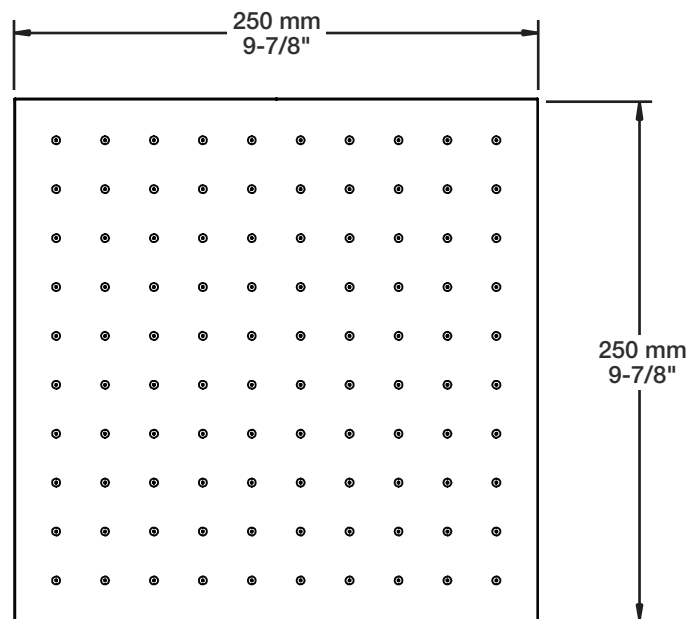

BARiL

Fiche Technique / Spec Sheet

TET-1011-01-xx

STYLE × FONCTION

Description

- Tête de douche moderne carrée 10" anti-calcaire en laiton
- Brass square modern 10" anti-limestone shower head

Finis disponibles / Available finishes

- CC: Chrome / *Chrome*
- NN: Nickel brossé / *Brushed Nickel*
- KK: Noir mat / *Matte black*
- **: Fini spécial / *Special finish*
- GG: Or / *Gold*

Débit / Flow rate (pour option écologiques / for eco friendly options)

TET-1011-01-xx	TET-1011-01-xx-175	TET-1011-01-xx-150
- 7,6 l/min - 80 psi - 2.00 gpm - 80 psi	- 6,6 l/min - 80 psi - 1.75 gpm - 80 psi	- 5,7 l/min - 80 psi - 1.50 gpm - 80 psi