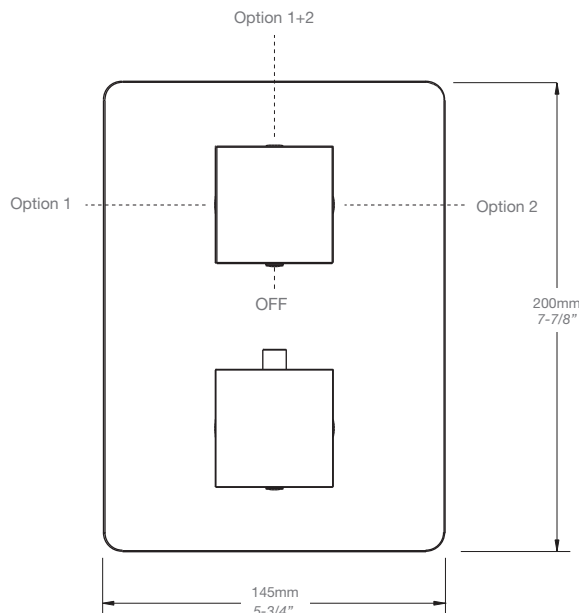

T05-9521-00-xx