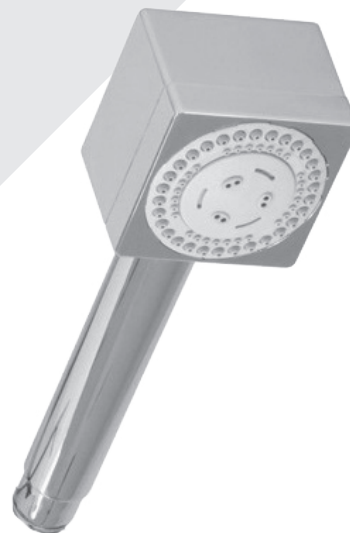

BARiL

Fiche Technique / Spec Sheet

DOU-2515-04-xx

STYLE × FONCTION

Description

- Douchette 4 jets anti-calcaire
- Mécanisme 4 jets : pluie, pluie dure, mélange des deux et massage
- 4-spray anti-limestone hand shower
- 4-spray mechanism: rain, hard rain, mix of the two and massage

Finis disponibles / Available finishes

- CC: Chrome / *Chrome*
- NN: Nickel brossé / *Brushed Nickel*
- KK: Noir mat / *Matte Black*
- **: Fini spécial / *Special finish*
- GG: Or / *Gold*

Débit / Flow rate (pour option écologiques / for eco friendly options)

DOU-2515-04-xx	DOU-2515-04-xx-175	DOU-2515-04-xx-150
- 7,6 l/min - 60 psi	- 6,6 l/min - 60 psi	- 5,7 l/min - 60 psi
- 2.0 gpm - 60 psi	- 1.75 gpm - 60 psi	- 1.5 gpm - 60 psi