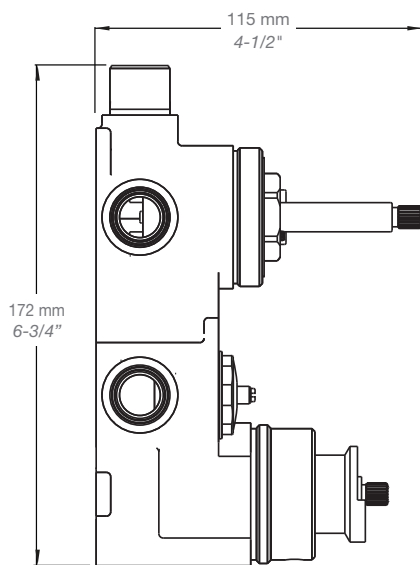

Inclus / Included

RVA-9520-00-B