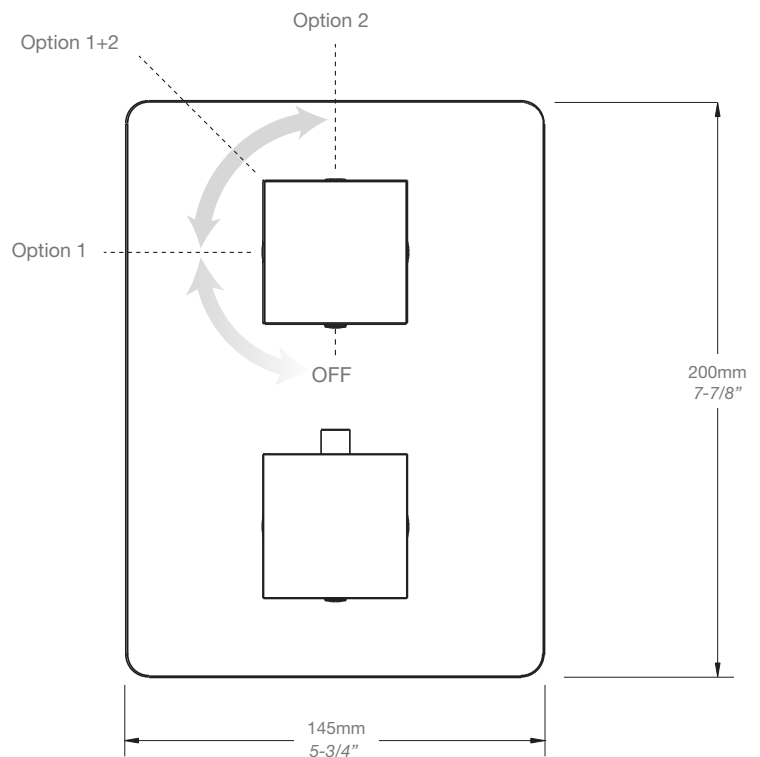

T95-9520-00-xx