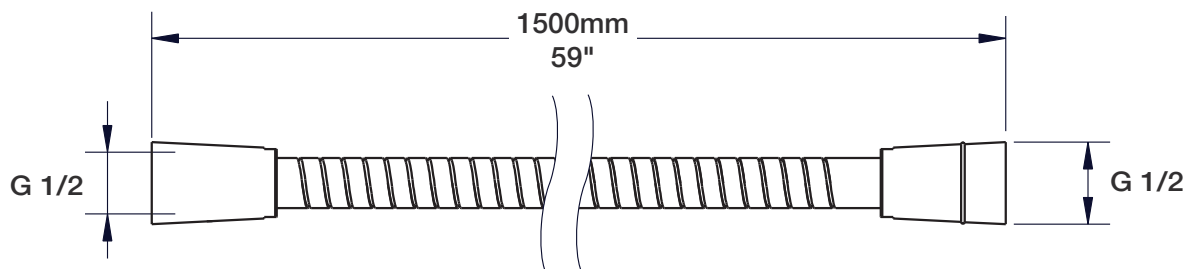

STYLE × FONCTION

Description

- Boyau de douche 150 mm
- 59" hand shower hose

Finis disponibles / Available finishes

- CC: Chrome / *Chrome*
- NN: Nickel / *Nickel*
- KK: Noir mat / *Matte black*
- **: Fini spécial / *Special finish*
- GG: Or / *Gold*