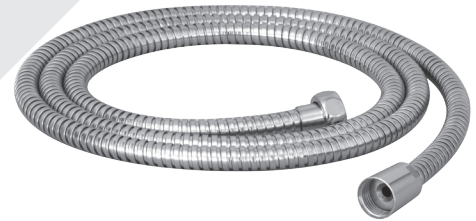

- Boyau de douche 150 mm
- 59" hand shower hose

Finis disponibles / Available finishes

- CC: Chrome / *Chrome*
- NN: Nickel / *Nickel*
- KK: Noir mat / *Matte black*
- **: Fini spécial / *Special finish*
- GG: Or / *Gold*