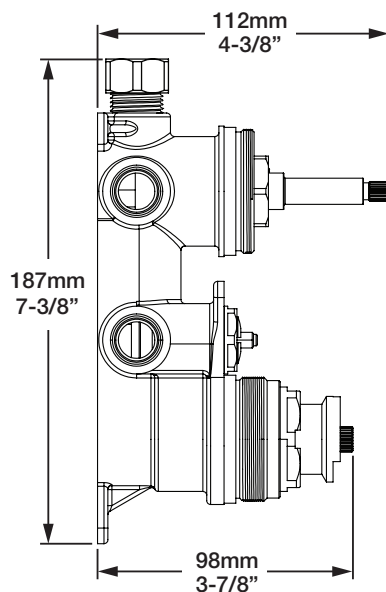

Inclus / Included