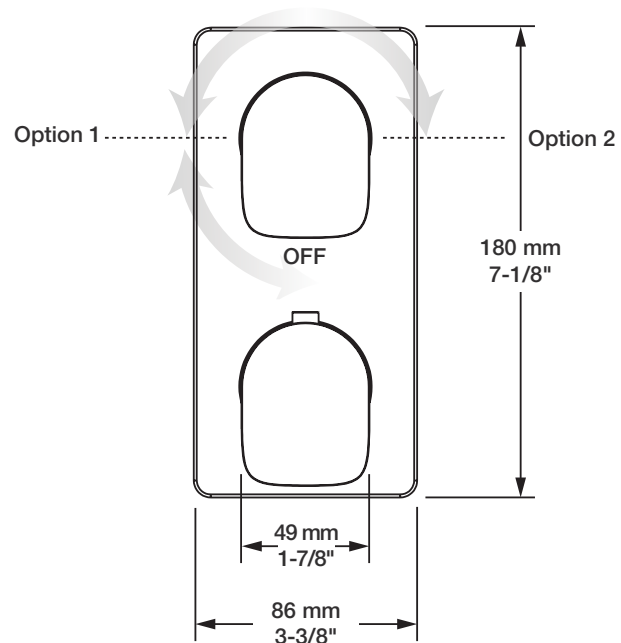

RVA-9521-00-NS-B