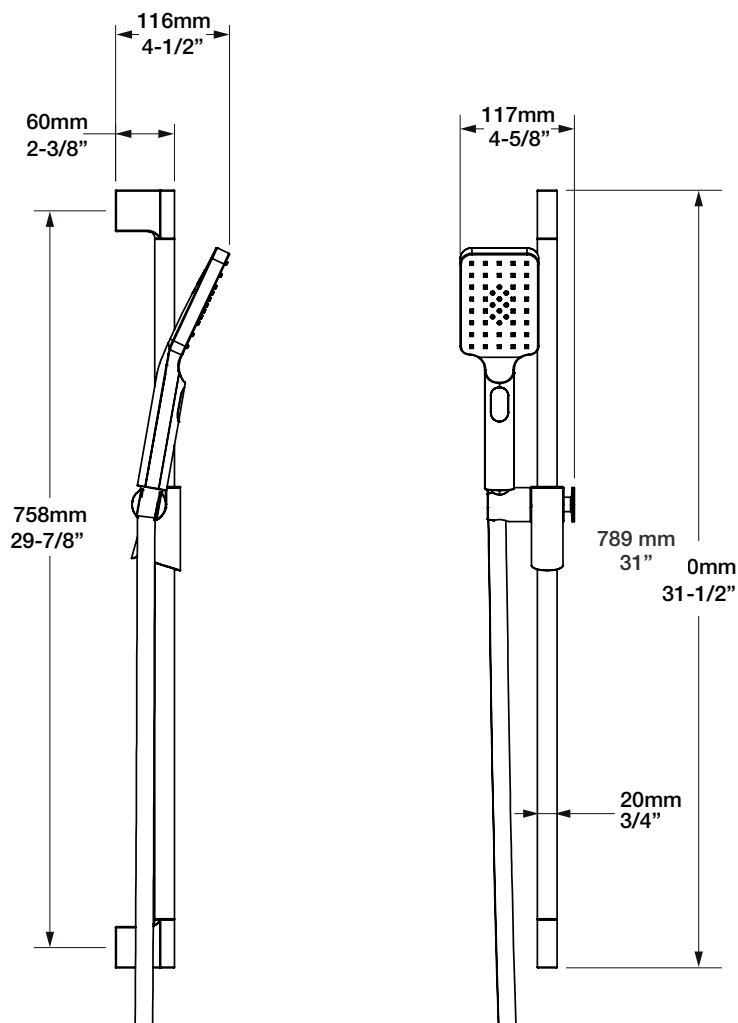

- Tête de douche encastrée carrée 12" anti-calcaire
- Tête mince en acier inoxydable poli
- *Square 12" anti-limestone built-in shower head*
- *Polished stainless steel thin shower head*

Finis disponibles / Available finishes

- CC: Chrome / *Chrome*

Débit / Flow rate

- 6,6 l/min - 80 psi
- 1.75 gpm - 80 psi

Épaisseur du plafond
Ceiling thickness

Max: Ø 26mm (1")

BARiL

Fiche Technique / Spec Sheet

DGL-2584-53-xx-175

STYLE × FONCTION

Description

- Douche à glissière Petite 3 jets
- *Petite 3-spray sliding shower bar*

Finis disponibles / Available finishes

- CC: Chrome / *Chrome*
- NN: Nickel brossé / *Brushed Nickel*
- KK: Noir mat / *Matte Black*
- KM: Noir titane / *Black titanium*
- **: Fini spécial / *Special finish*
- GG: Or / *Gold*

Débit / Flow rate

- 6,6 l/min - 80 psi
- 1.75 gpm - 80 psi

BARiL

STYLE × FONCTION

Fiche Technique / Spec Sheet

RAC-9001-16-xx

Description

- Coude de raccordement en laiton 1/2" F
- 1/2" F brass elbow connector