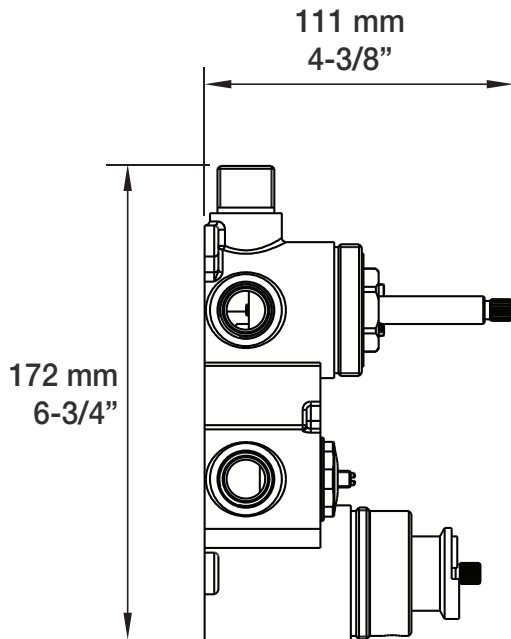

BARiL

Fiche Technique / Spec Sheet

B46-9520-00-xx

STYLE × FONCTION

Description

- Valve de douche thermostatique pression équilibrée avec dérivateur 2 voies complète
- *Complete thermostatic pressure balanced shower control valve with 2-way diverter*

Débit / Flow rate

- 1 sortie : 32 l/min - 60 psi, 2 sorties : 16 l/min - 60 psi
- *1 outlet: 8.5 gpm - 60 psi, 2 outlets: 4.2 gpm - 60 psi*

Cartouche / Cartridge

- CAR-2661-00 (température / *temperature*)
- CAR-9520-02 (dérivateur / *diverter*)

Finis disponibles / Available finishes

- CC: Chrome / *Chrome*
- NN: Nickel brossé / *Brushed Nickel*
- KK: Noir mat / *Matte Black*
- GG: Or / *Gold*
- **: Fini spécial / *Special finish*

RVA-9520-00-B