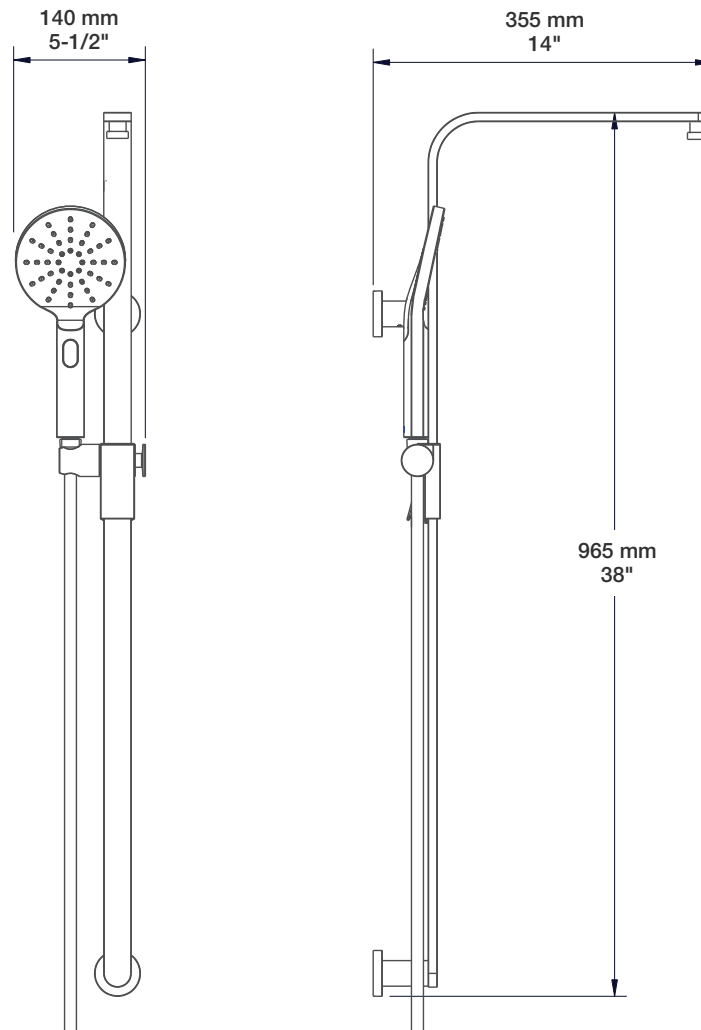

BARiL

Fiche Technique / Spec Sheet

DGL-3097-73-xx

STYLE × FONCTION

Description

- Colonne de douche, tête non incluse
- Mécanisme 3 jets : pluie, brume et mélange des deux
- Shower column, shower head not included
- 3-spray mechanism: rain, mist and mix of the two

Finis disponibles / Available finishes

- CC: Chrome / Chrome
- NN: Nickel brossé / Brushed Nickel
- KK: Noir mat / Matte Black
- **: Fini spécial / Special finish
- GG: Or / Gold

Débit / Flow rate (pour option écologiques / for eco friendly options)

DGL-3097-73-xx	DGL-3097-73-xx-175	DGL-3097-73-xx-150
- 7,6 l/min - 60 psi - 2.0 gpm - 60 psi	- 6,6 l/min - 60 psi - 1.75 gpm - 60 psi	- 5,7 l/min - 60 psi - 1.5 gpm - 60 psi