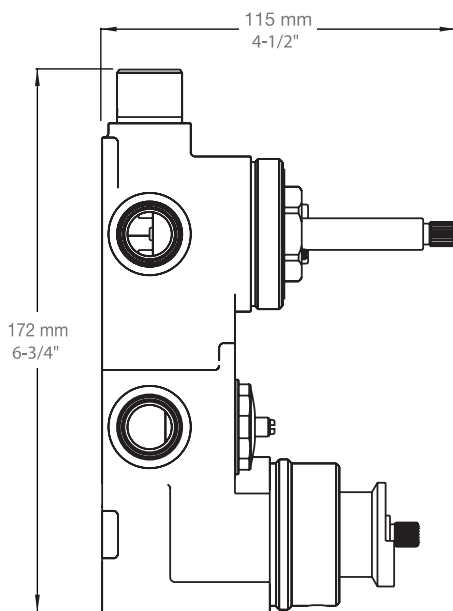

B45-9520-00-xx

STYLE × FONCTION

Description

- Valve de douche thermostatique pression équilibrée avec dérivateur 2 voies
- Vous pouvez utiliser jusqu'à 2 accessoires à la fois
- *Thermostatic pressure balanced shower control valve with 2-way diverter*
- *Up to 2 accessories can be used at the same time*

Inclus / Included

RVA-9520-00-B

T45-9520-00-xx

STYLE × FONCTION

Description

- Tête de douche carrée 10" anti-calcaire
- Tête mince en acier inoxydable poli
- Square 10" anti-limestone shower head
- Polished stainless steel thin shower head