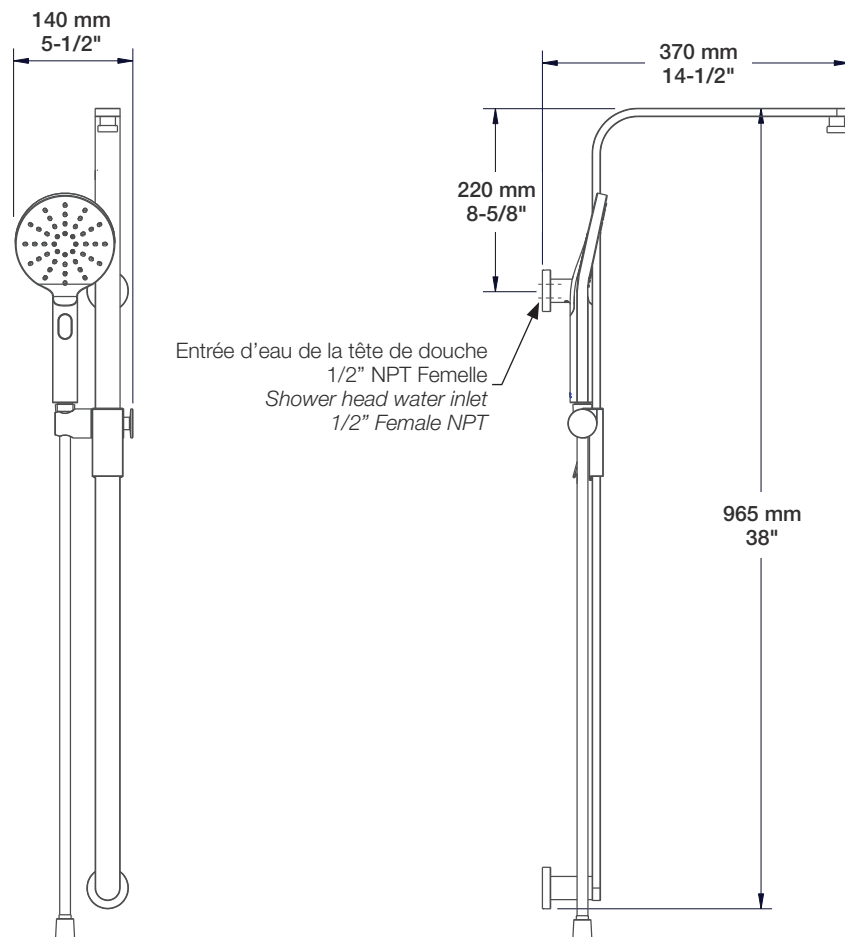

BARiL

Fiche Technique / Spec Sheet

PRO-4235-45-xx

STYLE × FONCTION

Description

- Ensemble complet de douche thermostatique pression équilibrée
- Ensemble avec 2 accessoires
- *Complete thermostatic pressure balanced shower kit*
- *2 accessories kit*

Inclus / Included

RVA-9520-00-B

T45-9520-00-xx

STYLE × FONCTION

Description

- Tête de douche carrée 10" anti-calcaire
- Tête mince en acier inoxydable poli
- Square 10" anti-limestone shower head
- Polished stainless steel thin shower head

STYLE × FONCTION

Description

- Colonne de douche, tête non incluse
- Mécanisme 3 jets : pluie, brume et mélange des deux
- Shower column, shower head not included
- 3-spray mechanism: rain, mist and mix of the two

DGL-3097-73-xx	DGL-3097-73-xx-175	DGL-3097-73-xx-150
- 7,6 l/min - 80 psi	- 6,6 l/min - 80 psi	- 5,7 l/min - 80 psi
- 2.0 gpm - 80 psi	- 1.75 gpm - 80 psi	- 1.5 gpm - 80 psi

 Tête de douche et coude de raccordement pour douchette non inclus
Shower head and elbow connector for hand shower not included