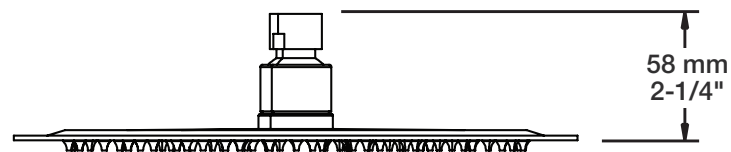

Inclus / Included

RVA-9520-00-B

T45-9520-00-xx

STYLE × FONCTION

Description

- Tête de douche carrée 10" anti-calcaire
- Tête mince en acier inoxydable poli
- Square 10" anti-limestone shower head
- Polished stainless steel thin shower head

Finis disponibles / Available finishes

- CC: Chrome / Chrome

Débit / Flow rate (pour option écologiques / for eco friendly options)

TET-1013-01-xx	TET-1013-01-xx-150	TET-1013-01-xx-175
- 7,6 l/min - 60 psi - 2.00 gpm - 60 psi	- 6,6 l/min - 60 psi - 1.75 gpm - 60 psi	- 5,7 l/min - 60 psi - 1.50 gpm - 60 psi