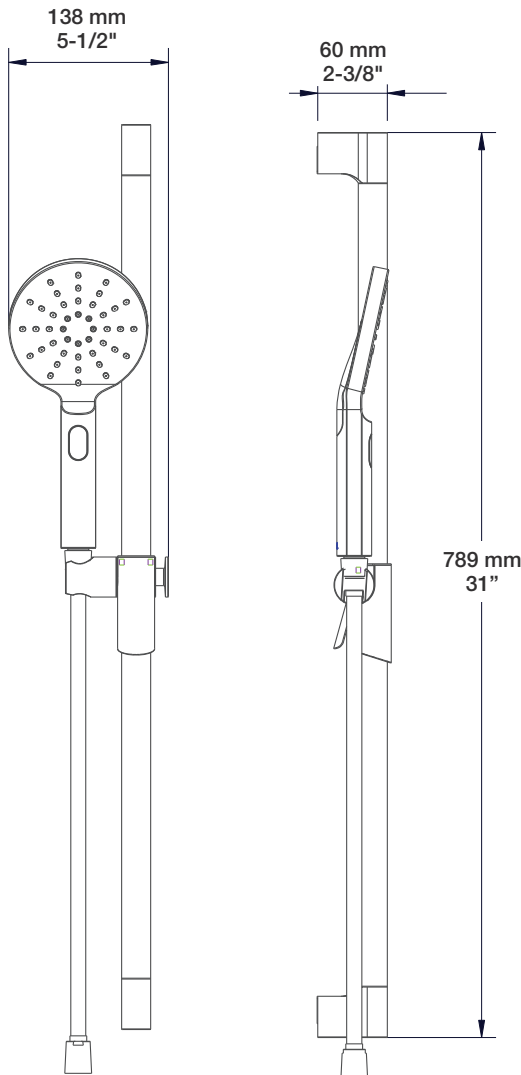

BARiL

Fiche Technique / Spec Sheet

B45-9520-00-xx

STYLE × FONCTION

Description

- Valve de douche thermostatique pression équilibrée avec dérivateur 2 voies
- Vous pouvez utiliser jusqu'à 2 accessoires à la fois
- *Thermostatic pressure balanced shower control valve with 2-way diverter*
- *Up to 2 accessories can be used at the same time*

Inclus / Included

RVA-9520-00-B

T45-9520-00-xx

STYLE × FONCTION

Description

- Tête de douche ronde 12" anti-calcaire
- Tête mince en acier inoxydable poli
- Round 12" anti-limestone shower head
- Polished stainless steel thin shower head

BARiL

Fiche Technique / Spec Sheet

BRA-1409-02-xx

STYLE × FONCTION

Description

- Bras de douche en L 15" avec rosace
- Rosace ronde optionnelle
- 15" L-shaped shower arm with flange
- Round flange optional

Débit / Flow rate (pour option écologiques / for eco friendly options)

DGL-2580-53-xx	DGL-2580-53-xx-175	DGL-2580-53-xx-150
- 7,6 l/min - 80 psi - 2.0 gpm - 80 psi	- 6,6 l/min - 80 psi - 1.75 gpm - 80 psi	- 5,7 l/min - 80 psi - 1.5 gpm - 80 psi