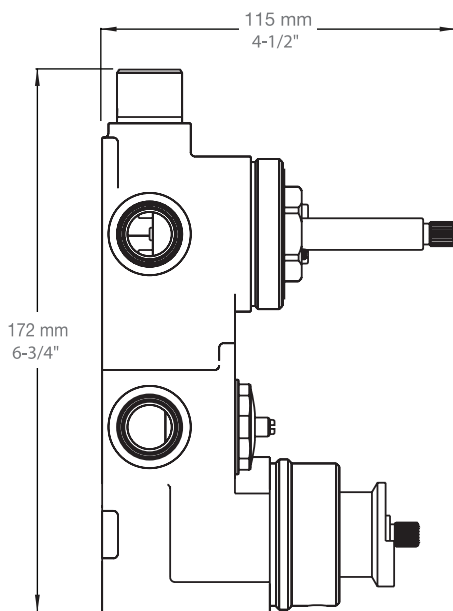

BARiL

Fiche Technique / Spec Sheet

B45-9520-00-xx

STYLE × FONCTION

Description

- Valve de douche thermostatique pression équilibrée avec dérivateur 2 voies
- Vous pouvez utiliser jusqu'à 2 accessoires à la fois
- *Thermostatic pressure balanced shower control valve with 2-way diverter*
- *Up to 2 accessories can be used at the same time*

Inclus / Included

RVA-9520-00-B

T45-9520-00-xx

STYLE × FONCTION

Description

- Tête de douche ronde 12" anti-calcaire
- Tête mince en acier inoxydable poli
- Round 12" anti-limestone shower head
- Polished stainless steel thin shower head

BARiL

Fiche Technique / Spec Sheet

BRA-1409-02-xx

STYLE × FONCTION

Description

- Bras de douche en L 15" avec rosace
- Rosace ronde optionnelle
- 15" L-shaped shower arm with flange
- Round flange optional