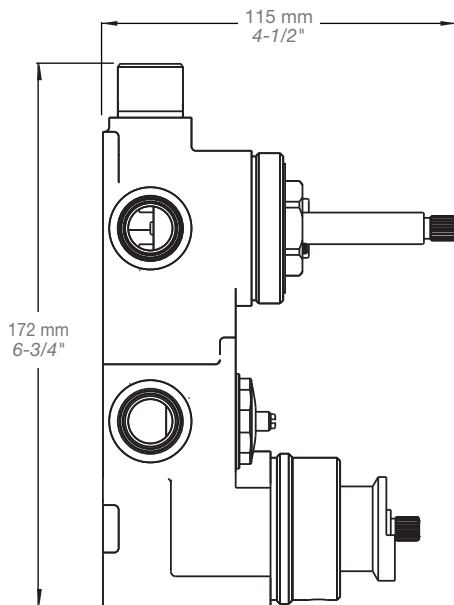

Inclus / Included

RVA-9520-00-B