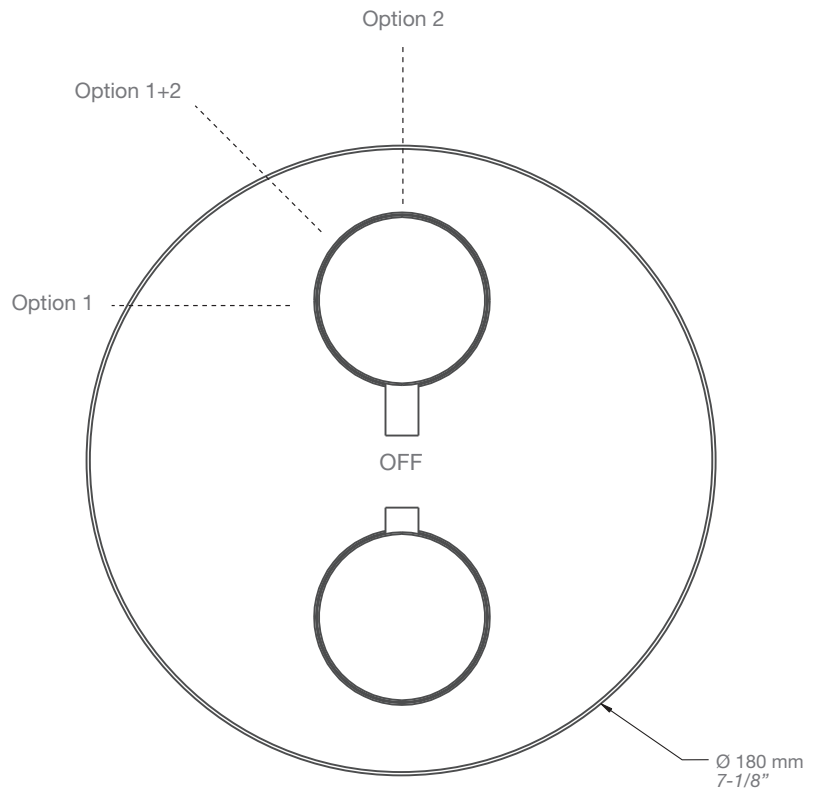

T66-9520-00-xx