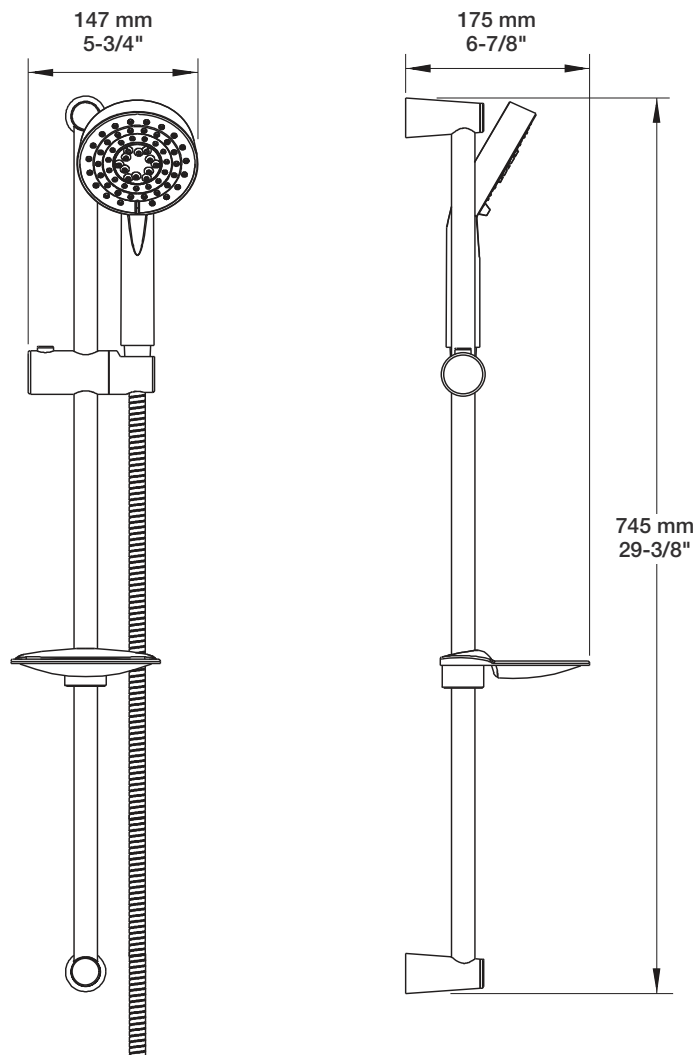

STYLE × FONCTION

Description

- Douche à glissière Simply 3 jets
- Mécanisme 3 jets : pluie, massage et mélange des deux
- Porte-savon inclus
- *Simply 3-spray sliding shower bar*
- *3-spray mechanism: rain, massage and mix of the two*
- *Soap holder included*

Finis disponibles / Available finishes

- CC: Chrome / *Chrome*
- NN: Nickel brossé / *Brushed Nickel*
- KK: Noir mat / *Matte Black*
- **: Fini spécial / *Special finish*
- GG: Or / *Gold*

Débit / Flow rate (pour option écologiques / for eco friendly options)

DGL-2175-13-xx	DGL-2175-13-xx-175	DGL-2175-13-xx-150
- 7,6 l/min - 80 psi	- 6,6 l/min - 80 psi	- 5,7 l/min - 80 psi
- 2.0 gpm - 80 psi	- 1.75 gpm - 80 psi	- 1.5 gpm - 80 psi