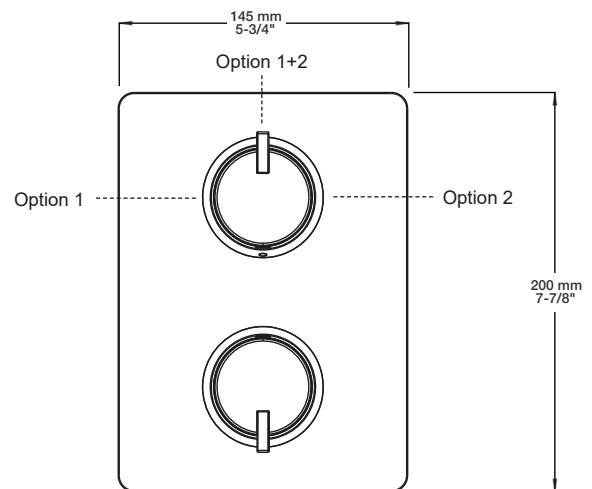

T51-9521-00-xx