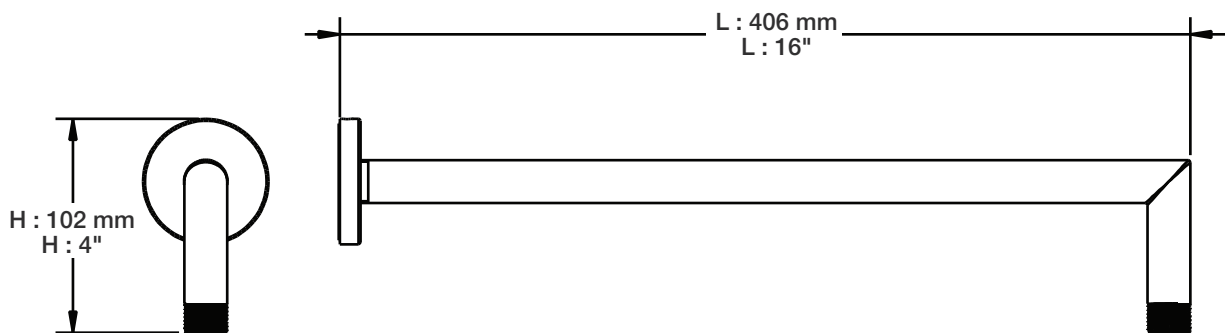

BARIL

STYLE X FONCTION

Fiche Technique / Spec Sheet

BRA-1612-66-xx

Description

- Bras de douche 16" avec rosace
- 16" shower arm with flange

Finis disponibles / Available finishes

- CC: Chrome / *Chrome*
- NN: Nickel brossé / *Brushed Nickel*
- KK: Noir mat / *Matte Black*
- KM: Noir titane / *Black Titanium*
- BB: Blanc / *White*
- GG: Or / *Gold*
- **: Fini spécial / *Special finish*