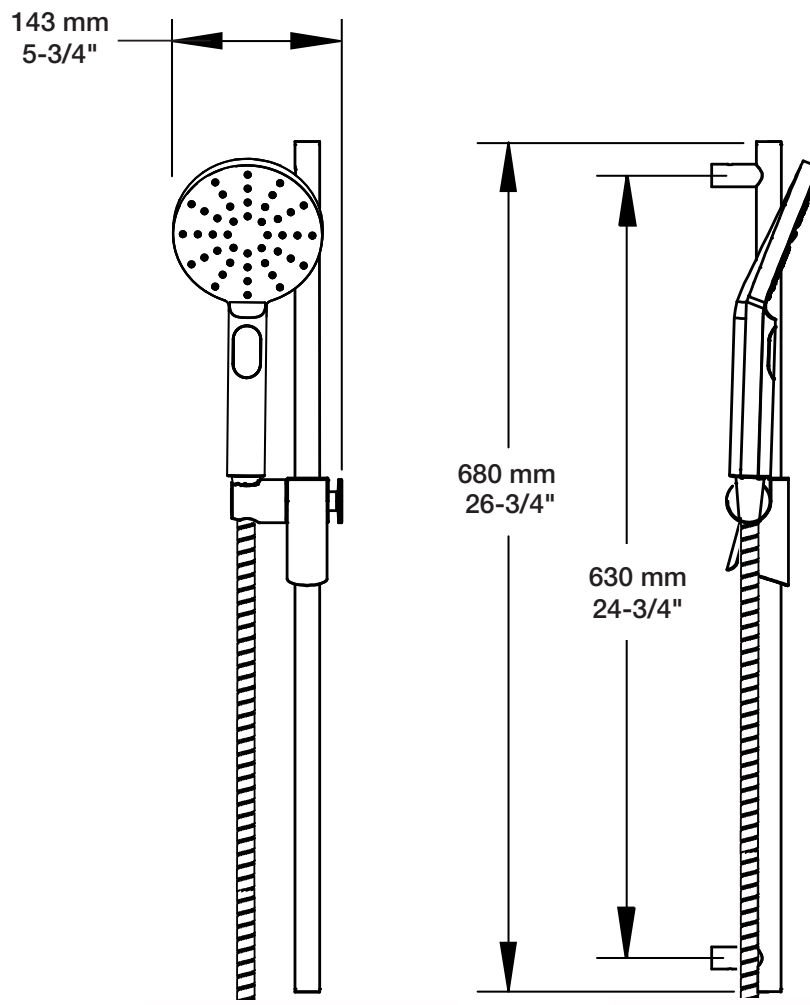

BARiL

Fiche Technique / Spec Sheet

DGL-2070-57-xx

STYLE × FONCTION

Description

- Douche à glissière anti-calcaire à bouton poussoir Slom+ 3 jets
- Mécanisme 3 jets : pluie, brume et mélange des deux
- *Slom+ anti-limestone push-button 3-spray sliding shower bar*
- *3-spray mechanism: rain, mist and mix of the two*

Finis disponibles / Available finishes

- CC: Chrome / *Chrome*
- NN: Nickel brossé / *Brushed Nickel*
- KK: Noir mat / *Matte Black*
- **: Fini spécial / *Special finish*
- GG: Or / *Gold*

Débit / Flow rate (pour option écologiques / for eco friendly options)

DGL-2070-57-xx	DGL-2070-57-xx-175	DGL-2070-57-xx-150
- 7,6 l/min - 80 psi - 2.0 gpm - 80 psi	- 6,6 l/min - 80 psi - 1.75 gpm - 80 psi	- 5,7 l/min - 80 psi - 1.5 gpm - 80 psi