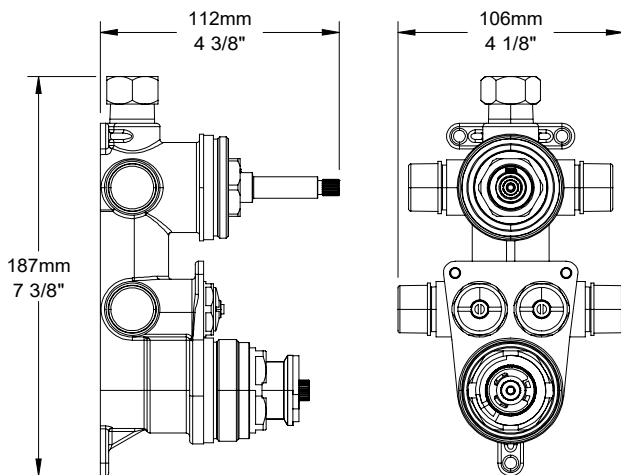

Inclus / Included

RVA-9521-00-B