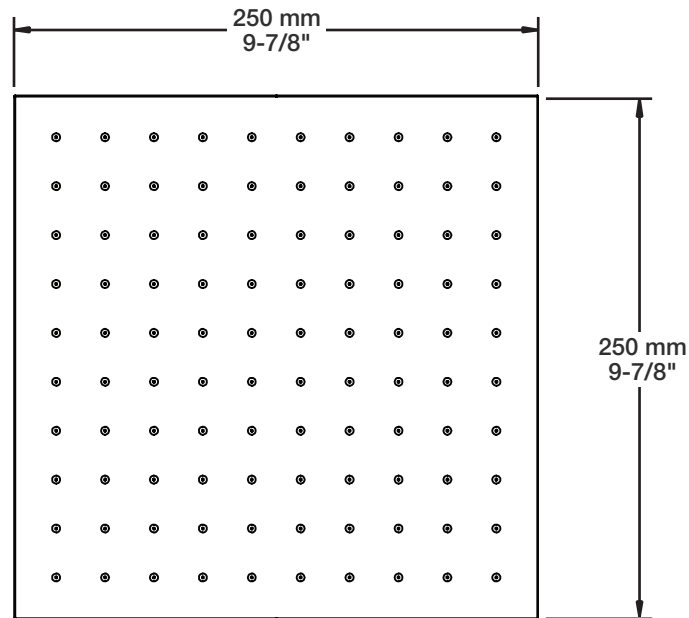

BARiL

Fiche Technique / Spec Sheet

TET-1011-01-xx

STYLE × FONCTION

Description

- Tête de douche moderne carrée 10" anti-calcaire en laiton
- Brass square modern 10" anti-limestone shower head

Finis disponibles / Available finishes

- CC: Chrome / Chrome
- NN: Nickel brossé / Brushed Nickel
- KK: Noir mat / Matte black
- **: Fini spécial / Special finish
- GG: Or / Gold

Débit / Flow rate (pour option écologiques / for eco friendly options)

TET-1011-01-xx	TET-1011-01-xx-175	TET-1011-01-xx-150
- 7,6 l/min - 80 psi - 2.00 gpm - 80 psi	- 6,6 l/min - 80 psi - 1.75 gpm - 80 psi	- 5,7 l/min - 80 psi - 1.50 gpm - 80 psi