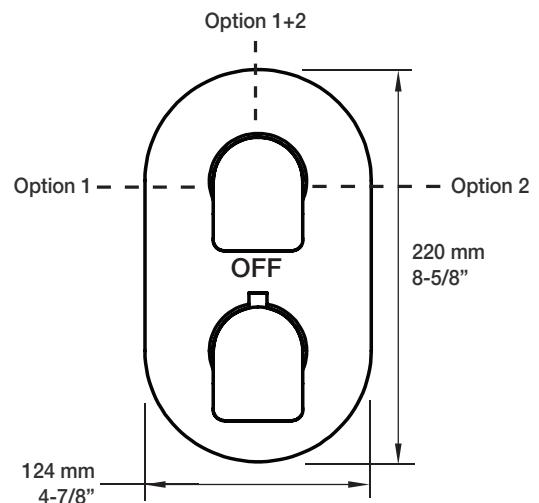

T46-9521-00-xx