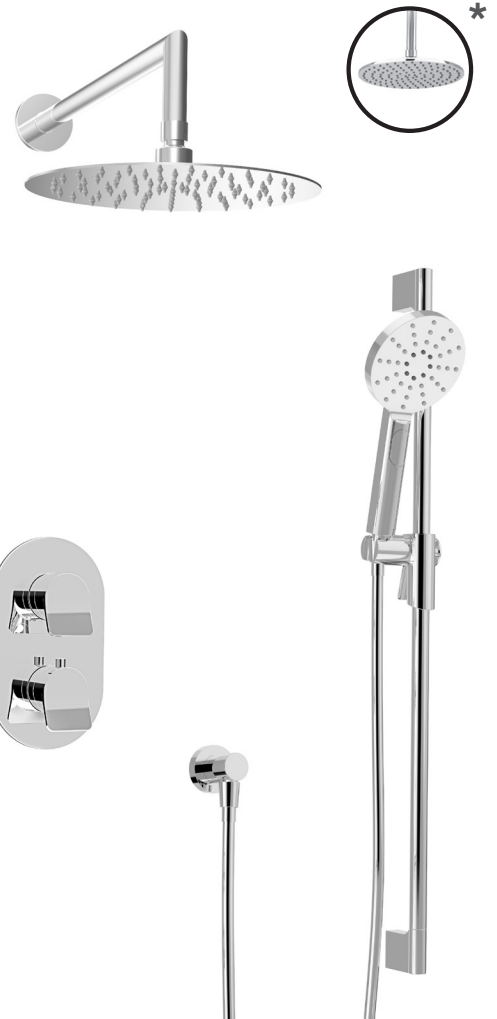

PRO-4216-46-xx

PRR-4216-46-xx*

Description

- Ensemble complet de douche thermostatique pression équilibrée
- Ensemble avec 2 accessoires
- Max : 7,6 l/min (2 gpm) - 80 psi (par accessoire)
- Douchette 3 jets
- 2 accessoires peuvent fonctionner simultanément
- Le brut et la finition peuvent être commandé séparément :
  - Code du brut : RVA-9521-00-B ou RVA-9521-P0-B
  - Code de la finition seule : TRO-4216-46-xx ou TRR-4216-46-xx*
- Complete thermostatic pressure balanced shower kit
- 2 accessories kit
- Max: 2 gpm - 80 psi (per accessory)
- 3-spray hand shower
- 2 accessories can work together
- The rough and the trim can be ordered separately:
  - Rough code : RVA-9521-00-B or RVA-9521-P0-B
  - Trim only code : TRO-4216-46-xx or TRR-4216-46-xx*

Composantes incluses / Included components

- B46-9521-00-xx
- BRA-1612-66-xx
- RAC-9001-26-xx
- TET-1013-01-xx
- DGL-2580-53-xx

Option non-partagée / Non-shared option

- PRO-4216-46-xx-NS (PRR-4216-46-xx-NS*)
- TRO-4216-46-xx-NS (TRR-4216-46-xx-NS*) + RVA-9521-00-NS-B
- B46-9521-00-xx-NS
- Max : 6,6 l/min (1.75 gpm) - 80 psi (par accessoire)
- 1 accessoire fonctionne à la fois
- Max: 1.75 gpm - 80 psi (per accessory)
- 1 accessory works at a time

Finis disponibles / Available finishes

- CC: Chrome / Chrome
- KK: Noir mat / Matte Black

* Avec raccord droit 6" du plafond (RAC-0618-02-xx) / With ceiling-mounted 6" straight pipe (RAC-0618-02-xx)