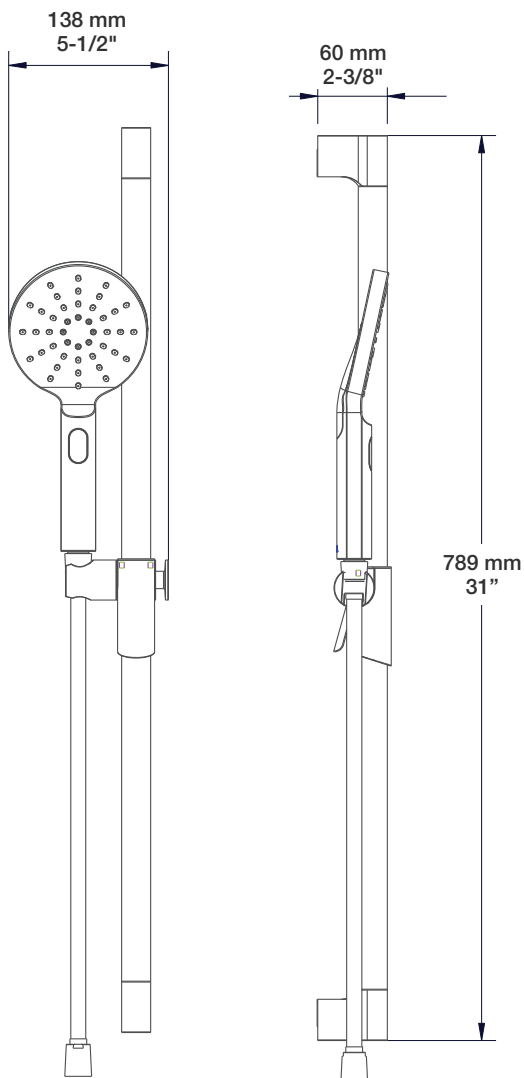

BARiL

Fiche Technique / Spec Sheet

DGL-2580-53-xx

STYLE × FONCTION

Description

- Douche à glissière Sens+ 3 jets
- Sens+ 3-spray sliding shower bar

Finis disponibles / Available finishes

- CC: Chrome / Chrome
- NN: Nickel brossé / Brushed Nickel
- KK: Noir mat / Matte Black
- **: Fini spécial / Special finish
- GG: Or / Gold

Débit / Flow rate (pour option écologiques / for eco friendly options)

DGL-2580-53-xx	DGL-2580-53-xx-175	DGL-2580-53-xx-150
- 7,6 l/min - 80 psi - 2.0 gpm - 80 psi	- 6,6 l/min - 80 psi - 1.75 gpm - 80 psi	- 5,7 l/min - 80 psi - 1.5 gpm - 80 psi