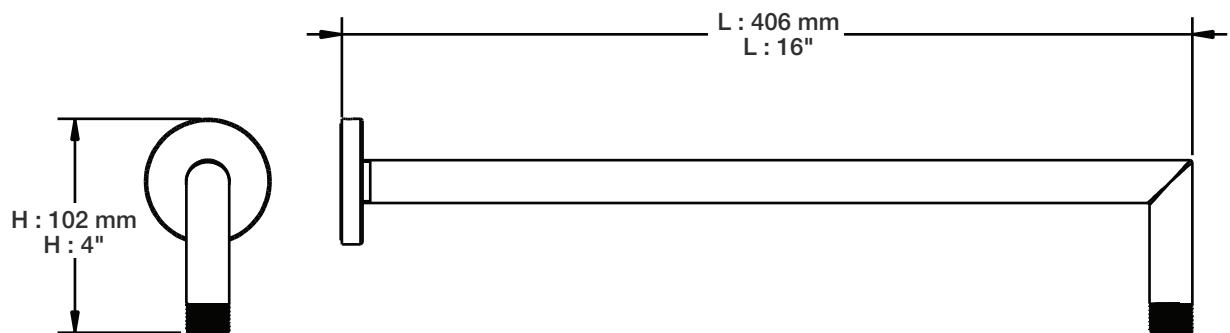

BARIL

STYLE X FONCTION

Fiche Technique / Spec Sheet

BRA-1612-66-xx

Description

- Bras de douche 16" avec rosace
- 16" shower arm with flange

Finis disponibles / Available finishes

- CC: Chrome / *Chrome*
- NN: Nickel brossé / *Brushed Nickel*
- KK: Noir mat / *Matte Black*
- KM: Noir titane / *Black Titanium*
- BB: Blanc / *White*
- GG: Or / *Gold*
- **: Fini spécial / *Special finish*