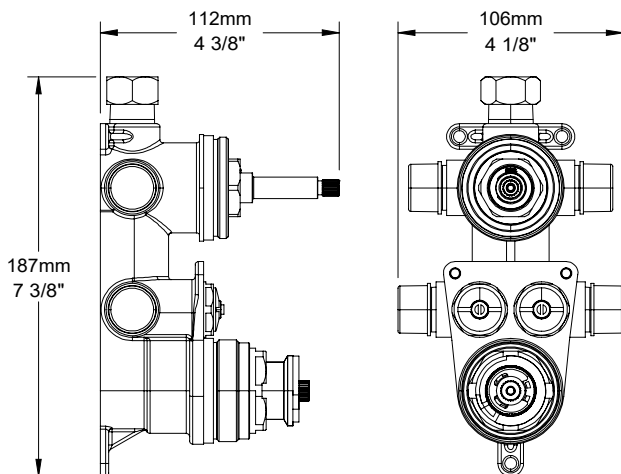

Inclus / Included

RVA-9521-00-B