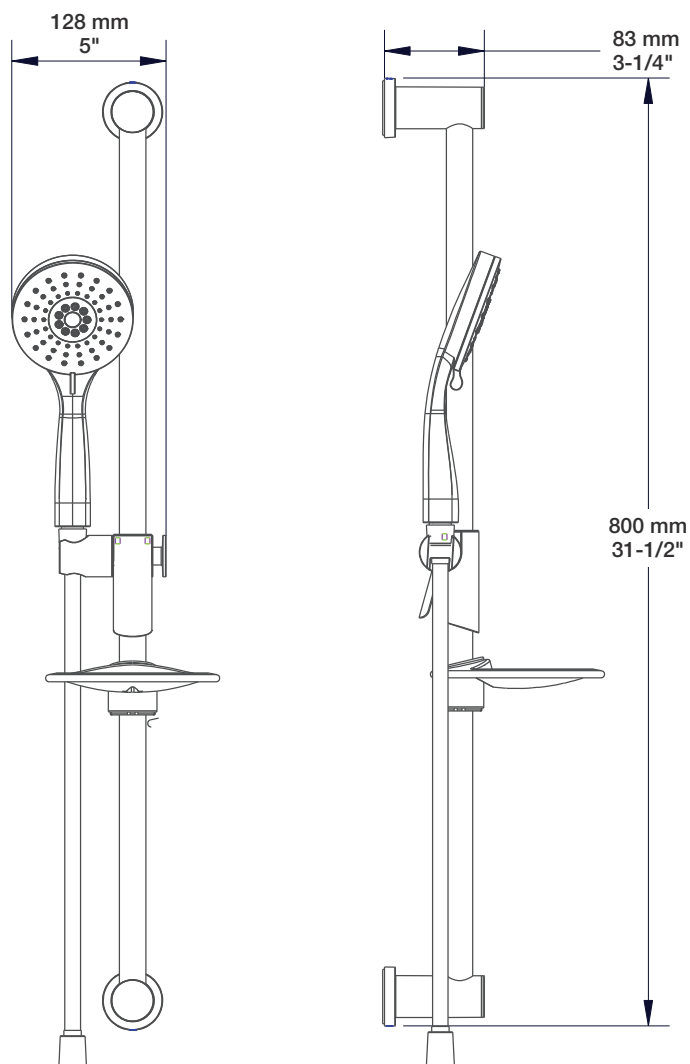

Inclus / Included

RVA-9520-00-B

T66-9520-00-xx

STYLE × FONCTION

Description

- Tête de douche carrée 10" anti-calcaire
- Tête mince en acier inoxydable poli
- Square 10" anti-limestone shower head
- Polished stainless steel thin shower head

STYLE × FONCTION

Description

- Bras de douche 16" avec rosace
- 16" shower arm with flange

Finis disponibles / Available finishes

- CC: Chrome / *Chrome*
- NN: Nickel / *Nickel*
- GG: Or / *Gold*
- **: Fini spécial / *Special finish*

BARiL

STYLE × FONCTION

Fiche Technique / Spec Sheet

DGL-2175-53-xx

Description

- Douche à glissière Zip+ 3 jets
- Zip+ 3-spray sliding shower bar

Finis disponibles / Available finishes

- CC: Chrome / Chrome
- NN: Nickel brossé / Brushed Nickel
- KK: Noir mat / Matte Black
- **: Fini spécial / Special finish
- GG: Or / Gold

Débit / Flow rate (pour option écologiques / for eco friendly options)

DGL-2175-53-xx	DGL-2175-53-xx-175	DGL-2175-53-xx-150
- 7,6 l/min - 80 psi	- 6,6 l/min - 80 psi	- 5,7 l/min - 80 psi
- 2.0 gpm - 80 psi	- 1.75 gpm - 80 psi	- 1.5 gpm - 80 psi