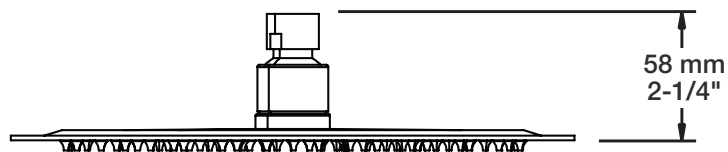

Inclus / Included

RVA-9520-00-B

T66-9520-00-xx

STYLE × FONCTION

Description

- Tête de douche carrée 10" anti-calcaire
- Tête mince en acier inoxydable poli
- Square 10" anti-limestone shower head
- Polished stainless steel thin shower head

Finis disponibles / Available finishes

- CC: Chrome / Chrome

Débit / Flow rate (pour option écologiques / for eco friendly options)

TET-1013-01-xx	TET-1013-01-xx-150	TET-1013-01-xx-175
- 7,6 l/min - 60 psi - 2.00 gpm - 60 psi	- 6,6 l/min - 60 psi - 1.75 gpm - 60 psi	- 5,7 l/min - 60 psi - 1.50 gpm - 60 psi