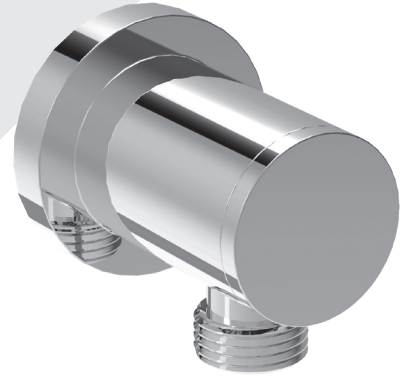

BARiL

Fiche Technique / Spec Sheet

PRO-4215-66-xx

PRR-4215-66-xx*

STYLE × FONCTION

Description

- Ensemble complet de douche thermostatique pression équilibrée
- Ensemble avec 2 accessoires
- Douchette 3 jets
- 2 accessoires peuvent fonctionner simultanément
- *Complete thermostatic pressure balanced shower kit*
- *2 accessories kit*
- *3-spray shower head*
- *2 accessories can work together*

- Douche à glissière Zip+ 3 jets avec coude de raccordement intégré
- Coude de raccordement 1/2" F intégré
- Zip+ 3-spray sliding shower bar with built-in elbow connector
- Built-in wall supply elbow connector with 1/2" F connection

BARiL

STYLE × FONCTION

Fiche Technique / Spec Sheet

RAC-9001-26-CC

Description

- Coude de raccordement mural 1/2" F
- 1/2" F wall supply elbow connector

Finis disponibles / Available finishes

- CC: Chrome / Chrome
- KK: Noir mat / Matte black

BARiL

STYLE × FONCTION

Fiche Technique / Spec Sheet

BRA-1612-66-xx

Description

- Bras de douche 16" avec rosace
- 16" shower arm with flange

Finis disponibles / Available finishes

- CC: Chrome / *Chrome*
- NN: Nickel / *Nickel*
- GG: Or / *Gold*
- **: Fini spécial / *Special finish*