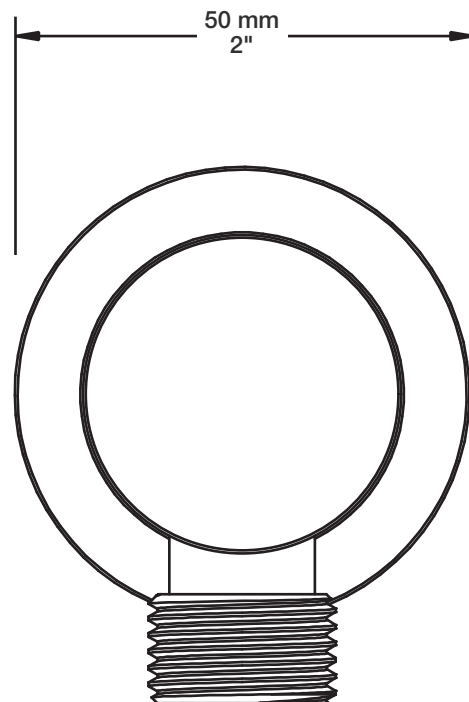

BARiL

STYLE × FONCTION

Fiche Technique / Spec Sheet

RAC-9001-26-CC

Description

- Coude de raccordement mural 1/2" F
- 1/2" F wall supply elbow connector

Finis disponibles / Available finishes

- CC: Chrome / Chrome
- KK: Noir mat / Matte black

BARiL

STYLE × FONCTION

Fiche Technique / Spec Sheet

BRA-1612-66-xx

Description

- Bras de douche 16" avec rosace
- 16" shower arm with flange

Finis disponibles / Available finishes

- CC: Chrome / *Chrome*
- NN: Nickel / *Nickel*
- GG: Or / *Gold*
- **: Fini spécial / *Special finish*