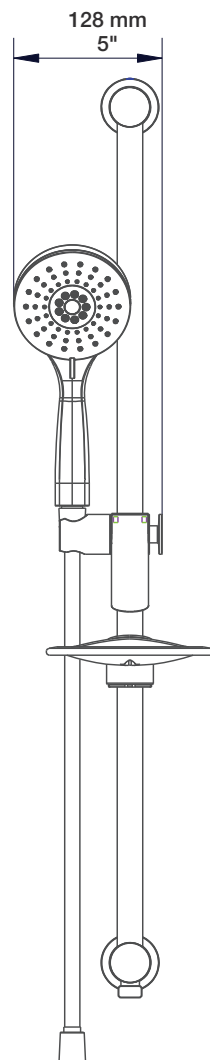

BARiL

Fiche Technique / Spec Sheet

DGL-2175-52-xx

STYLE × FONCTION

Description

- Douche à glissière Zip+ 3 jets avec coude de raccordement intégré
- Coude de raccordement 1/2" F intégré
- Zip+ 3-spray sliding shower bar with built-in elbow connector
- Built-in wall supply elbow connector with 1/2" F connection

Finis disponibles / Available finishes

- CC: Chrome / *Chrome*
- NN: Nickel brossé / *Brushed Nickel*
- KK: Noir mat / *Matte Black*
- **: Fini spécial / *Special finish*
- GG: Or / *Gold*

Débit / Flow rate (pour option écologiques / for eco friendly options)

DGL-2175-52-xx	DGL-2175-52-xx-175	DGL-2175-52-xx-150
- 7,6 l/min - 80 psi - 2.0 gpm - 80 psi	- 6,6 l/min - 80 psi - 1.75 gpm - 80 psi	- 5,7 l/min - 80 psi - 1.5 gpm - 80 psi