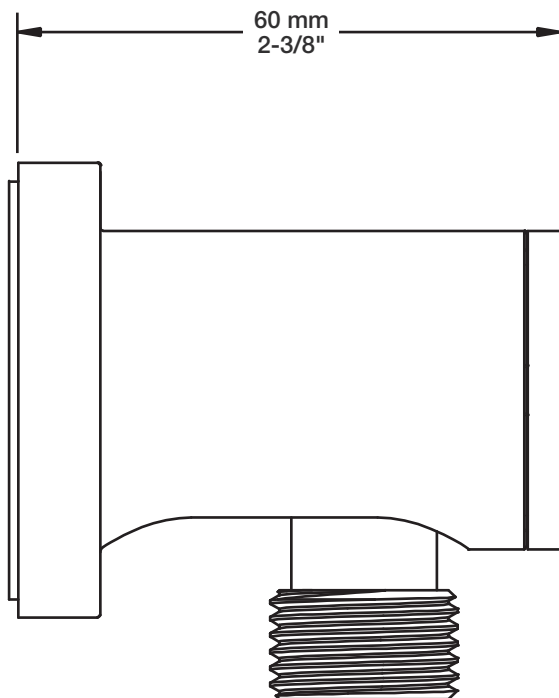

- Tête de douche carrée 10" anti-calcaire
- Tête mince en acier inoxydable poli
- Square 10" anti-limestone shower head
- Polished stainless steel thin shower head

Finis disponibles / Available finishes

BARiL

STYLE × FONCTION

Fiche Technique / Spec Sheet

RAC-9001-26-CC

Description

- Coude de raccordement mural 1/2" F
- 1/2" F wall supply elbow connector

Finis disponibles / Available finishes

- CC: Chrome / Chrome
- KK: Noir mat / Matte black

BARiL

STYLE × FONCTION

Fiche Technique / Spec Sheet

BRA-1612-66-xx

Description

- Bras de douche 16" avec rosace
- 16" shower arm with flange

Finis disponibles / Available finishes

- CC: Chrome / *Chrome*
- NN: Nickel / *Nickel*
- GG: Or / *Gold*
- **: Fini spécial / *Special finish*