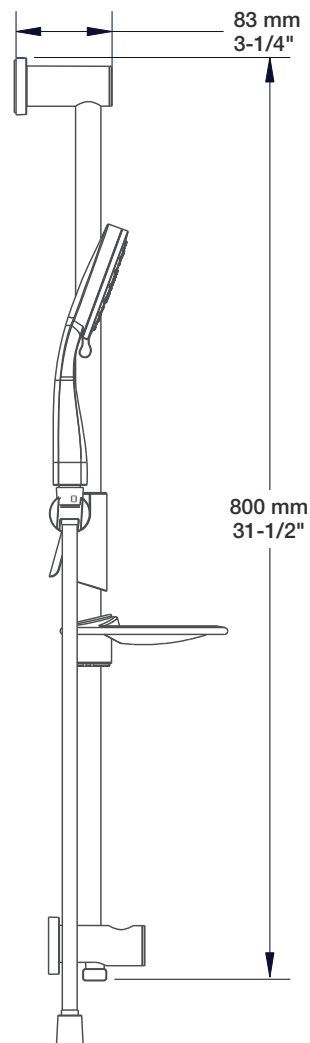

BARiL

Fiche Technique / Spec Sheet

DGL-2175-52-xx

STYLE × FONCTION

Description

- Douche à glissière Zip+ 3 jets avec coude de raccordement intégré
- Coude de raccordement 1/2" F intégré
- Zip+ 3-spray sliding shower bar with built-in elbow connector
- Built-in wall supply elbow connector with 1/2" F connection

Finis disponibles / Available finishes

- CC: Chrome / *Chrome*
- NN: Nickel brossé / *Brushed Nickel*
- KK: Noir mat / *Matte Black*
- **: Fini spécial / *Special finish*
- GG: Or / *Gold*

Débit / Flow rate (pour option écologiques / for eco friendly options)

DGL-2175-52-xx	DGL-2175-52-xx-175	DGL-2175-52-xx-150
- 7,6 l/min - 80 psi - 2.0 gpm - 80 psi	- 6,6 l/min - 80 psi - 1.75 gpm - 80 psi	- 5,7 l/min - 80 psi - 1.5 gpm - 80 psi