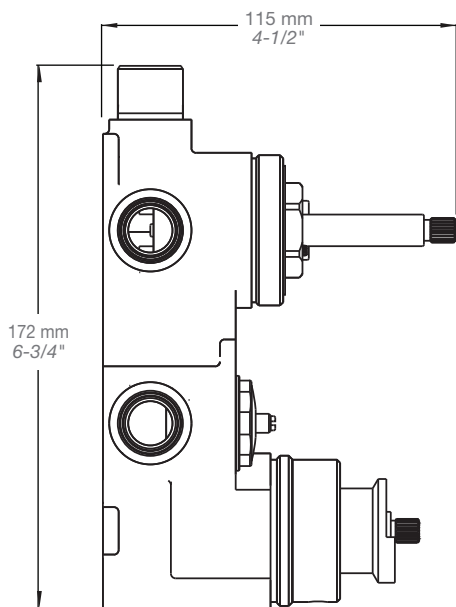

Inclus / Included

RVA-9520-00-B