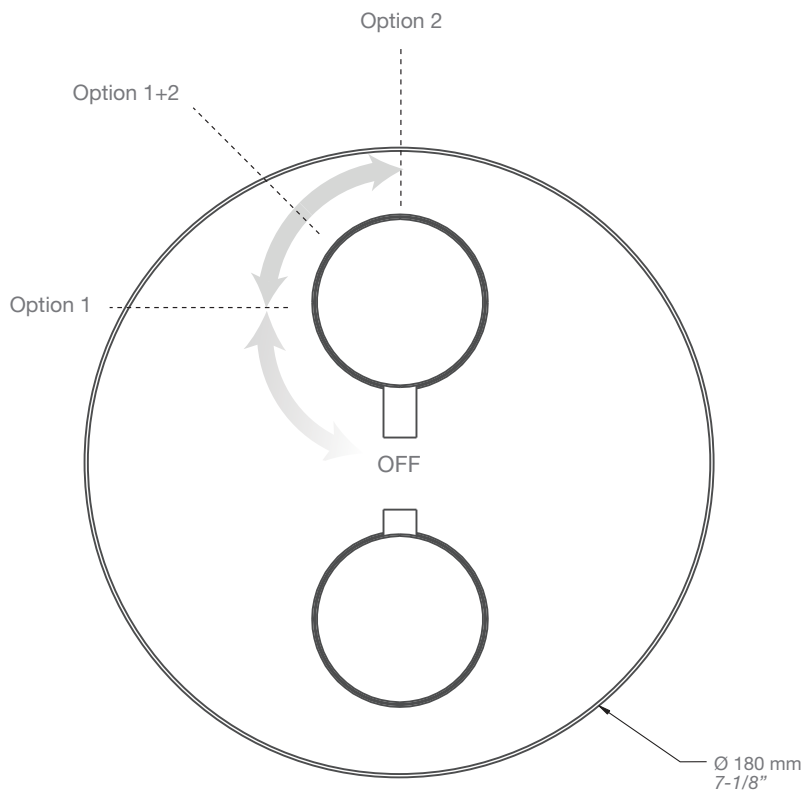

T66-9520-00-xx