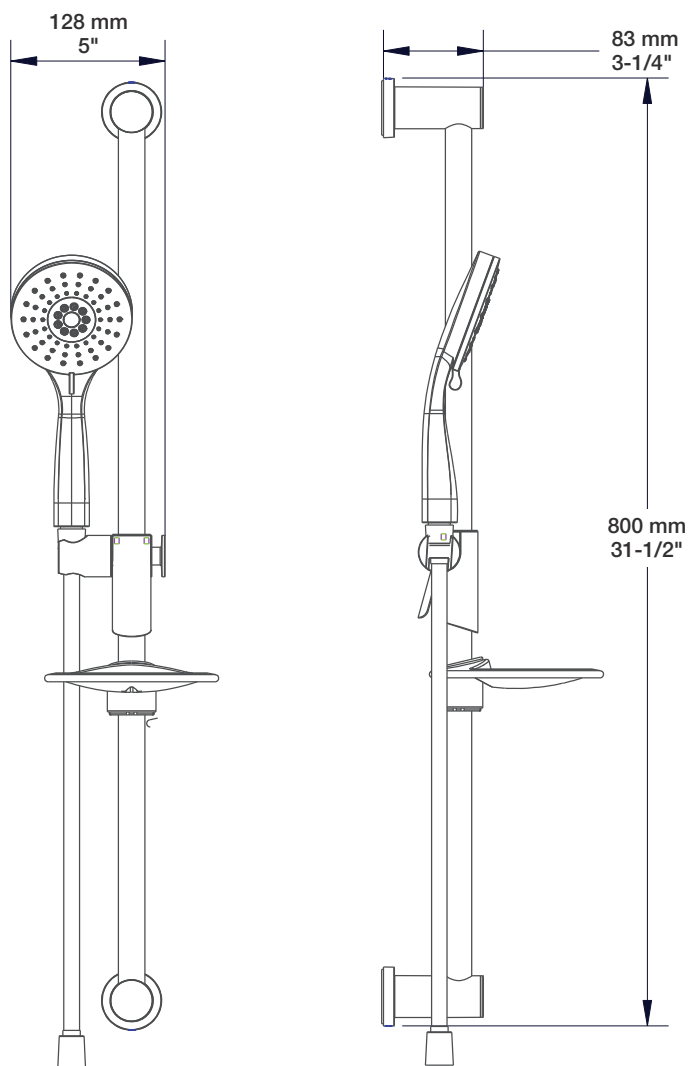

- Tête de douche carrée 10" anti-calcaire
- Tête mince en acier inoxydable poli
- Square 10" anti-limestone shower head
- Polished stainless steel thin shower head

Finis disponibles / Available finishes

- Bras de douche 16" avec rosace
- 16" shower arm with flange

Finis disponibles / Available finishes

- CC: Chrome / *Chrome*
- NN: Nickel / *Nickel*
- GG: Or / *Gold*
- **: Fini spécial / *Special finish*

BARiL

STYLE × FONCTION

Fiche Technique / Spec Sheet

DGL-2175-53-xx-175

Description

- Douche à glissière Zip+ 3 jets
- Zip+ 3-spray sliding shower bar

Finis disponibles / Available finishes

- CC: Chrome / Chrome
- NN: Nickel brossé / Brushed Nickel
- KK: Noir mat / Matte Black
- **: Fini spécial / Special finish
- GG: Or / Gold

Débit / Flow rate

- 7,6 l/min - 80 psi
- 2.0 gpm - 80 psi

BARiL

STYLE × FONCTION

Fiche Technique / Spec Sheet

RAC-9001-26-CC

Description

- Coude de raccordement mural 1/2" F
- 1/2" F wall supply elbow connector