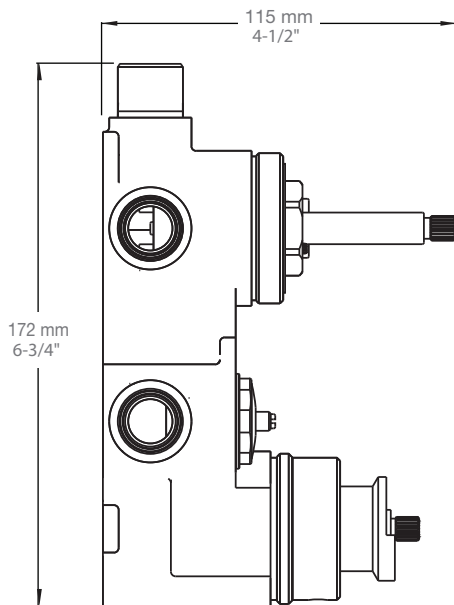

Inclus / Included

RVA-9520-00-NS-B