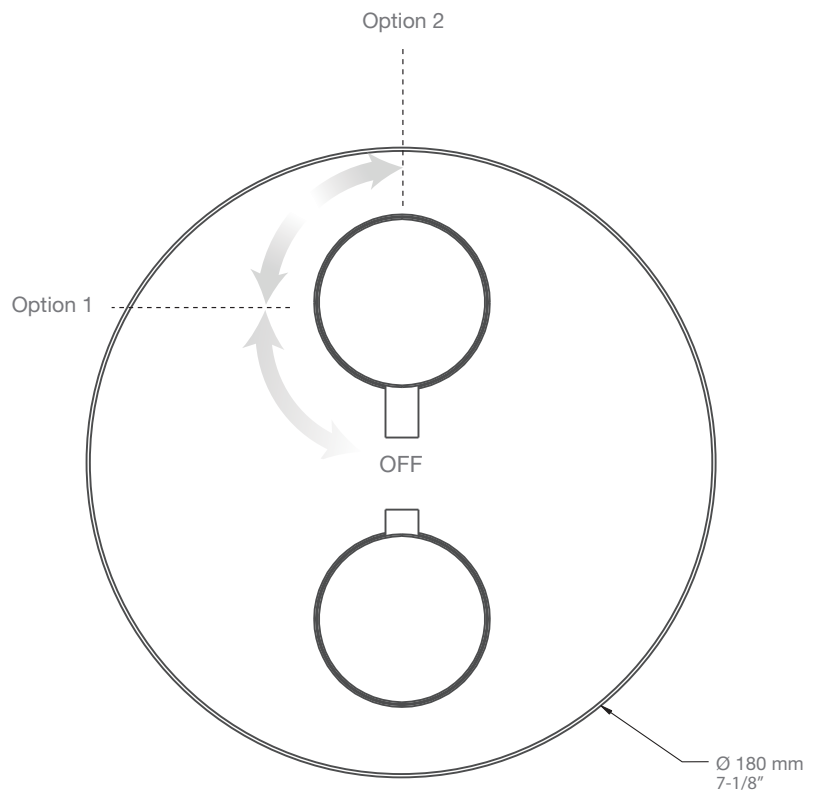

T66-9520-00-xx