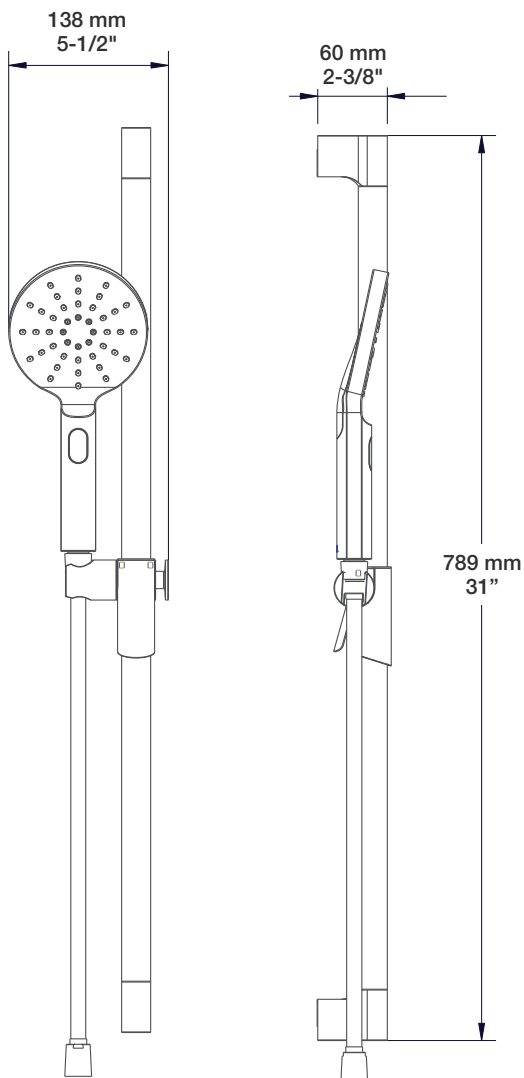

T46-9520-00-xx

STYLE × FONCTION

Description

- Tête de douche ronde 12" anti-calcaire
- Tête mince en acier inoxydable poli
- Round 12" anti-limestone shower head
- Polished stainless steel thin shower head

BARiL

STYLE × FONCTION

Fiche Technique / Spec Sheet

BRA-1612-66-xx

Description

- Bras de douche 16" avec rosace
- 16" shower arm with flange

Finis disponibles / Available finishes

- CC: Chrome / *Chrome*
- NN: Nickel / *Nickel*
- GG: Or / *Gold*
- **: Fini spécial / *Special finish*

BARiL

Fiche Technique / Spec Sheet

DGL-2580-53-xx

STYLE × FONCTION

Description

- Douche à glissière Sens+ 3 jets
- Sens+ 3-spray sliding shower bar

Finis disponibles / Available finishes

- CC: Chrome / Chrome
- NN: Nickel brossé / Brushed Nickel
- KK: Noir mat / Matte Black
- **: Fini spécial / Special finish
- GG: Or / Gold

Débit / Flow rate (pour option écologiques / for eco friendly options)

DGL-2580-53-xx	DGL-2580-53-xx-175	DGL-2580-53-xx-150
- 7,6 l/min - 80 psi - 2.0 gpm - 80 psi	- 6,6 l/min - 80 psi - 1.75 gpm - 80 psi	- 5,7 l/min - 80 psi - 1.5 gpm - 80 psi