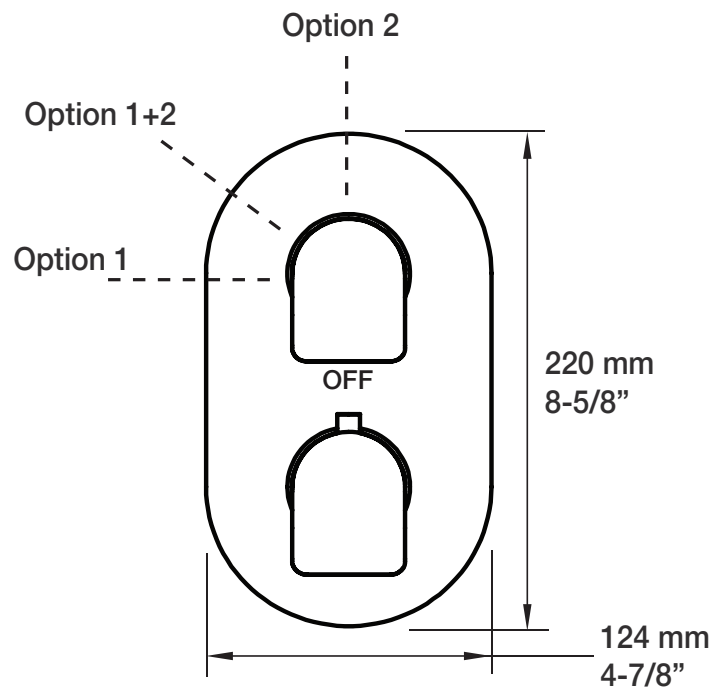

STYLE × FONCTION

Description

- Valve de douche thermostatique pression équilibrée avec dérivateur 2 voies complète
- *Complete thermostatic pressure balanced shower control valve with 2-way diverter*

Débit / Flow rate

T46-9520-00-xx

STYLE × FONCTION

Description

- Tête de douche ronde 12" anti-calcaire
- Tête mince en acier inoxydable poli
- Round 12" anti-limestone shower head
- Polished stainless steel thin shower head