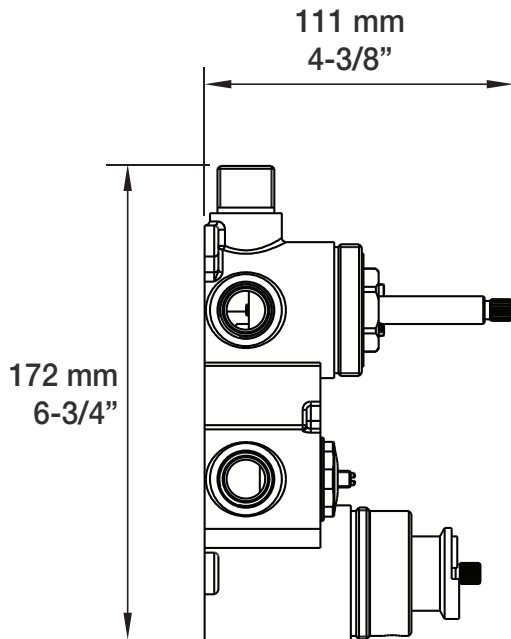

STYLE × FONCTION

Description

- Valve de douche thermostatique pression équilibrée avec dérivateur 2 voies complète
- *Complete thermostatic pressure balanced shower control valve with 2-way diverter*

Débit / Flow rate

- 1 sortie : 32 l/min - 60 psi, 2 sorties : 16 l/min - 60 psi
- *1 outlet: 8.5 gpm - 60 psi, 2 outlets: 4.2 gpm - 60 psi*

Cartouche / Cartridge

- CAR-2661-00 (température / *temperature*)
- CAR-9520-02 (dérivateur / *diverter*)

Finis disponibles / Available finishes

- CC: Chrome / *Chrome*
- NN: Nickel brossé / *Brushed Nickel*
- KK: Noir mat / *Matte Black*
- GG: Or / *Gold*
- **: Fini spécial / *Special finish*

RVA-9520-00-B