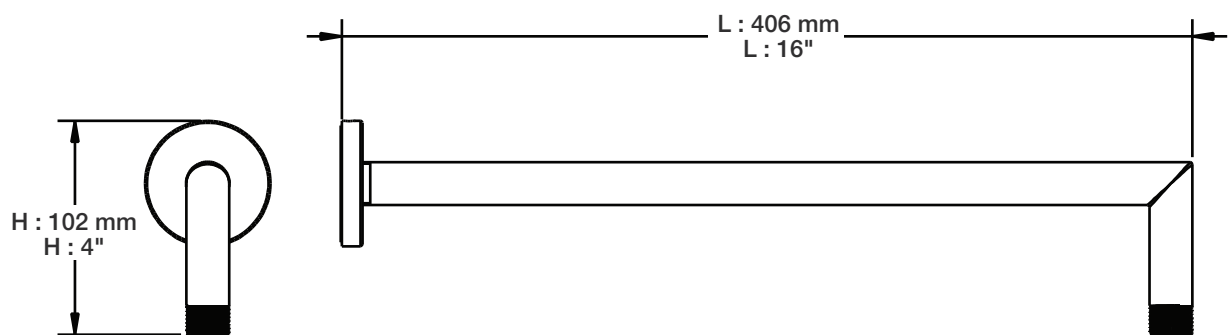

T46-9520-00-xx

STYLE × FONCTION

Description

- Tête de douche ronde 12" anti-calcaire
- Tête mince en acier inoxydable poli
- Round 12" anti-limestone shower head
- Polished stainless steel thin shower head

BARiL

STYLE × FONCTION

Fiche Technique / Spec Sheet

BRA-1612-66-xx

Description

- Bras de douche 16" avec rosace
- 16" shower arm with flange

Finis disponibles / Available finishes

- CC: Chrome / *Chrome*
- NN: Nickel / *Nickel*
- GG: Or / *Gold*
- **: Fini spécial / *Special finish*