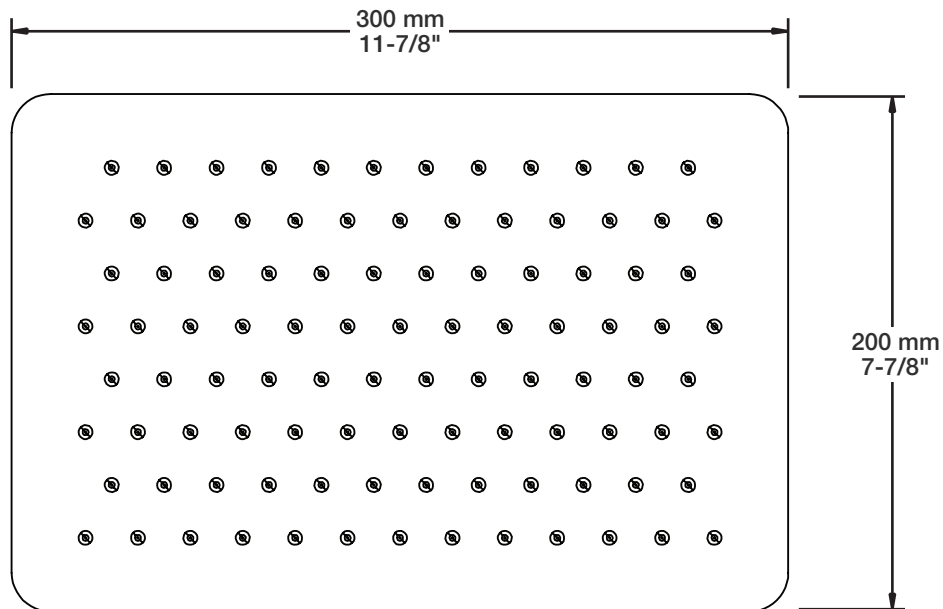

STYLE × FONCTION

Description

- Tête de douche rectangulaire 12 x 8" anti-calcaire
- Tête mince en acier inoxydable poli
- Rectangular 12 x 8" anti-limestone shower head
- Polished stainless steel thin shower head

Finis disponibles / Available finishes

- CC: Chrome / Chrome

Débit / Flow rate (pour option écologiques / for eco friendly options)

TET-1208-01-xx	TET-1208-01-xx-175	TET-1208-01-xx-150
- 7,6 l/min - 80 psi - 2.00 gpm - 80 psi	- 6,6 l/min - 80 psi - 1.75 gpm - 80 psi	- 5,7 l/min - 80 psi - 1.50 gpm - 80 psi