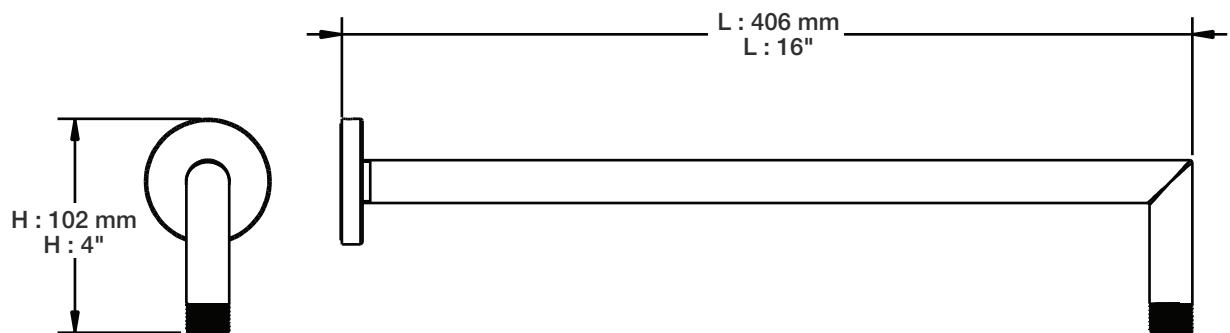

STYLE × FONCTION

Description

- Tête de douche rectangulaire 12 x 8" anti-calcaire
- Tête mince en acier inoxydable poli
- Rectangular 12 x 8" anti-limestone shower head
- Polished stainless steel thin shower head

Finis disponibles / Available finishes

- CC: Chrome / Chrome

Débit / Flow rate (pour option écologiques / for eco friendly options)

TET-1208-01-xx	TET-1208-01-xx-175	TET-1208-01-xx-150
- 7,6 l/min - 80 psi - 2.00 gpm - 80 psi	- 6,6 l/min - 80 psi - 1.75 gpm - 80 psi	- 5,7 l/min - 80 psi - 1.50 gpm - 80 psi

STYLE × FONCTION

Description

- Bras de douche 16" avec rosace
- 16" shower arm with flange

Finis disponibles / Available finishes

- CC: Chrome / *Chrome*
- NN: Nickel / *Nickel*
- GG: Or / *Gold*
- **: Fini spécial / *Special finish*