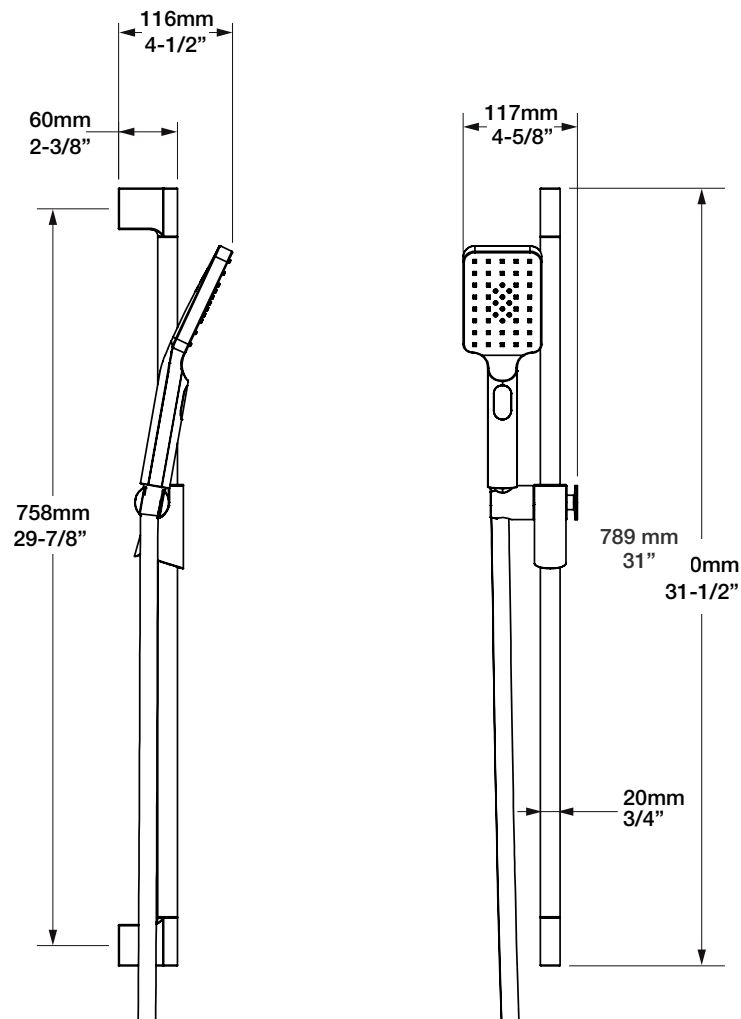

STYLE × FONCTION

Description

- Tête de douche rectangulaire 12 x 8" anti-calcaire
- Tête mince en acier inoxydable poli
- Rectangular 12 x 8" anti-limestone shower head
- Polished stainless steel thin shower head

STYLE × FONCTION

Description

- Bras de douche 16" avec rosace
- 16" shower arm with flange

Finis disponibles / Available finishes

- CC: Chrome / *Chrome*
- NN: Nickel / *Nickel*
- GG: Or / *Gold*
- **: Fini spécial / *Special finish*

BARiL

Fiche Technique / Spec Sheet

DGL-2584-53-xx

STYLE × FONCTION

Description

- Douche à glissière Petite 3 jets
- *Petite 3-spray sliding shower bar*

Finis disponibles / Available finishes

- CC: Chrome / *Chrome*
- NN: Nickel brossé / *Brushed Nickel*
- KK: Noir mat / *Matte Black*
- KM: Noir titane / *Black titanium*
- **: Fini spécial / *Special finish*
- GG: Or / *Gold*

Débit / Flow rate (pour option écologiques / for eco friendly options)

DGL-2584-53-xx	DGL-2584-53-xx-175	DGL-2584-53-xx-150
- 7,6 l/min - 80 psi - 2.0 gpm - 80 psi	- 6,6 l/min - 80 psi - 1.75 gpm - 80 psi	- 5,7 l/min - 80 psi - 1.5 gpm - 80 psi