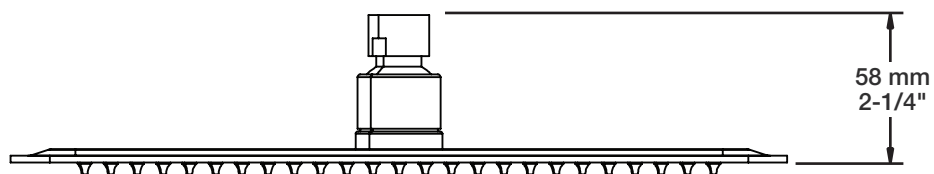

STYLE × FONCTION

Description

- Tête de douche rectangulaire 12 x 8" anti-calcaire
- Tête mince en acier inoxydable poli
- Rectangular 12 x 8" anti-limestone shower head
- Polished stainless steel thin shower head

Finis disponibles / Available finishes

- CC: Chrome / Chrome

Débit / Flow rate (pour option écologiques / for eco friendly options)

TET-1208-01-xx	TET-1208-01-xx-175	TET-1208-01-xx-150
- 7,6 l/min - 80 psi - 2.00 gpm - 80 psi	- 6,6 l/min - 80 psi - 1.75 gpm - 80 psi	- 5,7 l/min - 80 psi - 1.50 gpm - 80 psi