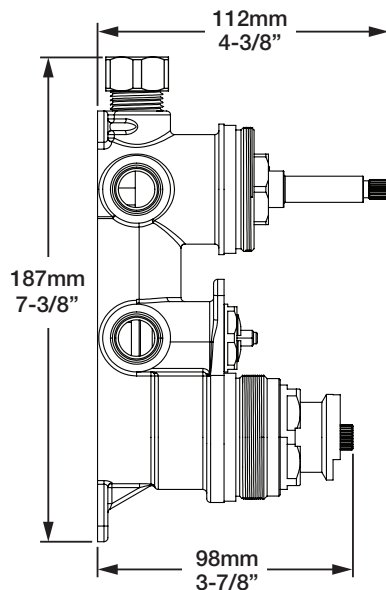

Inclus / Included

RVA-9521-00-NS-B