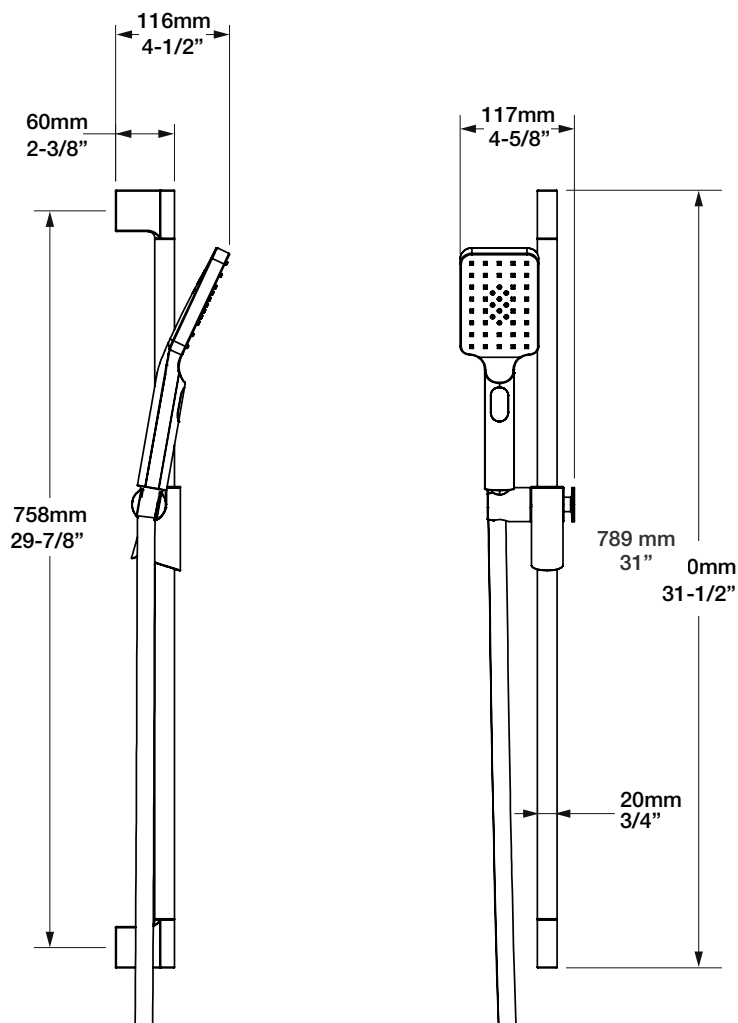

- Tête de douche rectangulaire 12 x 8" anti-calcaire
- Tête mince en acier inoxydable poli
- *Rectangular 12 x 8" anti-limestone shower head*
- *Polished stainless steel thin shower head*

Finis disponibles / Available finishes

- Bras de douche 16" avec rosace
- 16" shower arm with flange

Finis disponibles / Available finishes

- CC: Chrome / *Chrome*
- NN: Nickel / *Nickel*
- GG: Or / *Gold*
- **: Fini spécial / *Special finish*

BARiL

Fiche Technique / Spec Sheet

DGL-2584-53-xx-175

STYLE × FONCTION

Description

- Douche à glissière Petite 3 jets
- *Petite 3-spray sliding shower bar*

Finis disponibles / Available finishes

- CC: Chrome / *Chrome*
- NN: Nickel brossé / *Brushed Nickel*
- KK: Noir mat / *Matte Black*
- KM: Noir titane / *Black titanium*
- **: Fini spécial / *Special finish*
- GG: Or / *Gold*

Débit / Flow rate

- 6,6 l/min - 80 psi
- 1.75 gpm - 80 psi

BARiL

STYLE × FONCTION

Fiche Technique / Spec Sheet

RAC-9001-26-CC

Description

- Coude de raccordement mural 1/2" F
- 1/2" F wall supply elbow connector