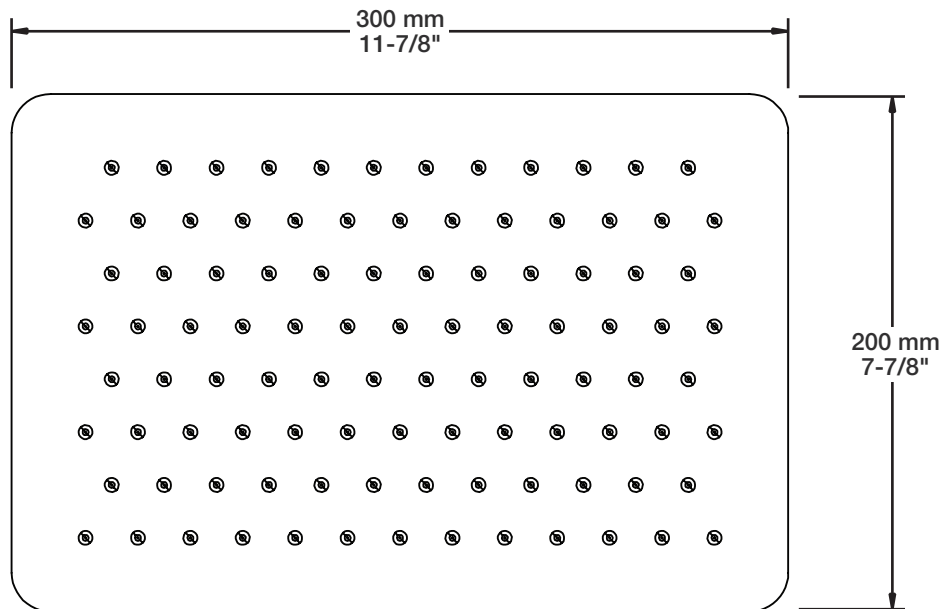

BARiL

Fiche Technique / Spec Sheet

TET-1208-01-xx-175

STYLE × FONCTION

Description

- Tête de douche rectangulaire 12 x 8" anti-calcaire
- Tête mince en acier inoxydable poli
- *Rectangular 12 x 8" anti-limestone shower head*
- *Polished stainless steel thin shower head*

Finis disponibles / Available finishes

- CC: Chrome / *Chrome*

Débit / Flow rate

- 6,6 l/min - 80 psi
- 1.75 gpm - 80 psi