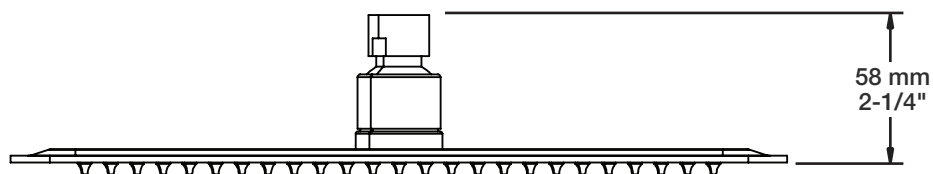

BARiL

Fiche Technique / Spec Sheet

TET-1208-01-xx-175

STYLE × FONCTION

Description

- Tête de douche rectangulaire 12 x 8" anti-calcaire
- Tête mince en acier inoxydable poli
- *Rectangular 12 x 8" anti-limestone shower head*
- *Polished stainless steel thin shower head*

Finis disponibles / Available finishes

- CC: Chrome / *Chrome*

Débit / Flow rate

- 6,6 l/min - 80 psi
- 1.75 gpm - 80 psi