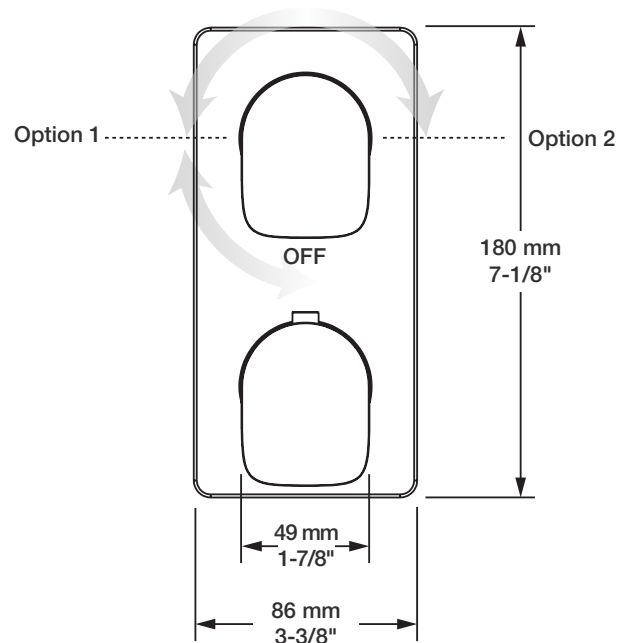

T04-9521-00-xx