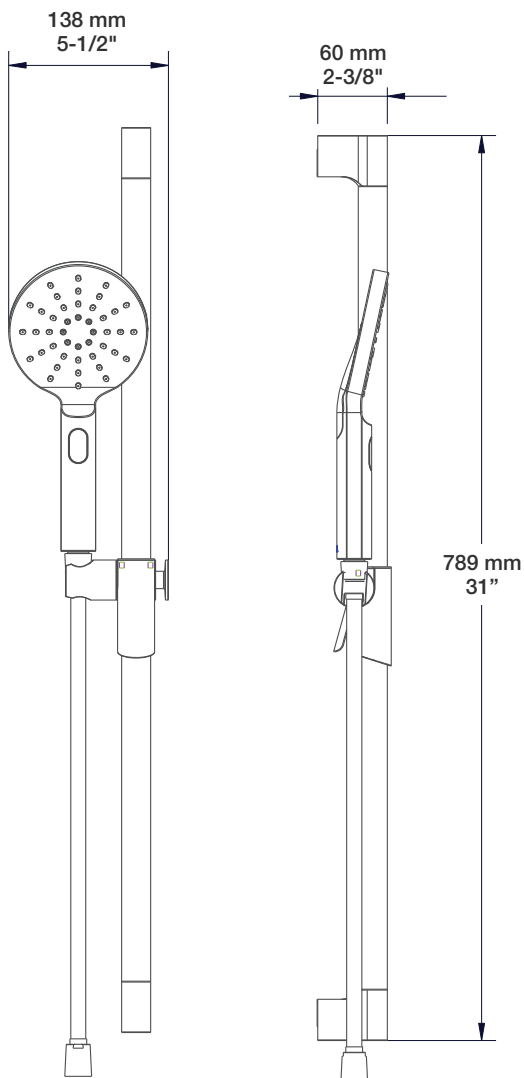

* Avec raccord droit 6" du plafond (RAC-0618-02-xx) / With ceiling-mounted 6" straight pipe (RAC-0618-02-xx)

Options de manette / Handle options

BARIL

Fiche Technique / Spec Sheet

B80-9521-00-xx

STYLE X FONCTION

BARIL

STYLE X FONCTION

Fiche Technique / Spec Sheet

BRA-1612-66-xx

Description

- Bras de douche 16" avec rosace
- 16" shower arm with flange

Finis disponibles / Available finishes

- CC: Chrome / *Chrome*
- NN: Nickel brossé / *Brushed Nickel*
- KK: Noir mat / *Matte Black*
- KM: Noir titane / *Black Titanium*
- BB: Blanc / *White*
- GG: Or / *Gold*
- **: Fini spécial / *Special finish*

BARiL

Fiche Technique / Spec Sheet

DGL-2580-53-xx

STYLE × FONCTION

Description

- Douche à glissière Sens+ 3 jets
- Sens+ 3-spray sliding shower bar

Finis disponibles / Available finishes

- CC: Chrome / *Chrome*
- NN: Nickel brossé / *Brushed Nickel*
- KK: Noir mat / *Matte Black*
- **: Fini spécial / *Special finish*
- GG: Or / *Gold*

Débit / Flow rate (pour option écologiques / for eco friendly options)

DGL-2580-53-xx	DGL-2580-53-xx-175	DGL-2580-53-xx-150
- 7,6 l/min - 80 psi - 2.0 gpm - 80 psi	- 6,6 l/min - 80 psi - 1.75 gpm - 80 psi	- 5,7 l/min - 80 psi - 1.5 gpm - 80 psi