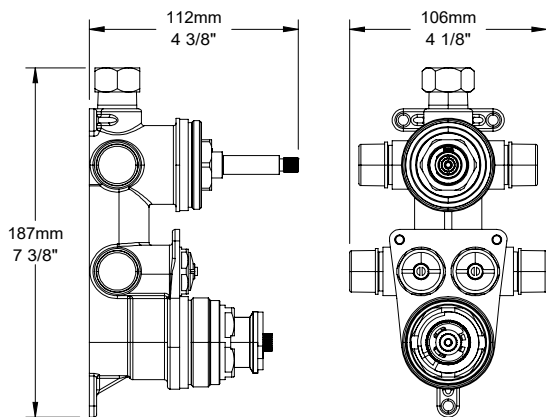

BARIL

Fiche Technique / Spec Sheet

B80-9521-00-xx

STYLE X FONCTION

Description

- Valve de douche thermostatique pression équilibrée avec dérivateur 2 voies sans manette (position partagée)
- Vous pouvez utiliser jusqu'à 2 accessoires à la fois
- Plaque mince en laiton
- Valves de service / anti-retour réversibles en cas d'inversion des arrivées d'eau
- Grande plage d'ajustement en profondeur
- Ensemble de manette vendu séparément
- *Thermostatic pressure balanced shower valve with 2-way diverter without handle (shared port)*
- *Up to 2 accessories can be used at the same time*
- *Thin brass plate*
- *Reversible check / non-return valves in case of water supply inversion*
- *Large depth adjustment range*
- *Handle kit sold separately*

Cartouche / Cartridge

- CAR-2661-00 (température / temperature), CAR-3003-36 (dérivateur / diverter)

Débit / Flow rate

1 sortie / 1 exit:	2 sorties / 2 exits:
- 30 l/min - 60 psi	- 14 l/min - 60 psi
- 7.9 gpm - 60 psi	- 3.7 gpm - 60 psi

Finis disponibles / Available finishes

- CC: Chrome / Chrome	- NN: Nickel brossé / Brushed Nickel
- KK: Noir mat / Matte Black	- YY: Nickel poli / Polished nickel
- LL: Laiton satiné / Satin Brass	- VV: Cuivre satiné / Satin copper
- BB: Blanc / White	- TT: Bronze vénitien / Venetian bronze
- GG: Or / Gold	

RVA-9521-00-B