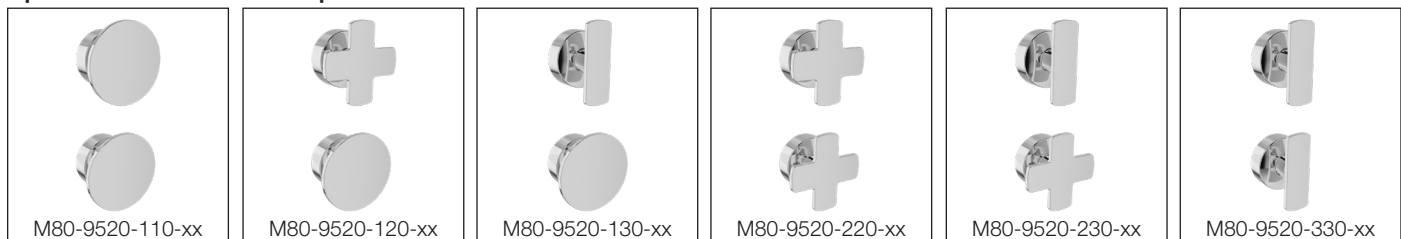

Composantes incluses / Included components

- B80-9521-00-xx   - TET-1010-01-xx   - BRA-1612-66-xx
- DGL-2580-53-xx   - RAC-9001-16-xx

Option non-partagée / Non-shared option

- PRO-4201-80-xx-NS (PRR-4201-80-xx-NS*)
- TRO-4201-80-xx-NS (TRR-4201-80-xx-NS*) + RVA-9521-00-NS-B
- B80-9521-00-xx-NS
- Max : 6,6 l/min (1.75 gpm) - 80 psi (par accessoire)
- 1 accessoire fonctionne à la fois
- Max: 1.75 gpm - 80 psi (per accessory)
- 1 accessory works at a time

Finis disponibles / Available finishes

- CC: Chrome / *Chrome*   - NN: Nickel brossé / *Brushed Nickel*   - KK: Noir mat / *Matte Black*
- YY: Nickel poli / *Polished nickel*   - LL: Laiton satiné / *Satin Brass*   - VV: Cuivre satiné / *Satin copper*
- BB: Blanc / *White*   - TT: Bronze vénitien / *Venetian bronze*   - GG: Or / *Gold*

* Avec raccord droit 6" du plafond (RAC-0618-02-xx) / With ceiling-mounted 6" straight pipe (RAC-0618-02-xx)

Options de manette / Handle options