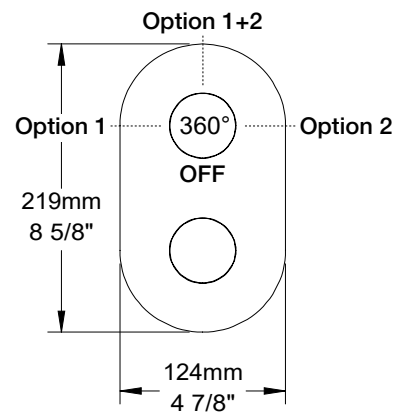

T80-9521-00-xx