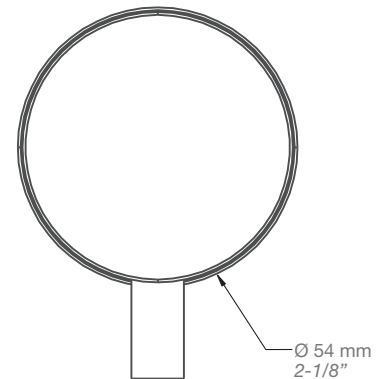

T66-9649-00-xx