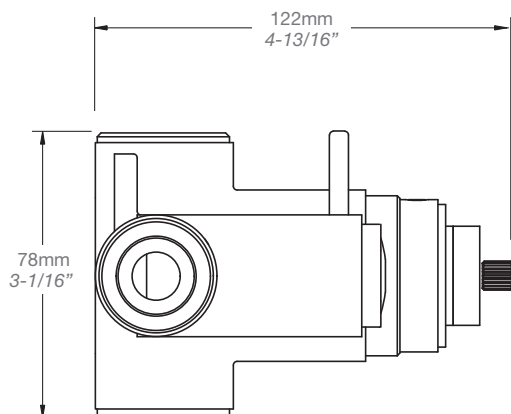

Inclus / Included

RVA-3400-02-B