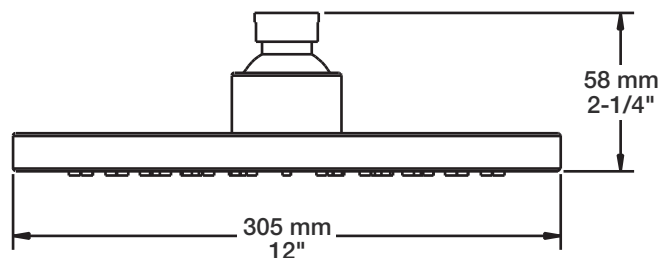

BARiL

Fiche Technique / Spec Sheet

TET-1210-01-xx

STYLE × FONCTION

Description

- Tête de douche ronde 12" anti-calcaire en laiton
- Brass round 12" anti-limestone shower head

Débit / Flow rate

- 7,6 l/min - 80 psi
- 2 gpm - 80 psi

Finis disponibles / Available finishes

- CC: Chrome / Chrome
- NN: Nickel / Nickel
- GG: Or / Gold
- **: Fini spécial / Special finish