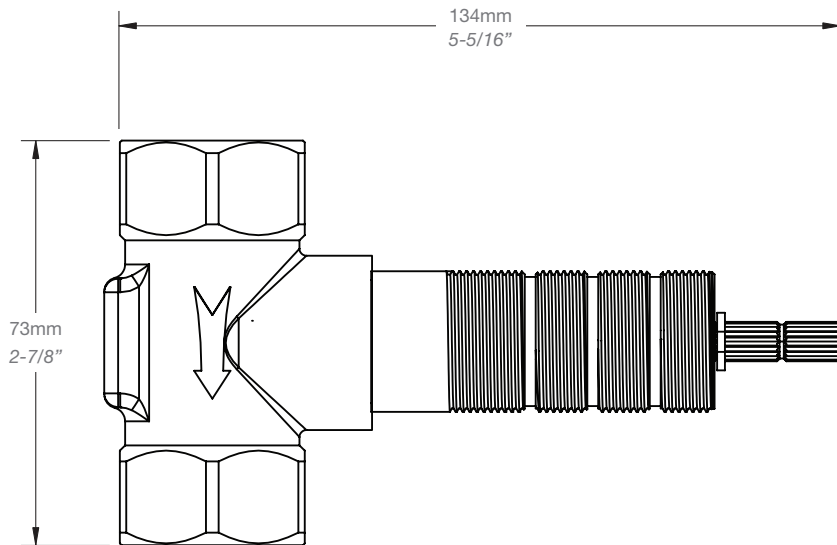

Inclus / Included

RVA-2719-34-B