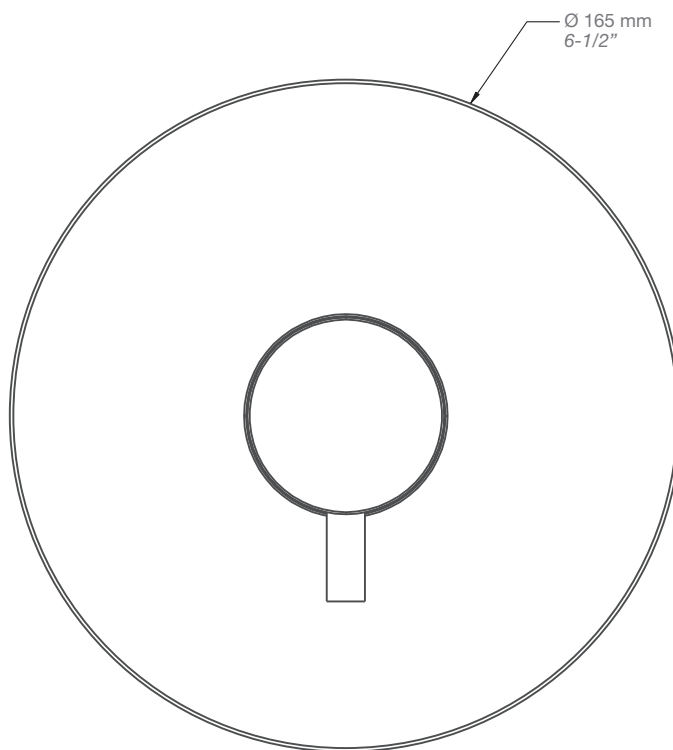

T66-9400-00-xx