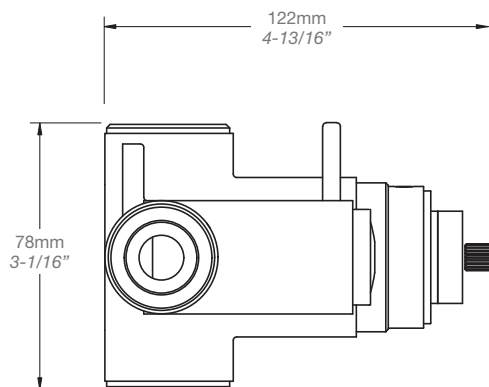

Inclus / Included

RVA-3400-02-B