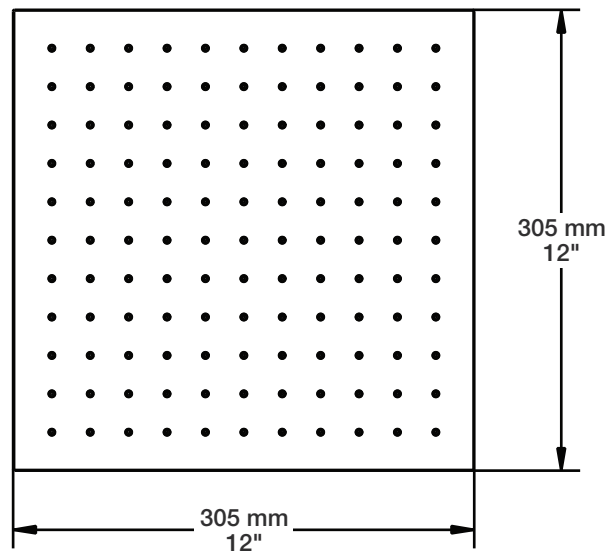

BARiL

Fiche Technique / Spec Sheet

TET-1212-04-xx

STYLE × FONCTION

Description

- Tête de douche carrée 12" anti-calcaire en laiton
- *Brass square 12" anti-limestone shower head*

Débit / Flow rate

- 7,6 l/min - 80 psi
- 2 gpm - 80 psi

Finis disponibles / Available finishes

- CC: Chrome / *Chrome*
- NN: Nickel / *Nickel*
- GG: Or / *Gold*
- **: Fini spécial / *Special finish*