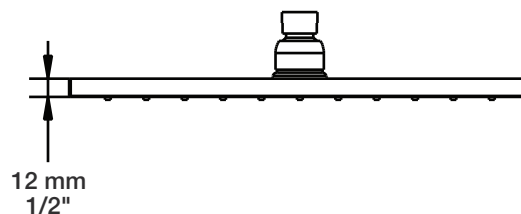

BARiL

Fiche Technique / Spec Sheet

TET-1212-04-xx

STYLE × FONCTION

Description

- Tête de douche carrée 12" anti-calcaire en laiton
- *Brass square 12" anti-limestone shower head*

Débit / Flow rate

- 7,6 l/min - 80 psi
- 2 gpm - 80 psi

Finis disponibles / Available finishes

- CC: Chrome / *Chrome*
- NN: Nickel / *Nickel*
- GG: Or / *Gold*
- **: Fini spécial / *Special finish*