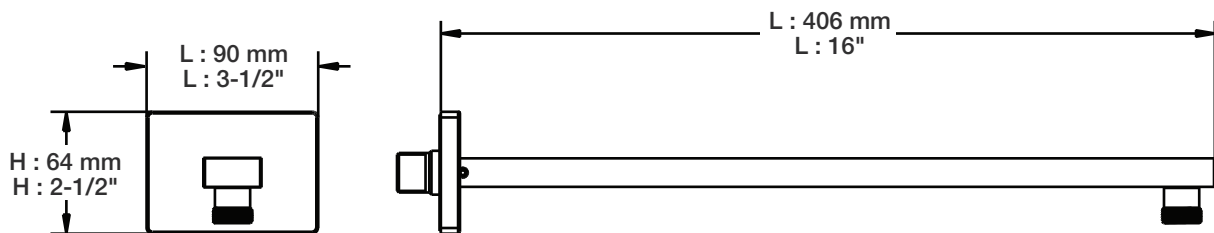

BARiL

Fiche Technique / Spec Sheet

BRA-1614-04-xx

STYLE × FONCTION

Description

- Bras de douche 16" avec rosace
- 16" shower arm with flange

Finis disponibles / Available finishes

- CC: Chrome / Chrome
- NN: Nickel / Nickel
- GG: Or / Gold
- **: Fini spécial / Special finish