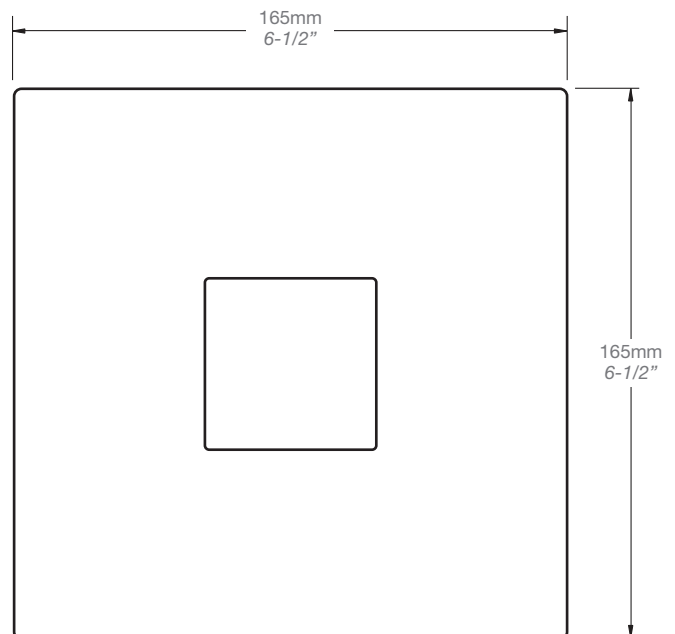

T95-9400-00-xx