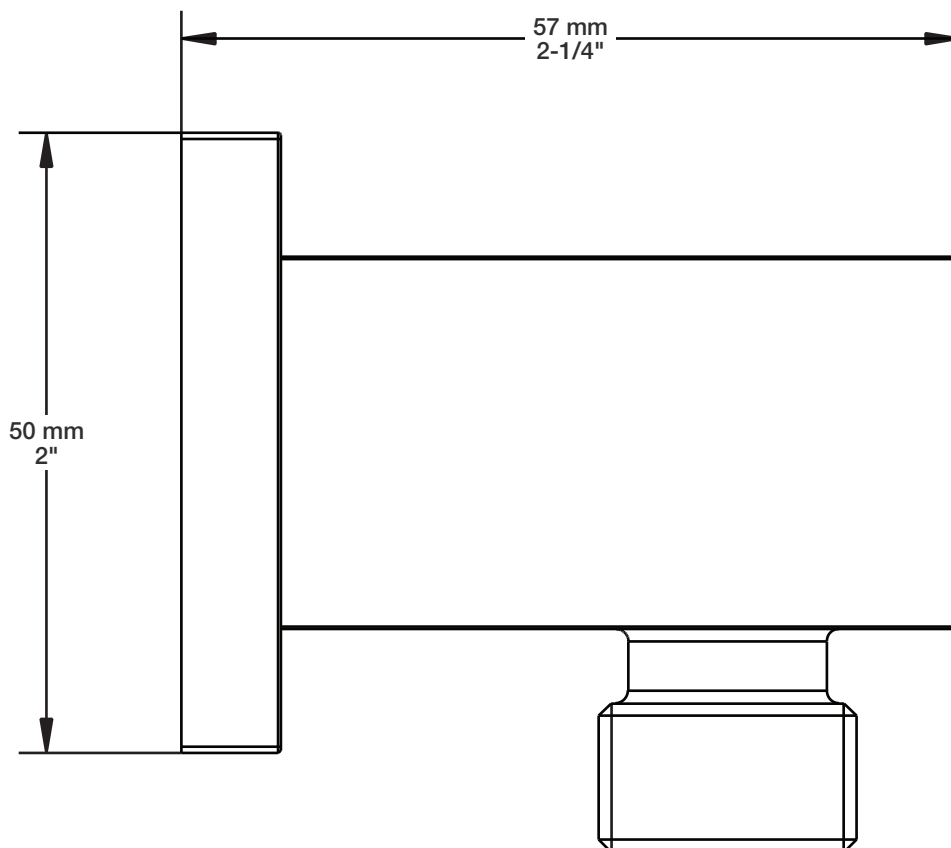

Description

- Coude de raccordement en laiton 1/2" F carré
- Square 1/2" F brass elbow connector

Finis disponibles / Available finishes

- CC: Chrome / Chrome
- NN: Nickel / Nickel
- GG: Or / Gold
- **: Fini spécial / Special finish

STYLE × FONCTION

Description

- Jet de corps latéral carré encastré
- *Square built-in lateral body jet*

Débit / Flow rate

- 7,6 l/min - 80 psi
- 2 gpm - 80 psi

Finis disponibles / Available finishes

- CC: Chrome / *Chrome*
- NN: Nickel / *Nickel*
- GG: Or / *Gold*
- **: Fini spécial / *Special finish*