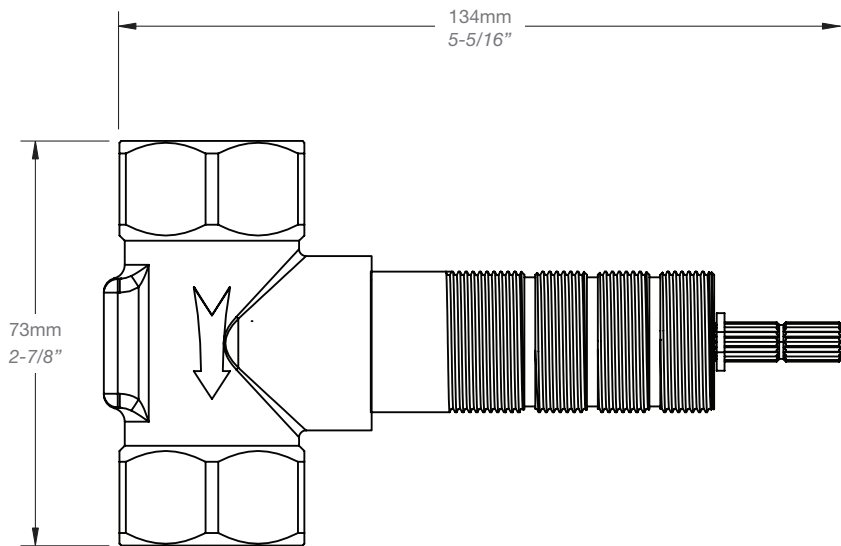

Inclus / Included

RVA-2719-34-B