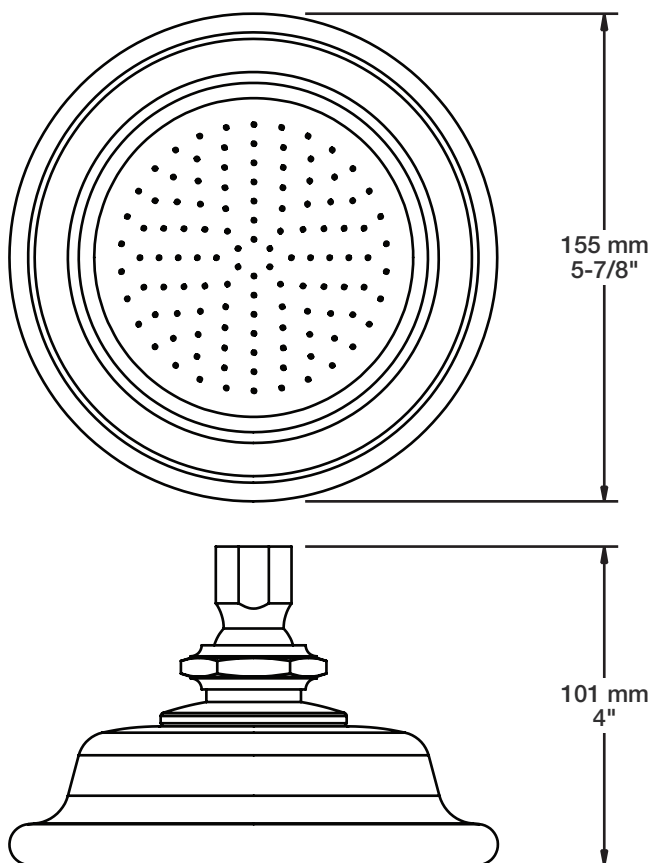

BARiL

Fiche Technique / Spec Sheet

TET-0106-01-xx

STYLE × FONCTION

Description

- Tête de douche porcelaine
- Porcelain shower head

Finis disponibles / Available finishes

- CP: Chrome et porcelaine / Chrome Porcelain
- NP: Nickel et porcelaine / Nickel Porcelain

Débit / Flow rate (pour option écologiques / for eco friendly options)

TET-0106-01-xx	TET-0106-01-xx-175	TET-0106-01-xx-150
- 7,6 l/min - 80 psi - 2.0 gpm - 80 psi	- 6,6 l/min - 80 psi - 1.75 gpm - 80 psi	- 5,7 l/min - 80 psi - 1.5 gpm - 80 psi