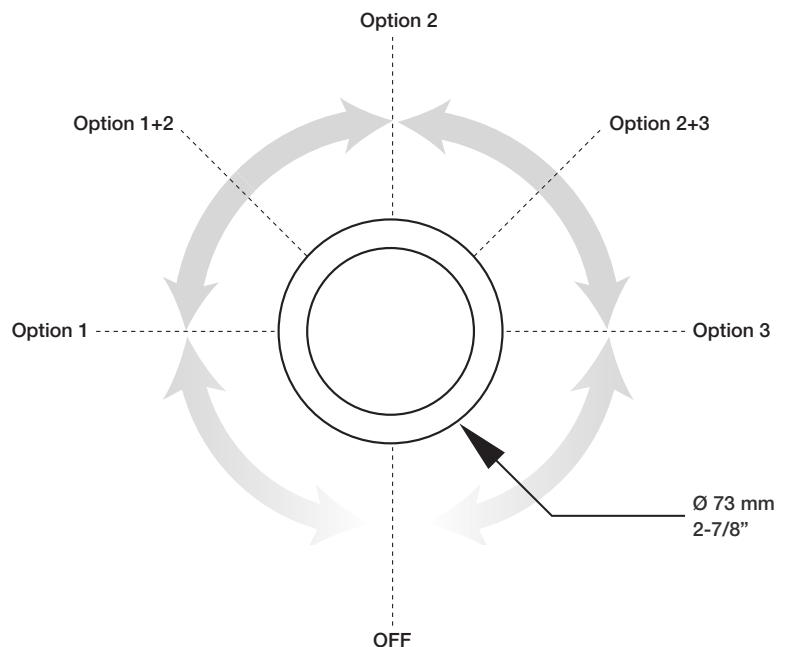

RVA-9563-00-B