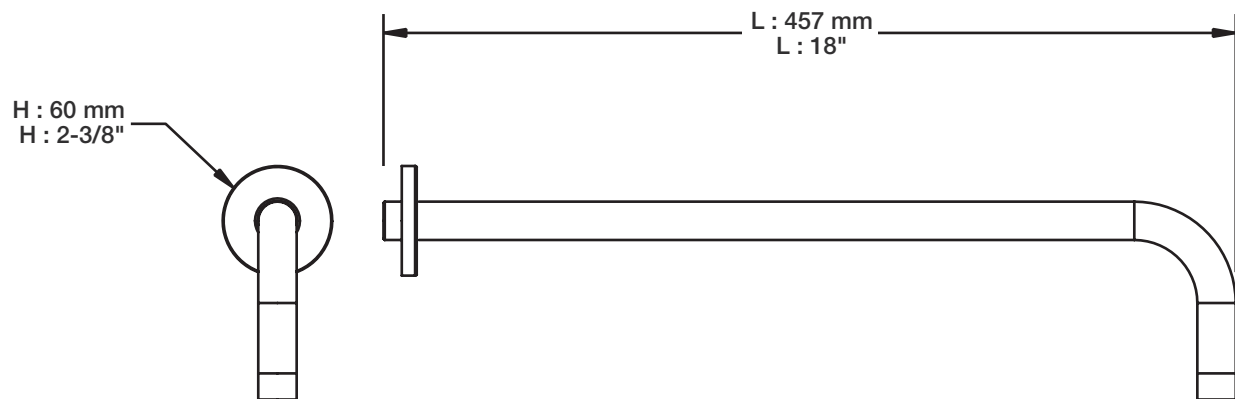

BRA-1812-02-xx

STYLE × FONCTION

Description

- Bras de douche 18" avec rosace
- 18" shower arm with flange

Finis disponibles / Available finishes

- CC: Chrome / *Chrome*
- NN: Nickel brossé / *Brushed Nickel*
- KK: Noir mat / *Matte Black*
- GG: Or / *Gold*
- **: Fini spécial / *Special finish*