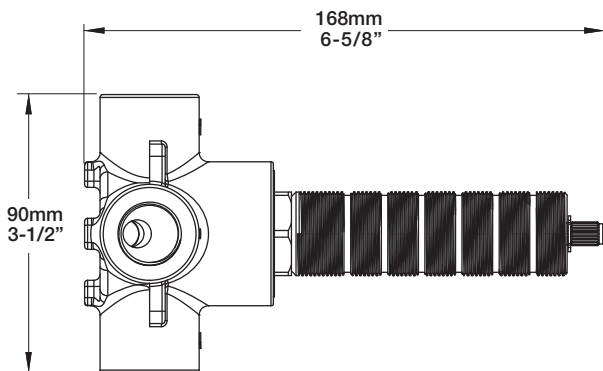

Inclus / Included