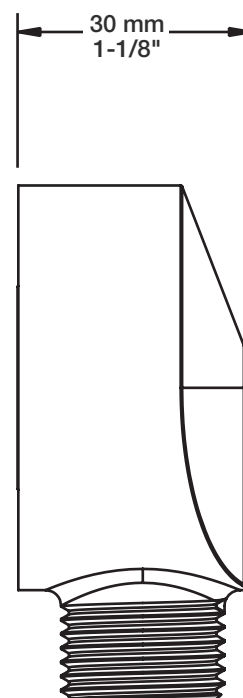

* Avec raccord droit 6" du plafond / *With ceiling-mounted 6" straight pipe*

BARiL

Fiche Technique / Spec Sheet

B74-9220-00-xx

STYLE × FONCTION

Description

- Valve thermostatique 1/2", plaque ronde
- Peut facilement fournir pour 2 accessoires
- 1/2" *thermostatic valve, round plate*
- *Can easily supply for 2 accessories*

BRA-1812-02-xx

STYLE × FONCTION

Description

- Bras de douche 18" avec rosace
- 18" shower arm with flange

Finis disponibles / Available finishes

- CC: Chrome / *Chrome*
- NN: Nickel brossé / *Brushed Nickel*
- KK: Noir mat / *Matte Black*
- GG: Or / *Gold*
- **: Fini spécial / *Special finish*

DGL-2160-04-xx	DGL-2160-04-xx-175	DGL-2160-04-xx-150
- 7,6 l/min - 80 psi - 2.0 gpm - 80 psi	- 6,6 l/min - 80 psi - 1.75 gpm - 80 psi	- 5,7 l/min - 80 psi - 1.5 gpm - 80 psi

STYLE × FONCTION

Description

- Coude de raccordement en laiton 1/2" F
- 1/2" F brass elbow connector

Finis disponibles / Available finishes

- CC: Chrome / Chrome
- NN: Nickel / Nickel
- GG: Or / Gold
- **: Fini spécial / Special finish