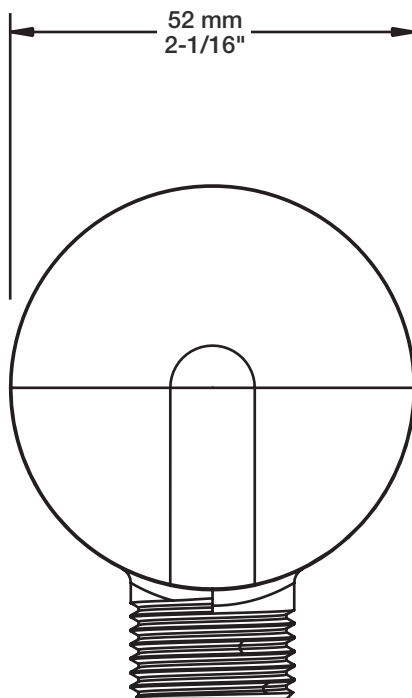

STYLE × FONCTION

Description

- Coude de raccordement en laiton 1/2" F
- 1/2" F brass elbow connector

Finis disponibles / Available finishes

- CC: Chrome / Chrome
- NN: Nickel / Nickel
- GG: Or / Gold
- **: Fini spécial / Special finish